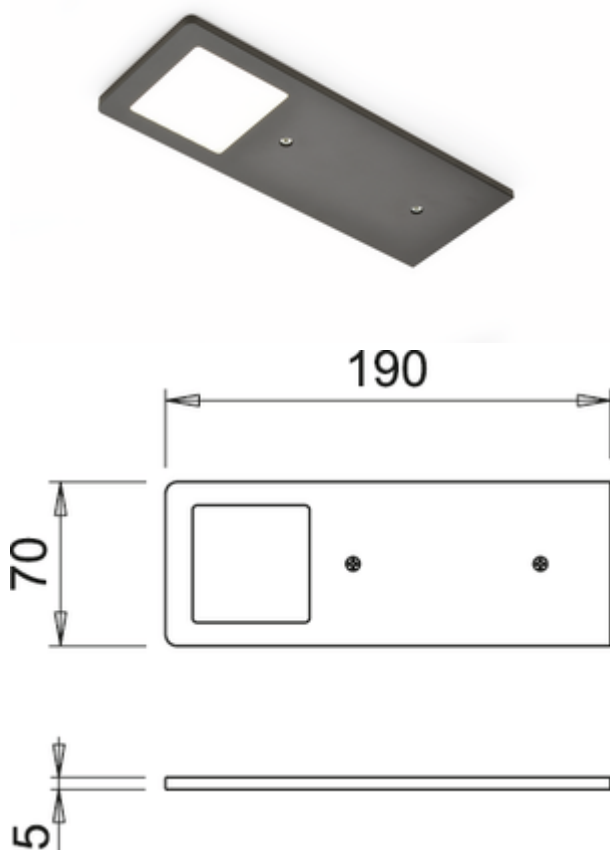

### Konfigurationsoptionen

- 7063333 | Einzelleuchte o. S., 3000 K warmweiß
- 7063334 | Einzelleuchte m. LED Touch S. D., 3000 K warmweiß
- 7063335 | Set-2, 3000 K warmweiß
- 7063336 | Set-3, 3000 K warmweiß
- 7063337 | Set-5, 3000 K warmweiß
- 7063348 | Einzelleuchte o. S., 3900 K neutralweiß
- 7063349 | Einzelleuchte m. LED Touch S. D., 3900 K neutralweiß
- 7063350 | Set-2, 3900 K neutralweiß
- 7063351 | Set-3, 3900 K neutralweiß
- 7063352 | Set-5, 3900 K neutralweiß

### Einzelleuchte ohne Schalter oder mit LED Touch Schalter und Dimmer (m. LED Touch S. D.)

- 5 Watt, 24 V, zwei Farbbereiche: **3000 K** warmweiß, **3900 K** neutralweiß
- 65 Lumen/Watt
- Helligkeit stufenlos dimmbar durch LED Touch Schalter und Dimmer
- 200 mm Zuleitung, 2000 mm Verbindungsleitung mit Ministecksystem
- zusätzliche Memoryfunktion: die letzte Einstellung wird gespeichert

## Technische Daten

Artikeltyp	Leuchte	Trafo / Konverter erforderlich	Ja, muss separat bestellt werden
Höhe	5 mm	Material Gehäuse	Aluminium
Breite	190 mm	Farbe Gehäuse	schwarz matt
Oberfläche/Beschichtung	matt	Homogenes Lichtfeld ohne sichtbare LED-Punkte	Ja
Montage/Befestigung	Unterschrankmontage (Hängeschrank/Regal)	Leuchtmittel enthalten	Ja
Energieeffizienzklasse	F	Touch-Funktion	Ja
Schutzklasse	III	Dimmer	Ja
Länge Anschlusskabel (sekundär)	2.000 mm	Art der Dimmung	Helligkeit stufenlos dimmbar
Schalter	Nein	Memory-Funktion	Ja
Form	eckig	Länge der Zuleitung (primär)	150 mm
Leuchtmitteltyp	LED	Stecksystem	mit Ministecksystem
Farbtemperatur	3900 K neutralweiß	Bauart Leuchte	Unterboden-/Nischenleuchte
Leuchtmittel austauschbar	Nein	Dimmfunktion	Ja, Helligkeit stufenlos dimmbar
Lichtausbeute	65 Lumen/Watt	Leistung Leuchtmittel	5 Watt

## Zubehör

7062252	LED Verbindungsleitung 24, Verbindungsleitung/-element, weiß, L 2000 mm
7062250	LED Konverter 2430, weiß