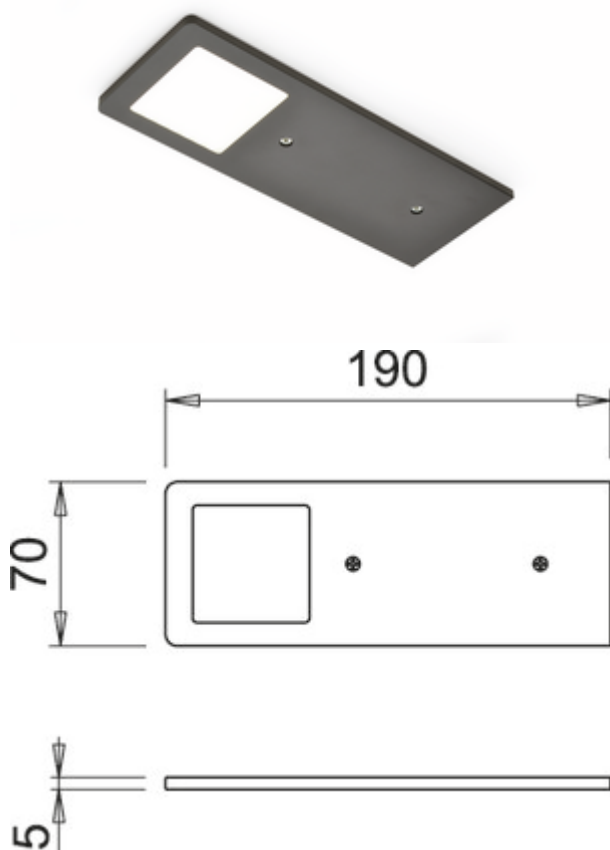

✓ Unterboden-/Nischenleuchte

✓ 3900 K neutralweiß

✓ 5 Watt

Unterbodenleuchte. Aluminiumgehäuse, 5 mm. Ausleuchtung ohne sichtbare LED-Punkte mit integriertem Touch Schalter.

Einzelleuchte ohne Schalter oder mit LED Touch Schalter und Dimmer (m. LED Touch S. D.)

— 5 Watt, 24 V, zwei Farbbereiche: 3000 K warmweiß, 3900 K neutralweiß

— 65 Lumen/Watt

— Helligkeit stufenlos dimmbar durch LED Touch Schalter und Dimmer

— 200 mm Zuleitung, 2000 mm Verbindungsleitung mit Ministecksystem

— 1 LED Konverter 2430 (7062250)

— erweiterbar auf 6 Leuchten

Dieses Produkt enthält eine Lichtquelle der Energieeffizienzklasse F.

[weitere Infos...](#)

Technische Daten

Artikeltyp	Leuchte	Material Gehäuse	Aluminium
Breite	190 mm	Farbe Gehäuse	schwarz matt
Oberfläche/Beschichtung	matt	Homogenes Lichtfeld ohne sichtbare LED-Punkte	Ja
Montage/Befestigung	Unterschrankmontage (Hängeschrank/Regal)	Leuchtmittel enthalten	Ja
Energieeffizienzklasse	F	Touch-Funktion	Ja
Schutzklasse	III	Dimmer	Ja
Länge Anschlusskabel (sekundär)	2.000 mm	Art der Dimmung	Helligkeit stufenlos dimmbar
Schalter	Nein	Memory-Funktion	Ja
Form	eckig	Länge der Zuleitung (primär)	150 mm
Leuchtmitteltyp	LED	Stecksystem	mit Ministecksystem
Farbtemperatur	3900 K neutralweiß	Bauart Leuchte	Unterboden-/Nischenleuchte
Leuchtmittel austauschbar	Nein	Dimmfunktion	Ja, Helligkeit stufenlos dimmbar
Lichtausbeute	65 Lumen/Watt	Leistung Leuchtmittel	5 Watt
Trafo / Konverter erforderlich	Ja, muss separat bestellt werden		

Zubehör

7062252	LED Verbindungsleitung 24, Verbindungsleitung/-element, weiß, L 2000 mm
7062250	LED Konverter 2430, weiß