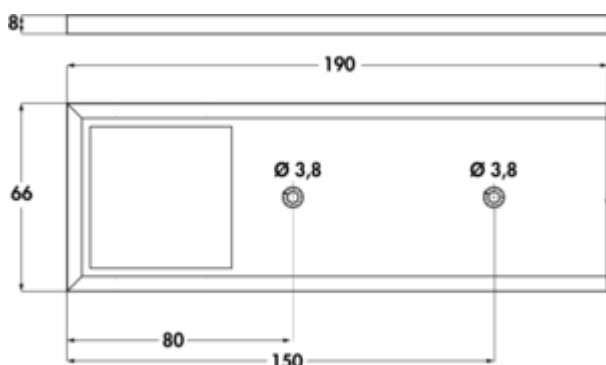

- ✓ Onderbouw-/nislamp
- ✓ 2700 K warmwit tot 6500 K koudwit
- ✓ 2 watt

Onderbouwlamp. Kast van kunststof, 25 Power LED's.

Afzonderlijke lamp zonder schakelaar

- 2 watt, 24 V
- traploze regeling van de lichtkleur van **2700 K** warmwit tot **6500 K** koudwit
- memory functie: de laatste instelling wordt opgeslagen
- dimfunctie: helderheid traploos dimbaar
- 80 lumen/watt bij **6500 K** koudwit
- 2000 mm toevoerleiding
- bouwhoogte 8 mm

Dit product bevat een lichtbron van energie-efficiëntieklasse G.

[meer info...](#)

Technische gegevens

Type artikel	Lamp	Transformator/omvormer vereist	Ja, moet apart besteld worden
Hoogte	8 mm	Materiaal behuizing	kunststof
Breed	190 mm	Kleur behuizing	roestvrij staalkleurig
Monteren/bevestigen	Installatie basisapparaat (hangelement/plank)	Aantal lichtpunten	25
Energie-efficiëntieklasse	G	Lichtbron inbegrepen	Ja
Certificering	CE	Dimmer	Ja
Schakelaar	Nee	Type dimmen	helderheid traploos dimbaar
Vorm	hoekig	Geheugenfunctie	Ja
Type lichtbron	LED	Lengte van de toevoerleiding (primair)	2.000 mm
Kleurtemperatuur	2700 K warmwit tot 6500 K koudwit	Type armatuur	Onderbouw-/nislamp
Kleurtemperatuur instelbaar	traploos	Dimfunctie	Ja, helderheid traploos dimbaar
Vervangbare verlichting	Nee	Verlichtingsvermogen	2 watt
Lichtopbrengst	80 lumen/watt bij 6500 K koudwit		