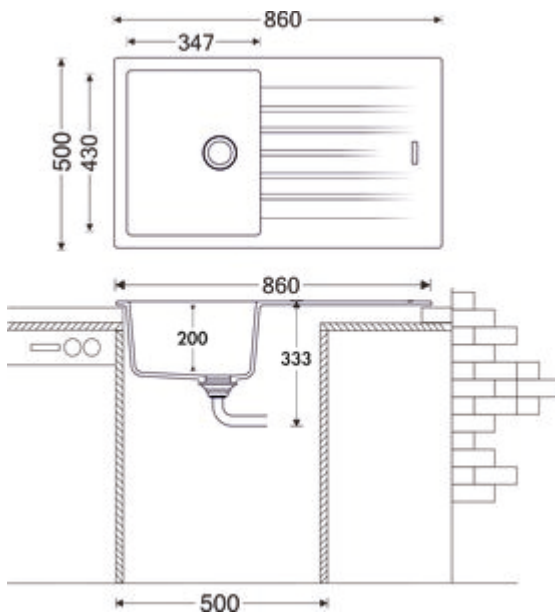

Angola 100 – Set inkl. Gramix 1 Hochdruck-Armatur

Produktnummer: 1106103
Konfiguration: granit metallico

Konfigurationsoptionen

- 1106101 | granit nero
- 1106102 | granit espresso
- 1106103 | granit metallico
- 1106105 | granit magnolia
- 1106106 | granit concrete
- 1106107 | granit lava

- ✓ Einbauspüle
- ✓ Composite
- ✓ Exzentergarnitur

Einbauspüle. Composite, mit Abtropffläche, reversibel. 3/2" Siebkorbventil mit Drehexzentergarnitur, verchromt.

- beidseitig durchgebohrt
- geeignet für Arbeitsplattenstärken von 22 mm bis 44 mm
- Ausschnittmaß ca. 840 x 480 mm
- geprüft nach EU Standard BS EN 13310:2015
- auch verwendbar in Kombination mit Heißwasser-Armaturen (+/-100 °C)

- Einhebelmischer.
- Schwenkbereich 360°
 - Bohr-Ø 35 mm

[weitere Infos...](#)

Technische Daten

Artikeltyp	Spüle	Armaturenbank	Ja
Breite	860 mm	Lochbohrungen	2
Material	Composite	Anordnung Becken	Reversibel
Einbauvariante	Einbauspüle	Anzahl Becken	1 Hauptbecken
Breite Hauptbecken	347 mm	Anzahl Überlaufstellen	1
Höhe Hauptbecken	200 mm	Abtropffläche	Mit geriffelter Abtropffläche
Tiefe Hauptbecken	430 mm	Ventilart	3 1/2" Siebkorbventil
Ausschnittmaß	ca. 840 x 480 mm	Überlauf	Überlauf im Hauptbecken
Materialstärke Arbeitsplatte maximal	44 mm	Garnitur	Exzentergarnitur
Materialstärke Arbeitsplatte minimal	22 mm	Schrankbreite	500 mm
Anzahl Hahnlöcher	1	Garniturbetätigung	Drehexzenter verchromt

Einbaumaße (PDF)