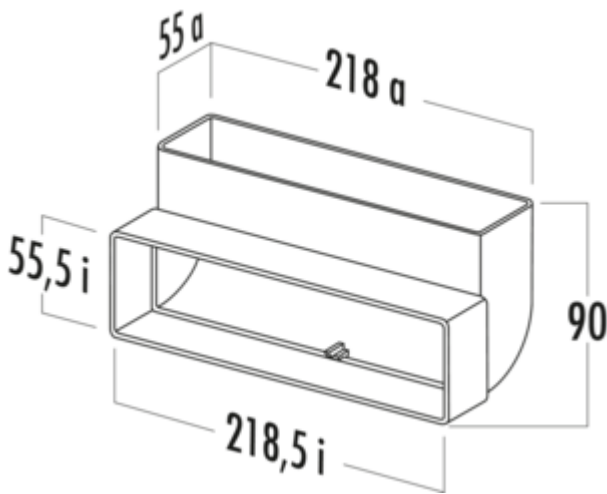

T-RBV 1 System 125 Breitkanalrohrbogen

Produktnummer: 4021044

Konfiguration: weiß

Konfigurationsoptionen

4021044 | weiß

- ✓ Verbindungselement
 - ✓ Stecksystem zum nachträglichen Verkleben
- Bogen vertikal 90°. Mit einseitig angeformter Muffe.

[weitere Infos...](#)

Technische Daten

Artikeltyp	Verbindungselement	Anschlussdurchmesser	125 mm
Höhe	90 mm	Systemmaß	125
Breite	218,5 mm	Anschlussform	eckig
Montage/Befestigung	Stecksystem zum nachträglichen Verkleben	Lüftungssystem	COMPAIR top
Form	eckig		