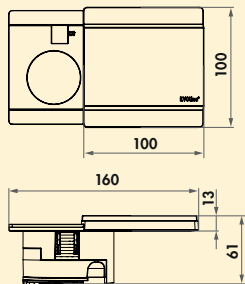

Evoline® Circle80 met schuifdeksel NIEUW! CE

Contactdooselement. enkelvoudig. Met dubbele USB Charger (laadstation). Gesloten is het element bijna vlak met het werkblad. Door het deksel te verschuiven, wordt de contactdoos vrijgemaakt.

- inbouwdiepte 48,5 mm
- schuifdeksel zwart mat
- 1 x dubbele USB Charger type A+C, 18 watt
- 2500 mm netsnoer, netstekker los bijgevoegd
- boor-Ø ca. 80 mm
- kabeluitvoer onderaan
- montage langs boven

8031235 zwart mat 197,90 239,46 €

Aanbevelingen

7053053 Gatenzaag, Ø 80 mm, voor Elevator, VersaLift, Circle 80 49,51 59,91 €