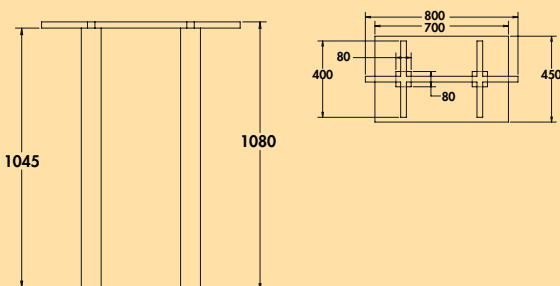

Livia SE Duo roestvrij staal

NIEUW!

1. Statafel onderstel, hoekig.
2. buis 80 x 80 mm
   - bodemplaat 700 x 450 mm
   - incl. regelbare poten voor het compenseren van oneffenheden van de grond
   - bevestigingskruis 800 x 400 mm
   - voor tafelblad max. 1400 x 700 mm (niet in de leveringsomvang inbegrepen)
   - **hoogte 1080 mm**
   - belastbaar tot ca. 70 kg
   - niet inkortbaar
   - niet geschikt voor granietbladen
   - levering gedemonteerd

Levertijd uit voorraad.
Actuele levertijdinformatie op naber.com

3036444 H 1080 mm 406,82 492,25 €

Livia SE Duo zwart

NIEUW!

1. Statafel onderstel, hoekig.
2. buis 80 x 80 mm
   - bodemplaat 700 x 400 mm
   - incl. regelbare poten voor het compenseren van oneffenheden van de grond
   - bevestigingskruis 680 x 330 mm
   - poedergecoat met ruwe structuur
   - voor tafelblad max. 1400 x 700 mm (niet in de leveringsomvang inbegrepen)
   - **hoogte 1080 mm**
   - belastbaar tot ca. 70 kg
   - niet geschikt voor granietbladen
   - levering gedemonteerd

Leveringstijd uit voorraad.
Actuele levertijdinformatie op naber.com

3036445 H 1080 mm 332,82 402,71 €