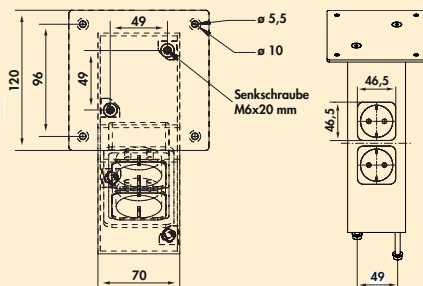

Connero 2 schuin

NIEUW! CE

Console. Met bevestigingsplaat.

- schuin
- aluminiumprofiel 70 x 70 mm
- met 2 geïntegreerde veiligheidscontactdozen
- toevoerleiding 1900 mm, met 3 aders, vrije uiteinden
- aansluiting door het werkblad
- max. belasting per paar van ca. 60 kg bij gelijkmatig verdeelde last, een max. afstand van de consoles van 900 mm en een max. uitsteken van de platen met 250 mm

Naar verwachting leverbaar vanaf oktober 2025.

3021195 zwart mat, H 170 mm

217,65 263,36 €