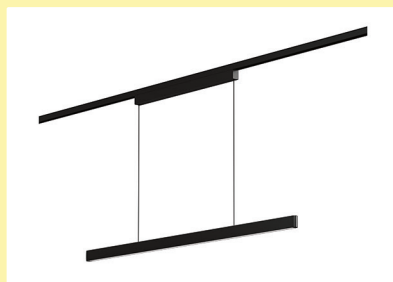

NIEUW!

Easytrack Sun Romo

Pendellamp voor Easytrack stroomrail. Aluminium behuizing gepoedercoat.
– 37 watt, 48 VDC
– traploze regeling van de lichtkleur van 2700 K warmwit tot 6000 K koudwit
– zeer hoge lichtkwaliteit door kleurweergave-index >90
– max. 52 lumen/watt bij 6000 K koudwit
– de max. pendellengte bedraagt 1500 mm en is traploos instelbaar.
– met geïntegreerde Zigbee 3.0 besturingsinrichting
Dit product bevat een lichtbron van de energie-efficiëntieklasse F.
Click-In montage in de rail zonder gereedschap. Wordt door mechanische vergrendeling gehandhaafd!

Naar verwachting leverbaar vanaf december 2025.

7065132 zwart mat

1.050,42 1.271,01 €