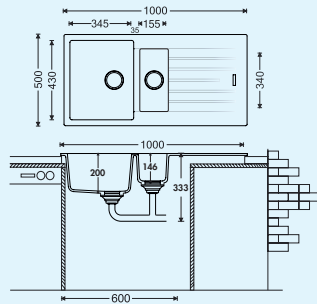

600 mm
KASTBREEDTE

Artikel-Nr. 1106051

Angola 150

Inbouw-spoelunit. Composit, met afdruppelvlak und restenbekken, reversibel. 3½" zeefkorfventiel met draaiwaste-garnituur, verchromd. Restenbekken sluitbaar.

- aan beide zijden doorgeboord
- geschikt voor werkbladdikten van 22 mm tot 44 mm
- uitzaagafmeting ca. 980 x 480 mm
- **zonder element voor restenbekken**
- ook bruikbaar in combinatie met warmwaterkranen (+/-100 °C)

Kleurvoorbeeld zie catalogus 1 pagina 46/25 NL.

Naar verwachting leverbaar vanaf november 2025.

1106011	graniet nero	389,12	470,84 €
1106012	graniet espresso	389,12	470,84 €
1106013	graniet metallico	389,12	470,84 €
1106015	graniet magnolia	389,12	470,84 €
1106016	graniet concrete	389,12	470,84 €
1106017	graniet lava	389,12	470,84 €
1106018	graniet nero assoluto NIEUW!	389,12	470,84 €

Optionele accessoires

1106051	Afdruipschaal van roestvrij staal, 466 x 252 mm	125,38	151,71 €
1106052	Restenbekken inzetelement RVS, 307 x 167 mm	120,20	145,44 €