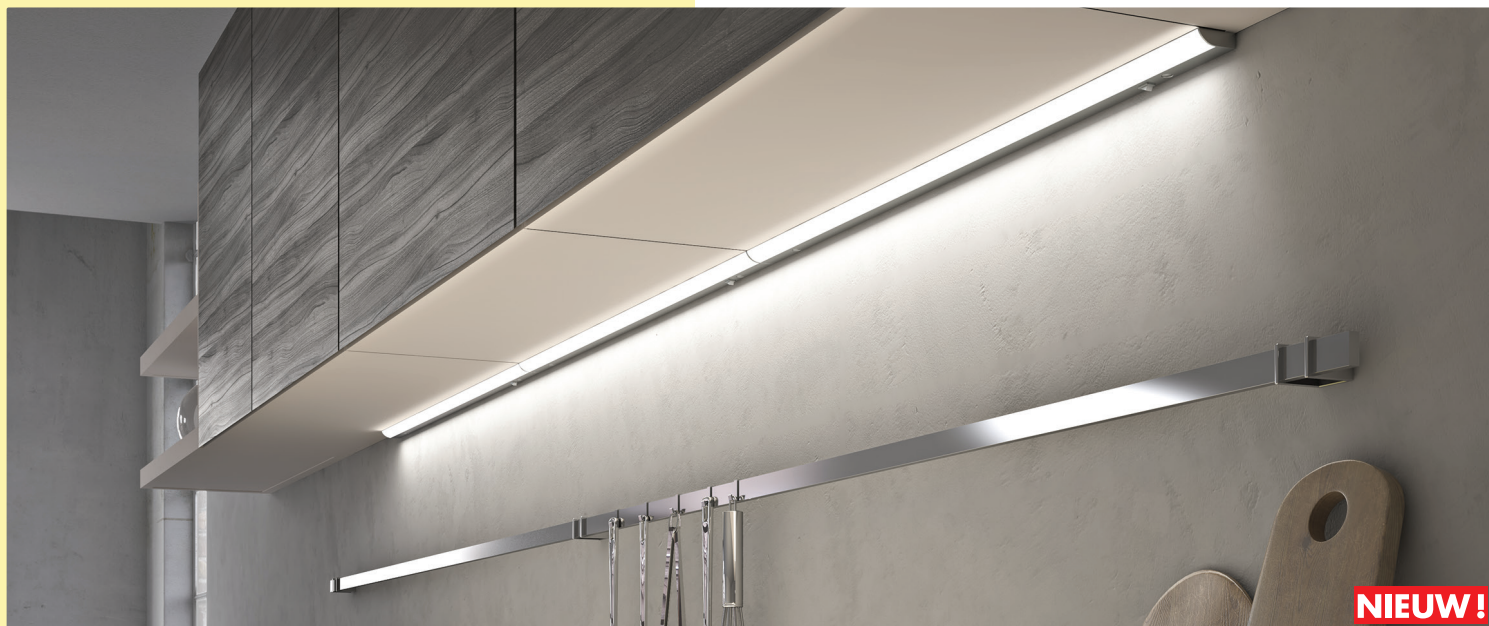

Fluente LED aluminiumkleurig

Onderbouwlamp. Kast van aluminium met kunststofafdekking, kop op kop montage mogelijk.

Afzonderlijke lamp met schakelaar

- 230 V (hoogspanning)
- 75 lumen/watt
- 14 x 40 mm (H x B)
- 80 mm verbindingsleiding
- kabeluitvoer lampzijde achter of links
- er kunnen max. 200 watt verbonden worden
- netsnoer HV (7062249 wit of 7062269 zwart) moet separaat besteld worden

Dit product bevat een lichtbron van energie-efficiëntieklasse G.

7063437	L 450 mm, 8 W, 4100 K neutraal wit	79,81	96,57 €
7063438	L 600 mm, 10 W, 4100 K neutraal wit	89,58	108,39 €
7063439	L 900 mm, 15 W, 4100 K neutraal wit	119,59	144,70 €
7063440	L 1200 mm, 18 W, 4100 K neutraal wit	143,89	174,11 €

7063433	L 450 mm, 8 W, 2900 K warmwit	79,81	96,57 €
7063434	L 600 mm, 10 W, 2900 K warmwit	89,58	108,39 €
7063435	L 900 mm, 15 W, 2900 K warmwit	119,59	144,70 €
7063436	L 1200 mm, 18 W, 2900 K warmwit	143,89	174,11 €