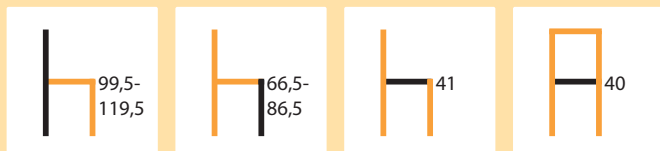

3031618

Livaro AC

NIEUW!

1. Barkruk met armleuningen.
2. variabele hoogteregeling
   - voorzijde: zit en rugleuning stof (100 % PES, **014**)
   - achterzijde: stof (100 % PES, **015**)
   - Schuimstof gestoffeerd, zitting: RG 28, rugleuning: RG 25
   - slijtvastheid >40.000
   - gesloten rugleuning
   - belastbaar tot ca. 130 kg
   - 360° draaibaar
   - hoogte tot bovenkant armleuningen 78–99 cm
   - breedte incl. armleuningen 55 cm
   - **zetelhoogte regelbaar van 66,5–86,5 cm**
   - met viltglijders
   - levering gedemonteerd

Levertijd uit voorraad.
Actuele levertijdinformatie op naber.com

Naar verwachting leverbaar vanaf januari 2026.

3031613	onderstel zwart mat, hoekig, bekleding roodbruin	499,92	604,90 €
3031614	onderstel zwart mat, hoekig, bekleding blauw	499,92	604,90 €
3031615	onderstel zwart mat, hoekig, bekleding antraciet	499,92	604,90 €
3031619	onderstel zwart mat, rond, bekleding roodbruin	494,96	598,90 €
3031620	onderstel zwart mat, rond, bekleding blauw	494,96	598,90 €
3031621	onderstel zwart mat, rond, bekleding antraciet	494,96	598,90 €
3031616	onderstel parelgrijs metallic, hoekig, bekleding roodbruin	499,92	604,90 €
3031617	onderstel parelgrijs metallic, hoekig, bekleding blauw	499,92	604,90 €
3031618	onderstel parelgrijs metallic, hoekig, bekleding antraciet	499,92	604,90 €
3031622	onderstel parelgrijs metallic, rond, bekleding roodbruin	494,96	598,90 €
3031623	onderstel parelgrijs metallic, rond, bekleding blauw	494,96	598,90 €
3031624	onderstel parelgrijs metallic, rond, bekleding antraciet	494,96	598,90 €