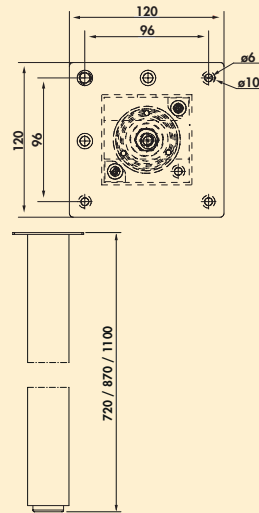

Connero 3

NIEUW! CE

1. Steunvoet. Vierkantig, niet inkortbaar.
2. hoogte excl. 5 mm hoogteverstelling
   - 70 x 70 mm
   - kan met de hoek gelijk/in het midden gemonteerd worden
   - **met 1 geïntegreerde veiligheidscontactdoos en USB A/C laadfunctie (USB A Quick Charge 3.0/USB C Power Delivery 3.0)**
   - snoer 1900 mm, met 3 aders, vrije uiteinden
   - draagvermogen ca. 120 kg

Naar verwachting leverbaar vanaf oktober 2025.

3011111	zwart mat, H 720 mm	445,38	538,91 €
3011112	zwart mat, H 870 mm	457,98	554,16 €
3011113	zwart mat, H 1100 mm	508,40	615,16 €