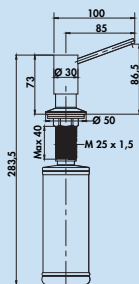

roestvrij
staalfinish

zwart mat

gunmetal

Spoelmiddeldispenser Namor®

Afwasmiddeldispenser met messing pompkop. Inhoud 331 ml. Hoogwaardige, corrosiebestendige metalen constructie voor installatie in werkbladen zonder gereedschap. Gemakkelijk schoon te maken en ongecompliceerd te vullen vanaf de bovenkant zonder de dispenser te verwijderen.
– boor Ø 25–40 mm

5025022	roestvrij staalfinish	106,25	128,56 €
5025023	zwart mat	114,75	138,85 €
5025024	gunmetal	121,13	146,57 €