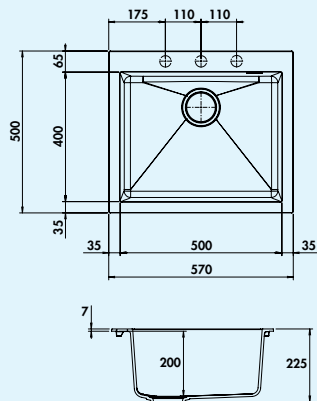

600 mm
KASTBREEDTE

graniet
nero
ossidiana

graniet
bianco
howlite

graniet
terra di
agata

graniet
grigio
tormalina

Vellano 570

NIEUW!

Inbouw-spoelunit. Composiet, enkel bekken. 3½" zeefkorfventiel met excentrische set met drukknop, roestvrij staal. 3 Voorboringen, **boringen moeten ter plaatse doorgeslagen worden.**

- geschikt voor werkbladdikten van 25 mm tot 45 mm
- uitzaagafmeting ca. 550 x 480 mm (inbouw-spoelunit)
- ook bruikbaar in combinatie met warmwaterkranen (+/-95 °C)

Kleurvoorbeeld zie pagina 8/25 NL.

Naar verwachting leverbaar vanaf oktober 2025.

1106230	graniet nero ossidiana	377,06	456,24 €
1106231	graniet bianco howlite	377,06	456,24 €
1106232	graniet terra di agata	377,06	456,24 €
1106233	graniet grigio tormalina	377,06	456,24 €

Optionele accessoires

1106190	Excentrische kraan, 3½" zeefkorfventiel, voor afzonderlijk bekken, zwart	78,15	94,56 €
1106191	Afdekkap voor spoelunit-afloop, zwart	22,94	27,76 €

Reserveonderdelen

1106193	Excentrische kraan, 3½" zeefkorfventiel, voor afzonderlijk bekken, roestvrij staal	73,53	88,97 €