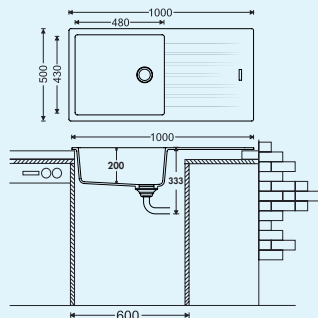

600 mm
KASTBREEDTE

Artikel-Nr. 1106051

Angola 100 L

1. Inbouw-spoelunit. Composit, met groot bekken en afdruppelvlak, reversibel. 3½" zeefkorfventiel met draaiwaste-garnituur, verchromd.
2. aan beide zijden doorgeboord
   - geschikt voor werkbladdikten van 22 mm tot 44 mm
   - uitsaagafmeting ca. 980 x 480 mm
   - ook bruikbaar in combinatie met warmwaterkranen (+/-100 °C)

Kleurvoorbeeld zie catalogus 1 pagina 46/25 NL.

Naar verwachting leverbaar vanaf november 2025.

1106031	graniet nero	380,47	460,37 €
1106032	graniet espresso	380,47	460,37 €
1106033	graniet metallico	380,47	460,37 €
1106035	graniet magnolia	380,47	460,37 €
1106036	graniet concrete	380,47	460,37 €
1106037	graniet lava	380,47	460,37 €
1106038	graniet nero assoluto NIEUW!	380,47	460,37 €

Optionele accessoires

1106051	Afdruipschaal van roestvrij staal, 466 x 252 mm	125,38	151,71 €