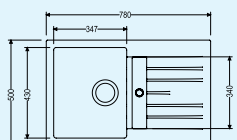

500 mm
KASTBREEDTE

Artikel-Nr. 1106051

Corto 780

Inbouw-spoelunit. Composiet, met klein afdruppelvlak, reversibel.
3½" zeefkorventiel met draaiwaste-garnituur, verchromd.
– aan beide zijden voorgeboord
– geschikt voor werkbladdikten van 22 mm tot 44 mm
– uitsaagafmeting ca. 760 x 480 mm
– ook bruikbaar in combinatie met warmwaterkranen (+/-100 °C)

Kleurvoorbeeld zie catalogus 1 pagina 46/25 NL.

Naar verwachting leverbaar vanaf november 2025.

1106041	graniet nero	319,94	387,13 €
1106042	graniet espresso	319,94	387,13 €
1106043	graniet metallico	319,94	387,13 €
1106045	graniet magnolia	319,94	387,13 €
1106046	graniet concrete	319,94	387,13 €
1106047	graniet lava	319,94	387,13 €
1106048	graniet nero assoluto NIEUW!	319,94	387,13 €

Optionele accessoires

1106051	Afdruipschaal van roestvrij staal, 466 x 252 mm	125,38	151,71 €