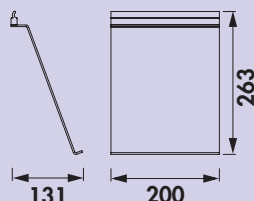

Lucento tablethouder

Planchet voor tablets voor het Lucento profielsysteem.
– hoogwaardige uitvoering van aluminium
– eenvoudig in het profiel inhaken
– breedte 200 mm
– hoogte 263 mm

7062461 zwart 168,49 203,87 €