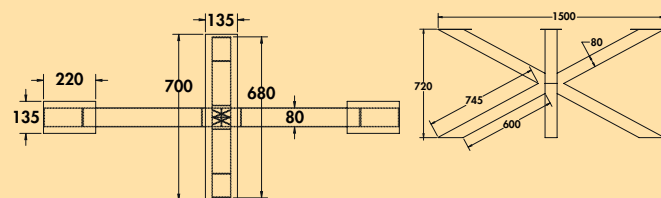

Levertijd uit voorraad.

Actuele levertijdinformatie op naber.com

3036449 H 1080 mm

184,82 223,63 €

Medley

NIEUW!

X-Tafelonderstel. Naar keuze als tafelonderstel (verpakkingseenheid 2) of steunonderstel (verpakkingseenheid 1) voor aanzettafels.