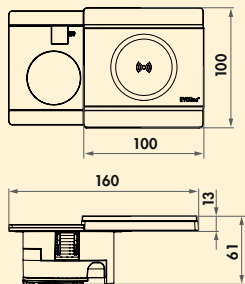

Evoline® Circle80 met schuifdeksel DisQ NIEUW! CE

Contactdooselement. enkelvoudig. Met dubbele USB Charger (laadstation). Gesloten is het element bijna vlak met het werkblad. Door het deksel te verschuiven, wordt de contactdoos vrijgemaakt.

- Qi inductief laadstation in het deksel (Wireless Charger). Draadloos laden van de mobiele telefoons door de Qi standaard, 20 watt voeding los bijgevoegd.
- inbouwdiepte 48,5 mm
- schuifdeksel met draadloze laadfunctie, zwart mat
- 1 x dubbele USB Charger type A+C, 18 watt
- incl. laden van mobiele telefoons met MagSafe-technologie, max. 15 watt
- Apple Watch en AirPods kunnen ook geladen worden
- 2500 mm netsnoer, netstekker los bijgevoegd
- boor-Ø ca. 80 mm
- kabeluitvoer onderaan
- montage langs boven

8031234 zwart mat 345,00 417,45 €

Aanbevelingen

7053053 Gatenzaag, Ø 80 mm, voor Elevator, VersaLift, Circle 80 49,51 59,91 €