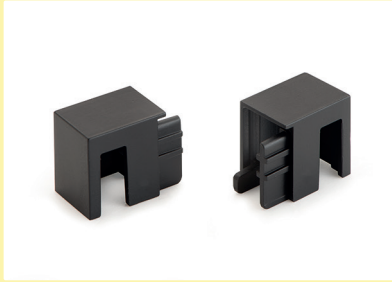

Andy set eindkappen

Set bestaande uit:
– 4 x eindkappen (2 x links, 2 x rechts)

7063410	roestvrij staalkleurig	12,44	15,05 €
7063411	zwart	12,44	15,05 €