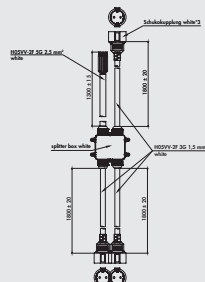

Keukenaansluitbox voor afzonderlijke toestellen **NIEUW!**

De praktische elektrische keukenaansluiting is reeds met alle noodzakelijke aansluitleidingen voor dubbele kookplaten, teppanyaki, bakoven, vaatwasmachine en ventilatieapparatuur uitgerust. Uitgaande van de fornuiscontactdoos (11 KW) kunnen de elektrische toestellen (230 V) van de keuken probleemloos door middel van de veiligheidskoppelingen aangesloten en kan de elektrische aansluiting eenvoudig en plaatsbesparend afgehandeld worden.

Technische gegevens:

- ingangsspanning 400 V
- verzekering max. 16 A
- leiding en doos getest conform IEC 60670-1 (DIN EN 60670-1), IEC 60670-22 (DIN EN 60670-22) en IEC 61535 (DIN EN 61535)
- opbouw: De behuizing van de doos is vastgeschroefd en door een zegel tegen een onbevoegde opening beveiligd. Daardoor wordt elke ingreep in de bedrading verhinderd. De interne bedrading is op een etiket gedrukt.
- grijze verdeeldoos 36 x 115 x 107 mm (H x B x L)

Berekening van de aansluitwaarde van de keukenaansluitbox:

- **totale aansluitwaarde fornuiscontactdoos 11 KW (bij symmetrische indeling)**
- **3 stuks schalkoppeling met veiligheidscontact (3-polige aansluiting) max. 3680 W (1-fasig)**

Het toestel stemt overeen met de afdichtingsnorm IP20 en is niet geschikt voor gebruik in vochtige ruimtes. De aansluiting en ingebruikname mogen uitsluitend door een elektromonteur uitgevoerd worden.

Van het gebruik van een meervoudige contactdoos voor aansluiting van meerdere stroomafnemers via de schalkoppeling dient om veiligheidsredenen te worden afgezien.

Naar verwachting leverbaar vanaf november 2025.

7012031	1,8 m/1,3 m (toevoerleiding) kabelengte, wit	83,19	100,66 €