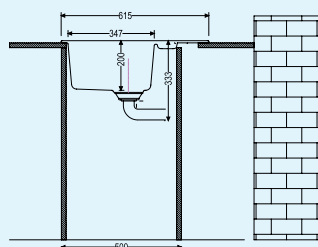

500 mm
KASTBREEDTE

Artikel-Nr. 1106051

Corto 615

1. Inbouw-spoelunit. Composiet, met klein afdruppelvlak, reversibel.
   3½" zeefkorfventiel met draaiwaste-garnituur, verchromd.
2. aan beide zijden voorgeboord
   - geschikt voor werkbladdikten van 22 mm tot 44 mm
   - uitzaagafmeting ca. 595 x 480 mm
   - ook bruikbaar in combinatie met warmwaterkranen (+/-100 °C)

Kleurvoorbeeld zie catalogus 1 pagina 46/25 NL.

Naar verwachting leverbaar vanaf november 2025.

1106081	graniet nero	298,33	360,98 €
1106082	graniet espresso	298,33	360,98 €
1106083	graniet metallico	298,33	360,98 €
1106085	graniet magnolia	298,33	360,98 €
1106086	graniet concrete	298,33	360,98 €
1106087	graniet lava	298,33	360,98 €
1106088	graniet nero assoluto NIEUW!	298,33	360,98 €

Optionele accessoires

1106051	Afdruipschaal van roestvrij staal, 466 x 252 mm	125,38	151,71 €