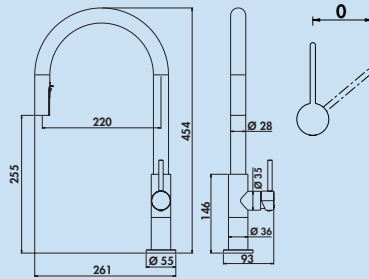

Barella

NIEUW!

Eengreepsmengkraan. Met **zwenk-/uittrekbare** uitloop (straal/douche omschakelbaar), zijdelingse hendel en keramisch binnenwerk.

- zwenkbereik 360°
- boor-Ø 35 mm

Naar verwachting leverbaar vanaf december 2025.

5011097	chrom, hoogdruk	179,96	217,75 €
5011098	roestvrij staalkleurig, hoogdruk	202,46	244,98 €
5011099	zwart mat, hoogdruk	202,46	244,98 €

NIEUW!

Vireo

Routinematige sereniteit is het motto van de Vireo 6 die de workflow in het hart van de keuken enorm vereenvoudigt. Haar karaktervol design verwijst naar de professionele keuken en ze weet met heel wat speelruimte bij de hantering te enthousiasmeren. Dankzij de flexibele Soft-Touch slang kan met de waterstraal bij bediening met één hand elke hoek van de spoelunit moeiteloos bereikt worden. Tot het comfort behoren bovendien de eenvoudige wissel tussen de straaltypes en het grootst mogelijke zwenkbereik van 360 graden.

5 jaar garantie af fabriek (behalve op slijtageonderdelen)

Fabriek klantenservice in Duitsland, Oostenrijk en Nederland

Vireo 6

Eengreepsmengkraan. Met zijdelingse bedieningshendel, 2-straal hand-douche, laminaire straalregelaar en keramisch binnenwerk. Booguitloop met Soft-Touch slang en uitloop met conische houder.

- zwenkbereik 360°
- boor Ø 35 mm

Naar verwachting leverbaar vanaf april 2026.

5011100	roestvrij staalkleurig, hoogdruk	320,00	387,20 €
5011101	zwart mat, hoogdruk	320,00	387,20 €