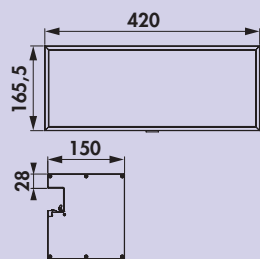

Lucento verdeelkast

LED converter, netaansluiting of verdelers kan/kunnen in de box onzichtbaar geïnstalleerd worden.

- hoogwaardige uitvoering van aluminium
- montage direct aan het profiel
- holte voor de onzichtbare installatie van drivers, verdelers, enz.
- magnetische achterwand
- incl. 5 magneten en 5 magneethaken
- 165,5 x 420 x 150 mm (H x B x D)

7062454 zwart 380,59 460,51 €