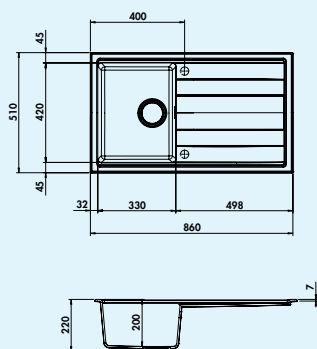

Fontea 860

NIEUW!

Inbouw-spoelunit. Composit, met afdruppelvlak, reversibel. 3½" zeefkorfventiel met excentrische set met drukknop, roestvrij staal.

- aan beide zijden doorgeboord
- geschikt voor werkbladdikten van 25 mm tot 45 mm
- uitzaagafmeting ca. 840 x 480 mm
- ook bruikbaar in combinatie met warmwaterkranen (+/-95 °C)

Kleurvoorbeeld zie pagina 8/25 NL.

Naar verwachting leverbaar vanaf oktober 2025.

1106260	graniet nero ossidiana	373,03	451,37 €
1106261	graniet bianco howlite	373,03	451,37 €
1106262	graniet terra di agata	373,03	451,37 €
1106263	graniet grigio tormalina	373,03	451,37 €

Optionele accessoires

1106190	Excentrische kraan, 3½" zeefkorfventiel, voor afzonderlijk bekken, zwart	78,15	94,56 €
1106191	Afdekkap voor spoelunit-afloop, zwart	22,94	27,76 €

Reserveonderdelen

1106193	Excentrische kraan, 3½" zeefkorfventiel, voor afzonderlijk bekken, roestvrij staal	73,53	88,97 €