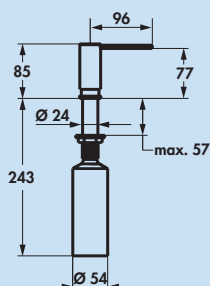

Spelmiddeldispenser Modern Style

NIEUW!

Spoelmiddeldispenser. Inhoud 300 ml. Vulling langs boven.
– boor Ø 26 mm

5022297	roestvrij staal	581,75	703,92 €