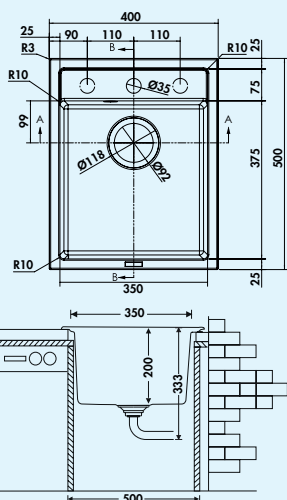

500 mm
KASTBREEDTE