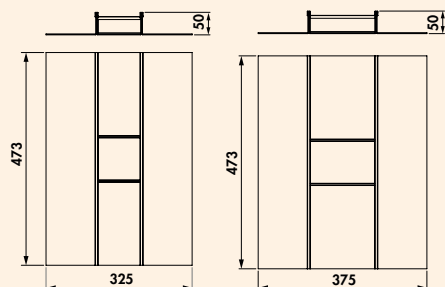

Bestekelement Kvalito

NIEUW!

1. Bestekelement.
2. bevloking antraciet
   - waterafstotend
   - rand snijdbaar
   - **H 48 mm**
   - min./max. breedtes en dieptes zie maattekeningen
   - modulair voor alle schuifladesystemen toepasbaar
   - incl. onderverdelingen en profiel

Naar verwachting leverbaar vanaf november 2025.

8034287	voor 400 mm kastbreedte, antraciet	124,79	151,00 €
8034288	voor 450 mm kastbreedte, antraciet	127,31	154,05 €