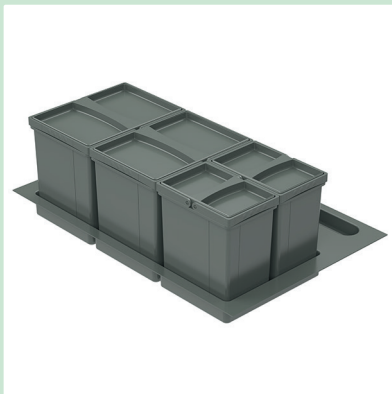

Pullboy Versa® 265 S/800-4

NIEUW!

1. Voor montage op bestaande voorraadvakken met een nominale diepte van 500 mm.
2. minimale inbouwdiepte (binnenmaten lade) 500 mm
   - afvalvolume 44 (2 x 7 / 2 x 15) liter
   - incl. enkel deksel
   - totale hoogte 265 mm
   - optioneel kan een compleet deksel achter het bovenfront worden gemonteerd om ruimte te besparen
   - bodembak 762 x 500 mm (B x D), kan op maat worden gezaagd

8012711 antraciet, H 265 mm 150,42 182,01 €

Optionele accessoires

8012716 Pullboy® volledig deksel, antraciet, B 800 mm 70,08 84,80 €