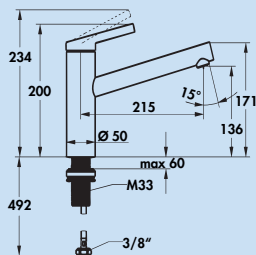

Fit 1

NIEUW!

Eengreepsmengkraan. Met zwenkbare uitloop en keramisch binnenwerk.
– zwenkbereik 150°
– boor Ø 35 mm

5022290	chrom, hoogdruk	241,99	292,81 €
5022291	zwart mat, hoogdruk	326,80	395,43 €