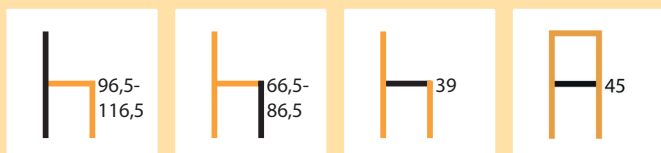

Sitro C

NIEUW! 90KG TEST

1. Barkruk.
2. variabele hoogteregeling
   - voorzijde: zit en rugleuning stof (100 % PES, 014)
   - achterzijde: stof (100 % PES, 015)
   - slijtvastheid >40.000
   - gesloten rugleuning
   - belastbaar tot ca. 130 kg
   - 360° draaibaar
   - **zetelhoogte regelbaar van 66,5–86,5 cm**
   - met viltglijders
   - levering gedemonteerd

Levertijd uit voorraad.
Actuele levertijdinformatie op naber.com

Naar verwachting leverbaar vanaf januari 2026.

3031649	onderstel zwart mat, hoekig, bekleding roodbruin	495,71	599,81 €
3031650	onderstel zwart mat, hoekig, bekleding blauw	495,71	599,81 €
3031651	onderstel zwart mat, hoekig, bekleding antraciet	495,71	599,81 €
3031655	onderstel zwart mat, rond, bekleding roodbruin	490,76	593,82 €
3031656	onderstel zwart mat, rond, bekleding blauw	490,76	593,82 €
3031657	onderstel zwart mat, rond, bekleding antraciet	490,76	593,82 €
3031653	onderstel parelgrijs metallic, hoekig, bekleding blauw	495,71	599,81 €
3031654	onderstel parelgrijs metallic, hoekig, bekleding antraciet	495,71	599,81 €
3031652	onderstel parelgrijs metallic, hoekig, bekleding roodbruin	495,71	599,81 €
3031658	onderstel parelgrijs metallic, rond, bekleding roodbruin	490,76	593,82 €
3031659	onderstel parelgrijs metallic, rond, bekleding blauw	490,76	593,82 €
3031660	onderstel parelgrijs metallic, rond, bekleding antraciet	490,76	593,82 €