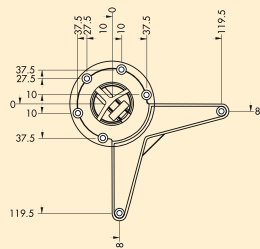

7053330	roestvrij staal/acier inox	85,97	104,02 €
7053331	zwart mat	85,97	104,02 €

Standaard 6

Steunvoet. Klassieke zuilvorm in beste en solide verwerking voor universele toepassing.

- buis-Ø 60 mm, inkortbaar behalve roestvrij staalkleurig
- hoogte vermeerderd met 30 mm hoogteregeling
- draagvermogen ca. 150 kg