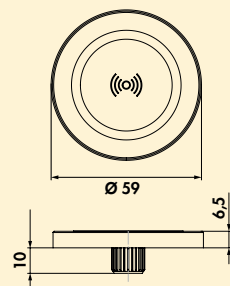

Evoline® Qi Charger

NIEUW! CE

Laadspool. Inbouweenheid Ø 60 mm. Horizontale, verticale inbouw en inbouw in vlakbouwwijze mogelijk.

- incl. laden van mobiele telefoons met MagSafe-technologie, max. 15 W
- externe stekkernetvoeding 230 V
- Apple Watch en AirPods kunnen ook geladen worden

Naar verwachting leverbaar vanaf januari 2026.

8031233 zwart mat 157,56 190,65 €