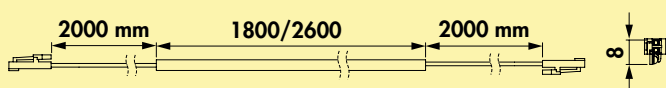

Unseen kleurwissel LED

Sfeerverlichting. Kast van aluminium, zelfklevende LED band, inkortbaar, met geschroefde eindkappen, geen zichtbare LED's.

Afzonderlijke lamp

- 7,5 watt per meter, 24 V
- traploze regeling van de lichtkleur van **2700 K** warmwit tot **5000 K** neutraal wit
- max. 64 lumen/watt bij **5000 K** neutraal wit
- 2000 mm toevoerleiding aan weerszijden
- incl. boormal en eindkappenset
- MEC LED-systeem compatibel

Dit product bevat een lichtbron van energie-efficiëntieklasse G.

Voor meer kleurwissel functieconverters en afstandsbedieningen zijn te vinden in catalogus 1 pagina 265–269/25 NL.

7062491	L 1800 mm	114,12	138,09 €
7062490	L 2600 mm	160,25	193,90 €

Optionele accessoires

7062252	LED verbindingsleiding 24, wit, L 2000 mm	4,85	5,87 €