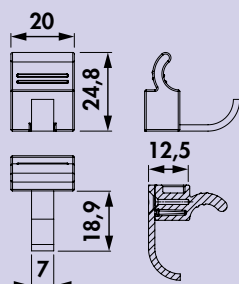

Lucento afzonderlijke

Afzonderlijke haak voor het inhaken in het Lucento profielsysteem.

- hoogwaardige uitvoering van aluminium
- eenvoudig in het profiel inhaken
- set van 5 stuks
- breedte 20 mm

7062455 zwart, VE 5 stuks 13,44 16,26 €