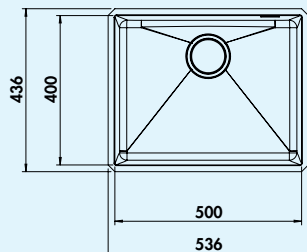

graniet
nero
ossidiana

graniet
bianco
howlite

graniet
terra di
agata

graniet
grigio
tormalina

Fiola 540

Onderbouw-spoelunit. Composiet, Enkel bekken. 3½" zeefkorfventiel, met excenterische set met drukknop, roestvrij staal.

- geschikt voor werkbladdikten van 25 mm tot 40 mm
- **excenterboormaat Ø 35 mm**
- uitzaagafmeting ca. 495 x 395 mm
- ook bruikbaar in combinatie met warmwaterkranen (+/-95 °C)

Kleurvoorbeeld zie pagina 8/25 NL.

Naar verwachting leverbaar vanaf oktober 2025.

1106200	graniet nero ossidiana	390,76	472,82 €
1106201	graniet bianco howlite	390,76	472,82 €
1106202	graniet terra di agata	390,76	472,82 €
1106203	graniet grigio tormalina	390,76	472,82 €

Optionele accessoires

1106190	Excenterische kraan, 3½" zeefkorfventiel, voor afzonderlijk bekken, zwart	78,15	94,56 €
1106191	Afdekkap voor spoelunit-afloop, zwart	22,94	27,76 €

Reserveonderdelen

1106193	Excenterische kraan, 3½" zeefkorfventiel, voor afzonderlijk bekken, roestvrij staal	73,53	88,97 €