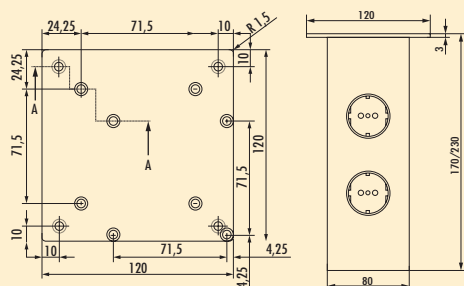

Rhodos 2

Console.

- aluminiumprofiel 80 x 80 mm
- met **een of twee** geïntegreerde driepolige stopcontacten
- toevoerleiding 1500 mm, met 3 aders, vrije uiteinden
- aansluiting door het werkblad
- max. belasting per paar van ca. 60 kg bij gelijkmatig verdeelde last, een max. afstand van de consoles van 900 mm en een max. uitsteken van de platen met 250 mm

3023047	roestvrij staalkleurig, H 170 mm, 1 stopcontact	266,24	322,15 €
3023045	roestvrij staalkleurig, H 230 mm, 2 stopcontacten	274,55	332,21 €
3023064	zwart mat, H 170 mm, 1 stopcontact NIEUW!	278,99	337,58 €
3023065	zwart mat, H 230 mm, 2 stopcontact NIEUW!	313,45	379,27 €