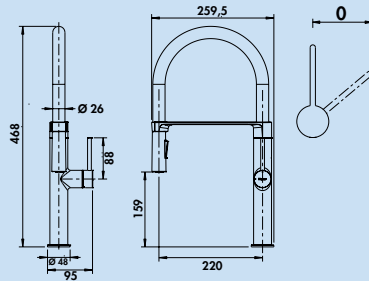

Vireo 6

Eengreepsmengkraan. Met zijdelingse bedieningshendel, 2-straal hand-douche, laminaire straalregelaar en keramisch binnenwerk. Booguitloop met Soft-Touch slang en uitloop met conische houder.

- zwenkbereik 360°
- boor Ø 35 mm

Naar verwachting leverbaar vanaf april 2026.

5011100	roestvrij staalkleurig, hoogdruk	320,00	387,20 €
5011101	zwart mat, hoogdruk	320,00	387,20 €