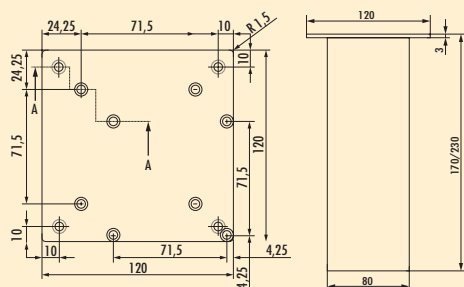

Naar verwachting leverbaar vanaf oktober 2025.

3021196 zwart mat, H 170 mm

372,27 450,45 €

Rhodos 1

Console.

- aluminiumprofiel 80 x 80 mm
- max. belasting per paar van ca. 60 kg bij gelijkmatig verdeelde last, een max. afstand van de consoles van 900 mm en een max. uitsteken van de platen met 250 mm