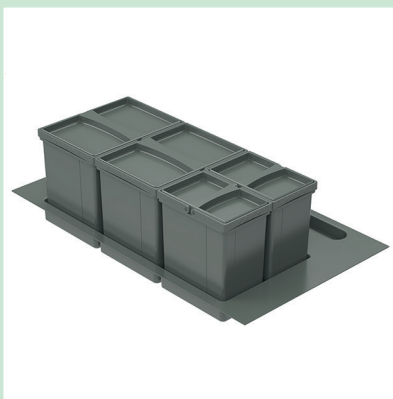

Pullboy Versa® 265 S/900-4

NIEUW!

Voor montage op bestaande voorraadladen met een nominale diepte van 500 mm.

- minimale inbouwdiepte (binnenmaten lade) 500 mm
- afvalvolume 44 (2 x 7 / 2 x 15) liter
- incl. enkel deksel
- totale hoogte 265 mm
- optioneel kan een compleet deksel achter het bovenfront worden gemonteerd om ruimte te besparen
- bodembak 862 x 500 mm (B x D), kan op maat worden gezaagd

8012713	antraciet, H 265 mm	150,42	182,01 €