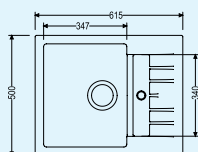

500 mm
KASTBREEDTE

Artikel-Nr. 1106051