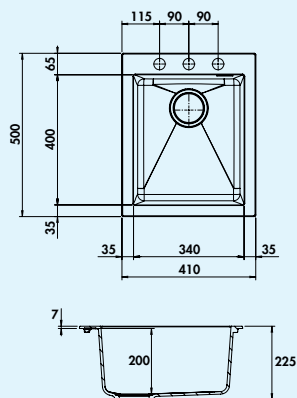

- graniet
  nero
  ossidiana
- graniet
  bianco
  howlite
- graniet
  terra di
  agata
- graniet
  grigio
  tormalina

Vellano 410

NIEUW!

Inbouw-spoelunit. Composit, enkel bekken. 3½" zeefkorfventiel met excentrische set met drukknop, roestvrij staal. 3 Voorboringen, **boringen moeten ter plaatse doorgeslagen worden.**

- geschikt voor werkbladdikten van 25 mm tot 40 mm
- uitzaagafmeting ca. 390 x 480 mm (inbouw-spoelunit)
- ook bruikbaar in combinatie met warmwaterkranen (+/-100 °C)

Kleurvoorbeeld zie pagina 8/25 NL.

Naar verwachting leverbaar vanaf oktober 2025.

1106210	graniet nero ossidiana	335,97	406,52 €
1106211	graniet bianco howlite	335,97	406,52 €
1106212	graniet terra di agata	335,97	406,52 €
1106213	graniet grigio tormalina	335,97	406,52 €

Optionele accessoires

1106190	Excentrische kraan, 3½" zeefkorfventiel, voor afzonderlijk bekken, zwart	78,15	94,56 €
1106191	Afdekkap voor spoelunit-afloop, zwart	22,94	27,76 €

Reserveonderdelen

1106193	Excentrische kraan, 3½" zeefkorfventiel, voor afzonderlijk bekken, roestvrij staal	73,53	88,97 €