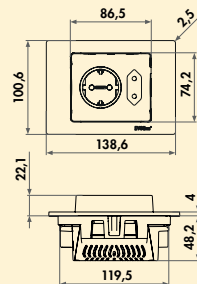

Evoline® Spin USB C

NIEUW! CE

Contactdooselement. Enkel met USB C Charger (laadstation). Door het element handmatig te draaien, worden de contactdozen vrij gemaakt.

- inbouwdiepte 49 mm, bijgevolg montage via schuifladen mogelijk
- 1 x veiligheidscontactdoos 230 V/16A
- 1 x USB Charger type C, 20 watt
- uitzaagafmeting ca. 120 x 92 mm
- 2500 mm netsnoer, netstekker los bijgevoegd
- verbeterde aanraakbeveiliging
- in vlakbouwwijze in te bouwen
- kabeluitvoer onderaan

Naar verwachting leverbaar vanaf januari 2026.

8031232 zwart mat 184,54 223,29 €