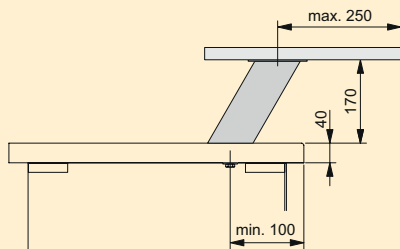

Rhodos 4

Console.

- schuin
- aluminiumprofiel 80 x 80 mm
- met **een** geïntegreerde driepolige stopcontact
- toevoerleiding 1500 mm, met 3 aders, vrije uiteinden
- aansluiting door het werkblad
- max. belasting per paar van ca. 60 kg bij gelijkmatig verdeelde last, een max. afstand van de consoles van 900 mm en een max. uitsteken van de platen met 250 mm

3023041	roestvrij staalkleurig, H 170 mm	274,55	332,21 €
3023061	zwart mat, H 170 mm NIEUW!	295,15	357,13 €