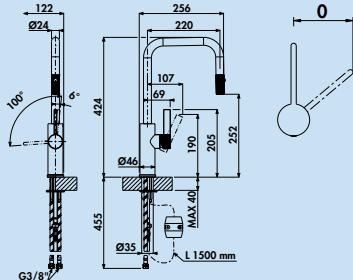

Lunaris

Eéngreepsmengkraan. Met **zwenk-/uittrekbare** uitloop (straal/douche omschakelbaar), zijdelingse hendel en keramisch binnenwerk. Doucheslang met eenvoudige klikbevestiging en klikgewicht (500 g).

- zwenkbereik 360°
- boor Ø 35 mm

Naar verwachting leverbaar vanaf oktober 2025.

5011299 brushed black-nickel, hoogdruk

604,50 731,44 €