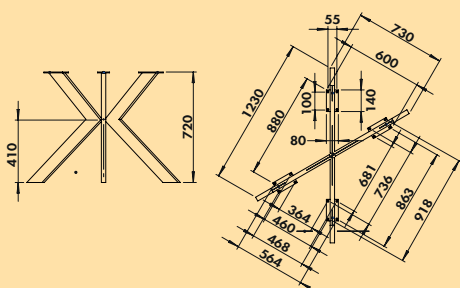

Struktura

NIEUW!

X-Tafelonderstel.

- buis 80 x 80 mm
- incl. regelbare poten voor het compenseren van oneffenheden van de grond (plus 10 mm hoogteverstelling)
- voor tafelblad max. 1800 x 900 mm (niet in de leveringsomvang inbegrepen)
- montageplaat boven 1230 x 730 mm
- 720 x 730 x 1230 mm (H x B x L)
- belastbaar tot ca. 60 kg/paar
- niet geschikt voor granietbladen

Levertijd uit voorraad.

Actuele levertijdinformatie op naber.com

Naar verwachting leverbaar vanaf januari 2026.

3036452 zwart mat

249,58 301,99 €