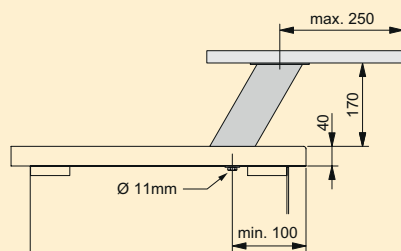

Rhodos 3

Console.

- schuin
- aluminiumprofiel 80 x 80 mm
- max. belasting per paar van ca. 60 kg bij gelijkmatig verdeelde last, een max. afstand van de consoles van 900 mm en een max. uitsteken van de platen met 250 mm

3023040	roestvrij staalkleurig, H 170 mm	161,79	195,77 €
3023060	zwart mat, H 170 mm NIEUW!	176,29	213,31 €