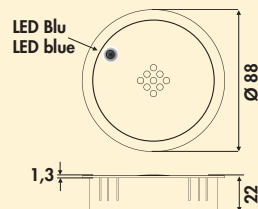

VersaCharger

Laadspoel. Inbouweenheid Ø 80 mm met een Qi Wireless spoel.
Met netaansluitingskabel.

- bedrijfsspanning 5 V
- laadvermogen max. 15 W
- externe stekkervoeding 230 V
- 1500 mm snoer
- inbouw zonder deksel

7053309	zwart mat	151,26	183,02 €

Aanbevelingen

7053053	Gatenzaag, Ø 80 mm, voor Elevator, VersaLift, Circle 80	49,51	59,91 €