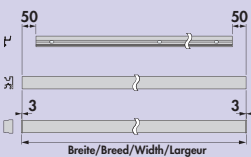

Lucento profielsysteem

Universeel bruikbaar profielsysteem van zwart geanodiseerd aluminium voor woonruimte, keuken of badkamer.

- profiel met LED verlichting en lichtpaneel
- traploze regeling van de lichtkleur van 2700 K warmwit tot 6500 K koudwit
- 24 V

Set bestaande uit:

- basisprofiel
- wandprofiel
- 2 x afdekprofiel
- 2 x LED strip 9,8 watt per meter met elk 2x 2000 mm snoer (1200 en 1500 mm slechts één keer)
- trekontlasting voor LED strip
- beslagzak met 2 einddoppen en 1 binnenhoek
- beslagzak wandbevestiging

Dit product bevat een lichtbron van de energie-efficiëntieklasse C. De passende kleurwissel functieconverters en afstandsbedieningen zijn te vinden in catalogus 1 pagina 265–269/25 NL.

7062450	1200mm, 23,52 W, zwart	306,30	370,62 €
7062451	1500mm, 29,4 W, zwart	344,45	416,78 €
7062452	1800mm, 35,28 W, zwart	382,77	463,15 €
7062453	2600mm, 50,96 W, zwart	493,19	596,76 €

Optionele accessoires

7062465	Lucento beslagzakje, zwart	6,30	7,62 €

Reserveonderdelen

7062463	Lucento einddopp, links, zwart	1,26	1,52 €
7062464	Lucento einddopp, rechts, zwart	1,26	1,52 €