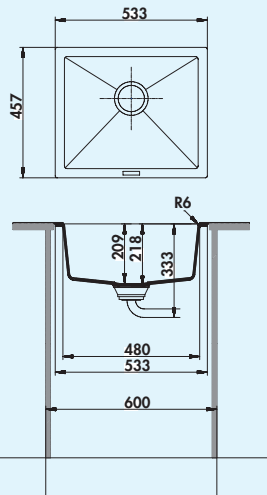

600 mm
KASTBREEDTE

Singoli 600

Onderbouw-spoelunit. Composiet, Enkel bekken. 3½" zeefkorventiel, draaiwaste-garnituur, verchromd.

- geschikt voor werkbladdikten van 22 mm tot 44 mm
- **excenterboormaat Ø 35 mm**
- uitzaagafmeting ca. 468 x 390 mm
- ook bruikbaar in combinatie met warmwaterkranen (+/-100 °C)

Kleurvoorbeeld zie catalogus 1 pagina 46/25 NL.

Naar verwachting leverbaar vanaf november 2025.

1106071	graniet nero	356,26	431,07 €
1106072	graniet espresso	356,26	431,07 €
1106073	graniet metallico	356,26	431,07 €
1106075	graniet magnolia	356,26	431,07 €
1106076	graniet concrete	356,26	431,07 €
1106077	graniet lava	356,26	431,07 €
1106078	graniet nero assoluto NIEUW!	356,26	431,07 €