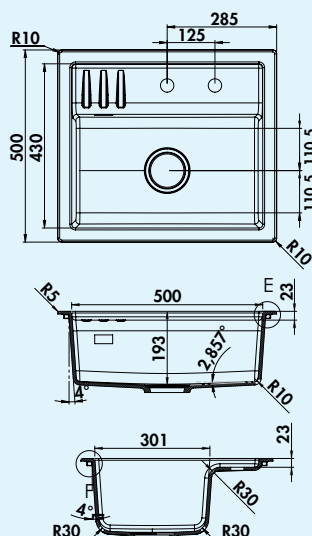

600 mm
KASTBREEDTE

graniet
nero
ossidiana

graniet
bianco
howlite

graniet
terra di
agata

graniet
grigio
tormalina

Silqua 570

Inbouw-spoelunit. Composiet, met afdruppelvlak. 3½" zeefkorfventiel met excentrische set met drukknop, roestvrij staal.
– aan beide zijden doorgeboord
– geschikt voor werkbladdikten van 25 mm tot 45 mm
– uitzaagafmeting ca. 556 x 486 mm
– ook bruikbaar in combinatie met warmwaterkranen (+/-95 °C)

Design by Hans Winkler Design, Grafenau.

Kleurvoorbeeld zie pagina 8/25 NL.

Naar verwachting leverbaar vanaf januari 2026.

1106274	graniet nero ossidiana	462,18	559,24 €
1106275	graniet bianco howlite	462,18	559,24 €
1106276	graniet terra di agata	462,18	559,24 €
1106277	graniet grigio tormalina	462,18	559,24 €

Optionele accessoires

1106190	Excentrische kraan, 3½" zeefkorfventiel, voor afzonderlijk bekken, zwart	78,15	94,56 €
1106191	Afdekkap voor spoelunit-afloop, zwart	22,94	27,76 €

Reserveonderdelen

1106193	Excentrische kraan, 3½" zeefkorfventiel, voor afzonderlijk bekken, roestvrij staal	73,53	88,97 €