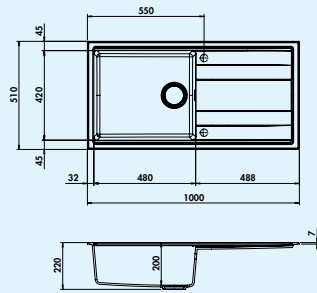

graniet
nero
ossidiana

graniet
bianco
howlite

graniet
terra di
agata

graniet
grigio
tormalina

Fontea 1000

NIEUW!

Inbouw-spoelunit. Composiet, met afdruppelvlak, reversibel. 3½" zeefkorfventiel met excentrische set met drukknop, roestvrij staal.
– aan beide zijden doorgeboord
– geschikt voor werkbladdikten van 25 mm tot 45 mm
– uitzaagafmeting ca. 980 x 480 mm
– ook bruikbaar in combinatie met warmwaterkranen (+/-95 °C)

Kleurvoorbeeld zie pagina 8/25 NL.

Naar verwachting leverbaar vanaf oktober 2025.

1106270	graniet nero ossidiana	398,99	482,78 €
1106271	graniet bianco howlite	398,99	482,78 €
1106272	graniet terra di agata	398,99	482,78 €
1106273	graniet grigio tormalina	398,99	482,78 €

Optionele accessoires

1106190	Excentrische kraan, 3½" zeefkorfventiel, voor afzonderlijk bekken, zwart	78,15	94,56 €
1106191	Afdekkap voor spoelunit-afloop, zwart	22,94	27,76 €

Reserveonderdelen

1106193	Excentrische kraan, 3½" zeefkorfventiel, voor afzonderlijk bekken, roestvrij staal	73,53	88,97 €