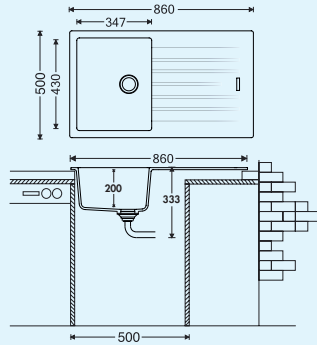

500 mm
KASTBREEDTE

Artikel-Nr. 1106051

Angola 100

Inbouw-spoelunit. Composit, met afdruppelvlak, reversibel. 3½" zeefkorf-ventiel met draaiwaste-garnituur, verchroomd.

- aan beide zijden doorgeboord
- geschikt voor werkbladdikten van 22 mm tot 44 mm
- uitzaaigafmeting ca. 840 x 480 mm
- ook bruikbaar in combinatie met warmwaterkranen (+/-100 °C)

Kleurvoorbeeld zie catalogus 1 pagina 46/25 NL.

Naar verwachting leverbaar vanaf november 2025.

1106001	graniet nero	337,23	408,05 €
1106002	graniet espresso	337,23	408,05 €
1106003	graniet metallico	337,23	408,05 €
1106005	graniet magnolia	337,23	408,05 €
1106006	graniet concrete	337,23	408,05 €
1106007	graniet lava	337,23	408,05 €
1106008	graniet nero assoluto NIEUW!	337,23	408,05 €

Optionele accessoires

1106051	Afdruijschaal van roestvrij staal, 466 x 252 mm	125,38	151,71 €