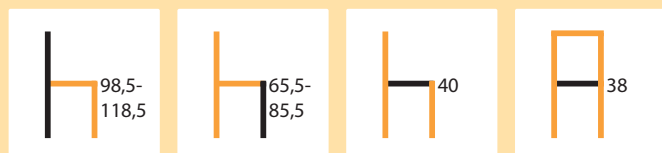

3031641

Sitro AC

NIEUW!

1. Kruk met armleuningen.
   – variabele hoogteverstelling
   – voorzijde: zitting en rugleuning stof (100% PES, 014) met pocketveren kern (RG 28)
   – achterzijde: stof (100% PES, 015)
   – schuurbestendigheid >40.000
   – gesloten rugleuning
   – belastbaar tot ca. 130 kg
   – 360° draaibaar
   – hoogte tot bovenkant armleuningen 79,5–99,5 cm
   – breedte incl. armleuningen 55 cm
   – **zithoogte verstelbaar 65,5–85,5 cm**
   – met viltglijders
   – levering in gedemonteerde toestand

Levertijd uit voorraad.
Actuele levertijdinformatie op naber.com

Naar verwachting leverbaar vanaf januari 2026.

3031637	onderstel zwart mat, hoekig, bekleding roodbruin	506,30	612,62 €
3031638	onderstel zwart mat, hoekig, bekleding blauw	506,30	612,62 €
3031639	onderstel zwart mat, hoekig, bekleding antraciet	506,30	612,62 €
3031643	onderstel zwart mat, rond, bekleding roodbruin	501,64	606,98 €
3031644	onderstel zwart mat, rond, bekleding blauw	501,64	606,98 €
3031645	onderstel zwart mat, rond, bekleding antraciet	501,64	606,98 €
3031640	onderstel parelgrijs metallic, hoekig, bekleding roodbruin	506,30	612,62 €
3031641	onderstel parelgrijs metallic, hoekig, bekleding blauw	506,30	612,62 €
3031642	onderstel parelgrijs metallic, hoekig, bekleding antraciet	506,30	612,62 €
3031646	onderstel parelgrijs metallic, rond, bekleding roodbruin	501,64	606,98 €
3031647	onderstel parelgrijs metallic, rond, bekleding blauw	501,64	606,98 €
3031648	onderstel parelgrijs metallic, rond, bekleding antraciet	501,64	606,98 €