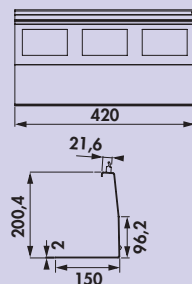

Lucento universeel opbergrek hoog

Hoog legbord voor het Lucento profielsysteem.
– hoogwaardige uitvoering van aluminium
– eenvoudig in het profiel inhaken
– 212 x 420 x 150 mm (H x B x D)

7062460 zwart 147,65 178,66 €