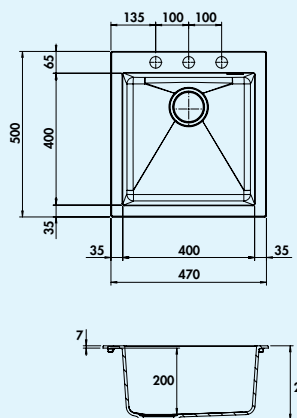

- graniet
  nero
  ossidiana
- graniet
  bianco
  howlite
- graniet
  terra di
  agata
- graniet
  grigio
  tormalina

Vellano 470

NIEUW!

Inbouw-spoelunit. Composit, enkel bekken. 3½" zeefkorfventiel met excentrische set met drukknop, roestvrij staal. 3 Voorboringen, **boringen moeten ter plaatse doorgeslagen worden.**

- geschikt voor werkbladdikten van 25 mm tot 40 mm
- uitzaagafmeting ca. 450 x 480 mm (inbouw-spoelunit)
- ook bruikbaar in combinatie met warmwaterkranen (+/-95 °C)

Kleurvoorbeeld zie pagina 8/25 NL.

Naar verwachting leverbaar vanaf oktober 2025.

1106220	graniet nero ossidiana	349,16	422,48 €
1106221	graniet bianco howlite	349,16	422,48 €
1106222	graniet terra di agata	349,16	422,48 €
1106223	graniet grigio tormalina	349,16	422,48 €

Optionele accessoires

1106190	Excentrische kraan, 3½" zeefkorfventiel, voor afzonderlijk bekken, zwart	78,15	94,56 €
1106191	Afdekkap voor spoelunit-afloop, zwart	22,94	27,76 €

Reserveonderdelen

1106193	Excentrische kraan, 3½" zeefkorfventiel, voor afzonderlijk bekken, roestvrij staal	73,53	88,97 €