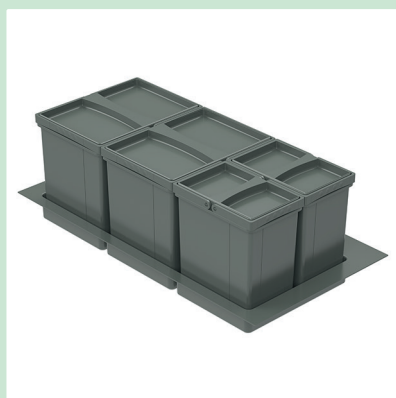

Pullboy Versa® 265 K/800-4

NIEUW!

Voor de montage op voorhanden uittreksystemen met een nominale diepte van 400 mm.

- minimale inbouwdiepte (binnenmaat schuiflade) 400 mm
- afvalvolume 44 (2 x 15/2 x 7) liter
- incl. afzonderlijke deksels
- totale hoogte 265 mm
- optioneel compleet deksel kan achter het bovenste front plaatsbesparend gemonteerd worden
- bodembak 762 x 400 mm (B x D), kan op maat gebracht worden

8012710 antraciet, H 265 mm 150,42 182,01 €