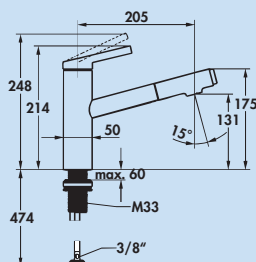

Fit 1

NIEUW!

Eengreepsmengkraan. Met zwenkbare uitloop en keramisch binnenwerk.
– zwenkbereik 150°
– boor Ø 35 mm

5022290	chrom, hoogdruk	241,99	292,81 €
5022291	zwart mat, hoogdruk	326,80	395,43 €

Fit 2

NIEUW!