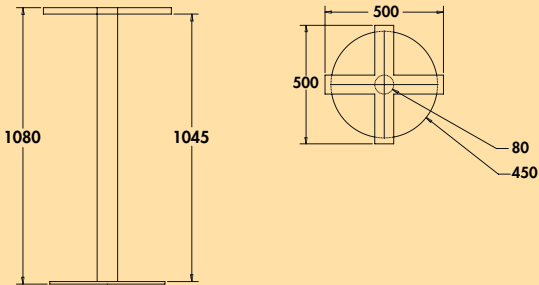

Livia SR roestvrij staal

NIEUW!

Tafelonderstel, rond.

- buis Ø 80 mm
- bodemplaat Ø 450 mm
- incl. regelbare poten voor het compenseren van oneffenheden van de grond
- bevestigingskruis 500 x 500 mm
- voor tafelblad max. Ø 800 mm (niet in de leveringsomvang inbegrepen)
- **hoogte 1080 mm**
- belastbaar tot ca. 40 kg
- niet inkortbaar
- niet geschikt voor granietbladen
- levering gedemonteerd

Levertijd uit voorraad.

Actuele levertijdinformatie op naber.com

3036448 H 1080 mm

240,32 290,79 €