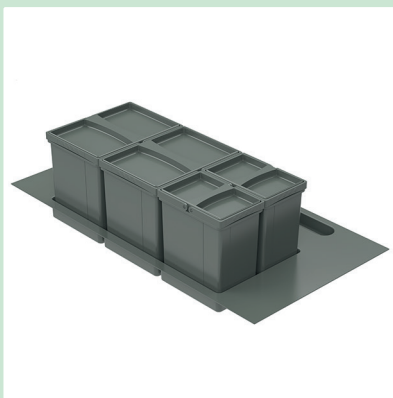

Optionele accessoires

8012717	Pullboy® volledig deksel, anthraciet, B 900 mm	71,85	86,94 €

Pullboy Versa® 265 S/1000-4

NIEUW!

Voor montage op bestaande voorraadladen met een nominale diepte van 500 mm.

- minimale inbouwdiepte (binnenmaten lade) 500 mm
- afvalvolume 44 (2 x 7 / 2 x 15) liter
- incl. enkel deksel
- totale hoogte 265 mm
- optioneel kan een compleet deksel achter het bovenfront worden gemonteerd om ruimte te besparen
- bodembak 962 x 500 mm (B x D), kan op maat worden gezaagd

8012715	antraciet, H 265 mm	150,42	182,01 €