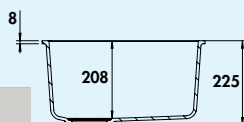

graniet
nero
ossidiana

graniet
bianco
howlite

graniet
terra di
agata

graniet
grigio
tormalina

Fiola 540

Onderbouw-spoelunit. Composiet, Enkel bekken. 3½" zeefkorfventiel, met excenterische set met drukknop, roestvrij staal.

- geschikt voor werkbladdikten van 25 mm tot 40 mm
- **excenterboormaat Ø 35 mm**
- uitzaagafmeting ca. 495 x 395 mm
- ook bruikbaar in combinatie met warmwaterkranen (+/-95 °C)

Kleurvoorbeeld zie pagina 8/25 NL.

Naar verwachting leverbaar vanaf oktober 2025.

1106200	graniet nero ossidiana	390,76	472,82 €
1106201	graniet bianco howlite	390,76	472,82 €
1106202	graniet terra di agata	390,76	472,82 €
1106203	graniet grigio tormalina	390,76	472,82 €

Optionele accessoires

1106190	Excenterische kraan, 3½" zeefkorfventiel, voor afzonderlijk bekken, zwart	78,15	94,56 €
1106191	Afdekkap voor spoelunit-afloop, zwart	22,94	27,76 €

Reserveonderdelen

1106193	Excenterische kraan, 3½" zeefkorfventiel, voor afzonderlijk bekken, roestvrij staal	73,53	88,97 €