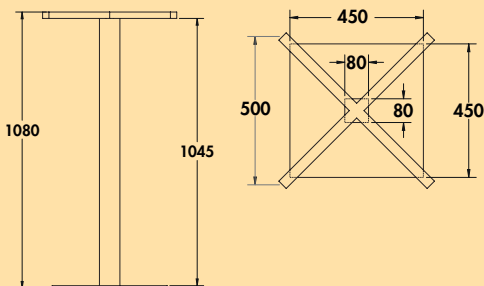

Livia SE roestvrij staal

NIEUW!

1. Statafel onderstel, hoekig.
2. buis 80 x 80 mm
   - bodemplaat 450 x 450 mm
   - incl. regelbare poten voor het compenseren van oneffenheden van de grond
   - bevestigingskruis 500 x 500 mm
   - voor tafelblad max. 800 x 800 mm (niet in de leveringsomvang inbegrepen)
   - **hoogte 1080 mm**
   - belastbaar tot ca. 50 kg
   - niet inkortbaar
   - niet geschikt voor granietbladen
   - levering gedemonteerd

Levertijd uit voorraad.
Actuele levertijdinformatie op naber.com

3036446 H 1080 mm 258,82 313,17 €

Livia SE zwart

NIEUW!

1. Statafel onderstel, hoekig.
2. buis 80 x 80 mm
   - bodemplaat 500 x 500 mm
   - incl. regelbare poten voor het compenseren van oneffenheden van de grond
   - bevestigingskruis 455 x 455 mm
   - poedergecoat met ruwe structuur
   - voor tafelblad max. 800 x 800 mm (niet in de leveringsomvang inbegrepen)
   - **hoogte 1080 mm**
   - belastbaar tot ca. 50 kg
   - niet geschikt voor granietbladen
   - levering gedemonteerd

Levertijd uit voorraad.
Actuele levertijdinformatie op naber.com

3036447 H 1080 mm 258,82 313,17 €