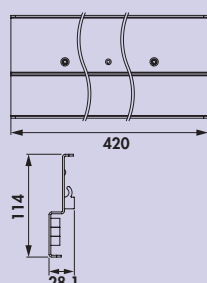

Lucento magnetische messenhouder

Magnetische messenhouder voor het Lucento profielsysteem.

- hoogwaardige uitvoering van aluminium
- montage direct aan het profiel met uithaakbeveiliging
- 114 x 420 mm (H x B)

7062457 zwart 147,56 178,55 €