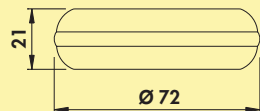

Draadloze FB afstandsbediening EASi

Draadloze afstandsbediening. Meerdere draadloze afstandsbedieningen mogelijk. Wisselschakelingen realiseerbaar.
– AAN-/IT-functie, groepsgewijze keuzeschakelaar, lichtintensiteits- en lichtkleurschakelaar
– traploze instelling van de helderheid
– instellen van de kleurtemperatuur in drie trappen (WHC3-modus)
– 72 x 21 mm (Ø x D)
– magnetische houder voor wandbevestiging
– Het batterijvak van de EASi DISK neemt twee bijgeleverde AAA alkali-Mn-penlite batterijen aan.
– Er kunnen configuraties gemaakt worden, waarbij één of meerdere netvoedingen door meerdere draadloze afstandsbedieningen (max. 7) gestuurd wordt/worden.
– **alleen bruikbaar in combinatie met functionele FW-converter EASi**

7063422	zwart	74,88	90,60 €

NIEUW!