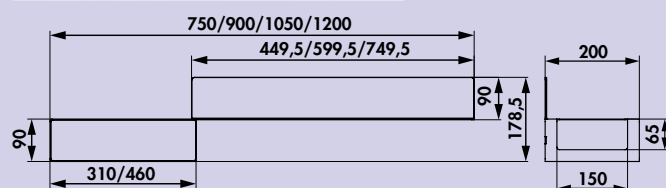

Steps 2 wandrek reling

Reksysteem. Zwart mat, gepoedercoat.

- materiaal staal
- eenvoudige en snelle montage, met afgedekte bevestiging
- draagvermogen 7,5–12 kg bij gelijkmatig verdeelde last

Naar verwachting leverbaar vanaf oktober 2025.

8041264	B 750 mm, 7,5 kg	209,16	253,08 €
8041265	B 900 mm, 9 kg	227,98	275,86 €
8041266	B 1050 mm, 10,5 kg	265,97	321,82 €
8041267	B 1200 mm, 12 kg	284,96	344,80 €