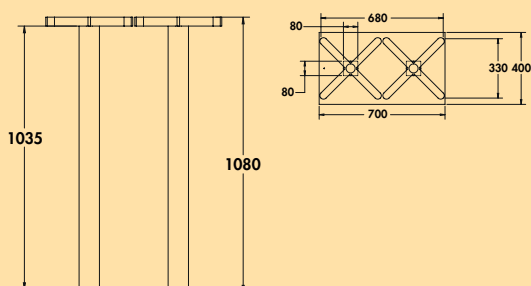

Levertijd uit voorraad.
Actuele levertijdinformatie op naber.com

3036444 H 1080 mm 406,82 492,25 €

Livia SE Duo zwart

NIEUW!

- Statafel onderstel, hoekig.
- buis 80 x 80 mm
 - bodemplaat 700 x 400 mm
 - incl. regelbare poten voor het compenseren van oneffenheden van de grond
 - bevestigingskruis 680 x 330 mm
 - poedergecoat met ruwe structuur
 - voor tafelblad max. 1400 x 700 mm (niet in de leveringsomvang inbegrepen)
 - **hoogte 1080 mm**
 - belastbaar tot ca. 70 kg
 - niet geschikt voor granietbladen
 - levering gedemonteerd