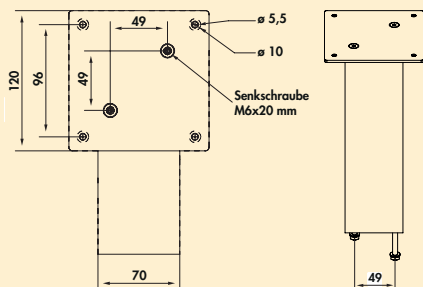

Connero 1 schuin

NIEUW!

Console. Met bevestigingsplaat.

- schuin
- aluminiumprofiel 70 x 70 mm
- max. belasting per paar van ca. 60 kg bij gelijkmatig verdeelde last, een max. afstand van de consoles van 900 mm en een max. uitsteken van de platen met 250 mm

Naar verwachting leverbaar vanaf oktober 2025.

3021194 zwart mat, H 170 mm

100,84 122,02 €