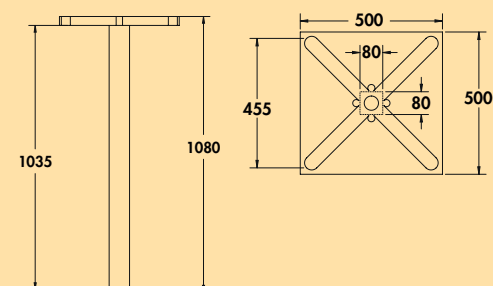

Livia SE roestvrij staal

NIEUW!

1. Statafel onderstel, hoekig.
2. buis 80 x 80 mm
   - bodemplaat 450 x 450 mm
   - incl. regelbare poten voor het compenseren van oneffenheden van de grond
   - bevestigingskruis 500 x 500 mm
   - voor tafelblad max. 800 x 800 mm (niet in de leveringsomvang inbegrepen)
   - **hoogte 1080 mm**
   - belastbaar tot ca. 50 kg
   - niet inkortbaar
   - niet geschikt voor granietbladen
   - levering gedemonteerd

Levertijd uit voorraad.
Actuele levertijdinformatie op naber.com

3036446 H 1080 mm 258,82 313,17 €