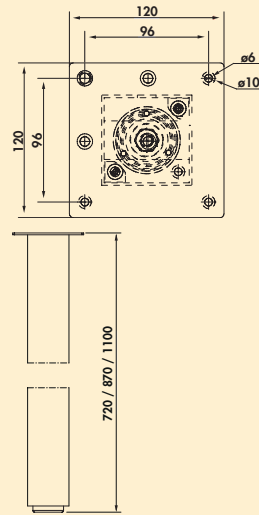

3011105	zwart mat, H 720 mm	142,02	171,84 €
3011106	zwart mat, H 870 mm	173,95	210,48 €
3011107	zwart mat, H 1100 mm	196,64	237,93 €

Connero 2

NIEUW! CE

- Steunvoet. Vierkantig, niet inkortbaar.
- hoogte excl. 5 mm hoogteverstelling
 - 70 x 70 mm
 - kan met de hoek gelijk/in het midden gemonteerd worden
 - **met 2 geïntegreerde veiligheidscontactdozen**
 - snoer 1900 mm, met 3 aders, vrije uiteinden
 - draagvermogen ca. 120 kg