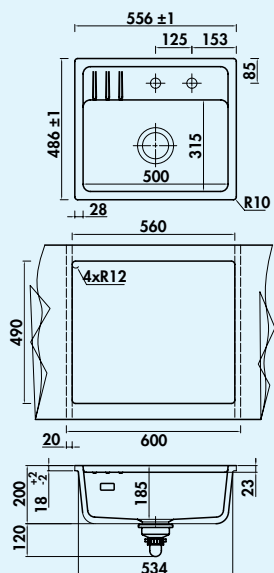

Silqua F

Inbouw-spoelunit voor vlak-inbouw. Keramiek, enkel bekken met klein afdruppelvlak, 3½" zeefkorfventiel met premium-draaiwaste-garnituur verchromd, boring van gaten 1 + 2 doorgeboord.

- geschikt voor werkbladdiktes vanaf 30 mm
- heeft een omlopende sponning of oplegbruggen nodig (sponningdiepte 23 mm, sponningbreedte 7 mm)
- uitzaagafmeting ca. 560 x 490 mm, R 12 mm
- afschuining aan de bovenkant van de uitsparing van 2 mm x 45° aanbrengen

5 jaar garantie af fabriek (behalve op slijtageonderdelen)

Design by Hans Winkler Design, Grafenau.

1091066	wit glanzend	1.033,32	1.250,32 €
1091067	leisteek	1.033,32	1.250,32 €
1091068	nero	1.033,32	1.250,32 €
1091069	lava	1.033,32	1.250,32 €
1091070	wit mat	1.033,32	1.250,32 €

Optionele accessoires

1091030	Afdekkap voor de spoelunit-afloop, roestvrij staal glanzend	33,72	40,80 €
1091031	Afdekkap voor de spoelunit-afloop, roestvrij staal geborsteld	35,88	43,41 €
1091032	Afdekkap voor de spoelunit-afloop, keramiek, wit glanzend	73,93	89,46 €
1091033	Afdekkap voor de spoelunit-afloop, keramiek, leisteen	73,93	89,46 €
1091034	Afdekkap voor de spoelunit-afloop, keramiek, nero	73,93	89,46 €
1091035	Afdekkap voor de spoelunit-afloop, keramiek, lava	73,93	89,46 €
1091036	Premium draai-excenter, chroom	56,20	68,00 €
1091037	Premium draai-excenter, roestvrij staal	65,72	79,52 €
1091040	Afdekkap voor de spoelunit-afloop, keramiek, wit mat	73,93	89,46 €