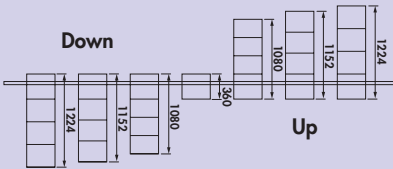

Lucento plankmodule

Hoogwaardige legborden voor het Lucento profielsysteem, zwart. Flexibel inzetbaar, als losse legbord of in combinatie met keukenmeubelen. Geschikt voor gebruik met het Lucento profielsysteem.

- hoogwaardig geanodiseerd aluminium
- snelle en eenvoudige installatie
- uitvoeringen: omhoog/omlaag

7062466	H 360 mm, B 300 mm	270,17	326,91 €
7062467	H 360 mm, B 450 mm	309,41	374,39 €
7062468	H 360 mm, B 600 mm	349,50	422,90 €

7062469	H 1080 mm, B 300 mm, Up	516,81	625,34 €
7062470	H 1080 mm, B 450 mm, Up	604,20	731,08 €
7062471	H 1080 mm, L 600 mm, Up	688,24	832,77 €
7062472	H 1152 mm, B 450 mm, Up	621,85	752,44 €
7062473	H 1224 mm, B 300 mm, Up	551,85	667,74 €

7062474	H 1080 mm, B 300 mm, Down	516,81	625,34 €
7062475	H 1080 mm, B 450 mm, Down	604,20	731,08 €
7062478	H 1080 mm, B 600 mm, Down	688,24	832,77 €
7062476	H 1152 mm, B 450 mm, Down	621,85	752,44 €
7062477	H 1224 mm, B 300 mm, Down	551,85	667,74 €