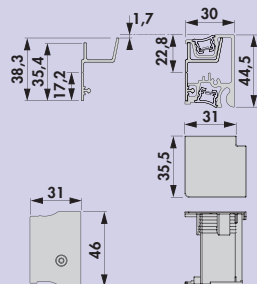

Lucento profielsysteem

Universeel bruikbaar profielsysteem van zwart geanodiseerd aluminium voor woonruimte, keuken of badkamer.

- profiel met LED verlichting en lichtpaneel
- traploze regeling van de lichtkleur van 2700 K warmwit tot 6500 K koudwit
- 24 V

Set bestaande uit:

- basisprofiel
- wandprofiel
- 2 x afdekprofiel
- 2 x LED strip 9,8 watt per meter met elk 2x 2000 mm snoer (1200 en 1500 mm slechts één keer)
- trekontlasting voor LED strip
- beslagzak met 2 einddoppen en 1 binnenhoek
- beslagzak wandbevestiging

Dit product bevat een lichtbron van de energie-efficiëntieklasse C. De passende kleurwissel functieconverters en afstandsbedieningen zijn te vinden in catalogus 1 pagina 265–269/25 NL.

7062450	1200mm, 23,52 W, zwart	306,30	370,62 €
7062451	1500mm, 29,4 W, zwart	344,45	416,78 €
7062452	1800mm, 35,28 W, zwart	382,77	463,15 €
7062453	2600mm, 50,96 W, zwart	493,19	596,76 €

Optionele accessoires

7062465	Lucento beslagzakje, zwart	6,30	7,62 €

Reserveonderdelen

7062463	Lucento einddopp, links, zwart	1,26	1,52 €
7062464	Lucento einddopp, rechts, zwart	1,26	1,52 €