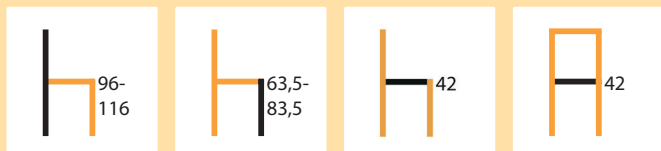

Livaro C

NIEUW! 95% TEX

1. Barkruk.
2. variabele hoogteregeling
   - voorzijde: zit en rugleuning stof (100 % PES, **014**)
   - achterzijde: stof (100 % PES, **015**)
   - Schuimstof gestoffeerd, zitting: RG 28, rugleuning: RG 25
   - slijtvastheid >40.000
   - gesloten rugleuning
   - belastbaar tot ca. 130 kg
   - 360° draaibaar
   - **zetelhoogte regelbaar van 63,5–83,5 cm**
   - met viltglijders
   - levering gedemonteerd

Levertijd uit voorraad.
Actuele levertijdinformatie op naber.com

Naar verwachting leverbaar vanaf januari 2026.

3031625	onderstel zwart mat, hoekig, bekleding roodbruin	485,63	587,61 €
3031626	onderstel zwart mat, hoekig, bekleding blauw	485,63	587,61 €
3031627	onderstel zwart mat, hoekig, bekleding antraciet	485,63	587,61 €
3031631	onderstel zwart mat, rond, bekleding roodbruin	480,67	581,61 €
3031632	onderstel zwart mat, rond, bekleding blauw	480,67	581,61 €
3031633	onderstel zwart mat, rond, bekleding antraciet	480,67	581,61 €
3031628	onderstel parelgrijs metallic, hoekig, bekleding roodbruin	485,63	587,61 €
3031629	onderstel parelgrijs metallic, hoekig, bekleding blauw	485,63	587,61 €
3031630	onderstel parelgrijs metallic, hoekig, bekleding antraciet	485,63	587,61 €
3031634	onderstel parelgrijs metallic, rond, bekleding roodbruin	480,67	581,61 €
3031635	onderstel parelgrijs metallic, rond, bekleding blauw	480,67	581,61 €
3031636	onderstel parelgrijs metallic, rond, bekleding antraciet	480,67	581,61 €