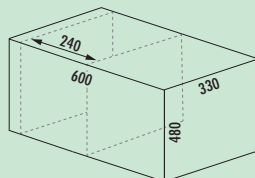

Pullboy Soft Fusion® dekselsysteem

NIEUW!

Dekselsysteem voor Pullboy Soft Fusion®.

- afmetingen: 283 x 335 mm (B x D)
- met antislipmat

8011798	antraciet, H 342 mm	72,69	87,95 €
8011799	antraciet, H 492 mm	74,71	90,40 €