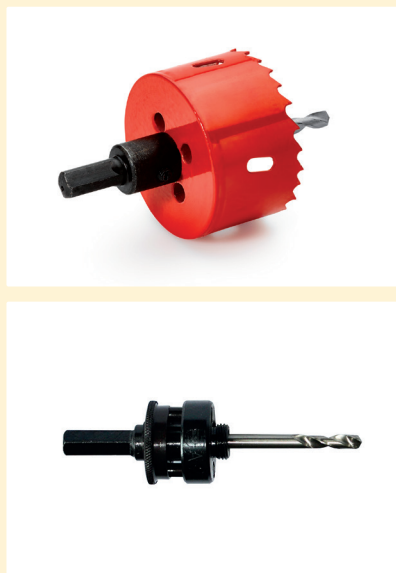

Gatenzaag

- materiaal HSS voor hout/kunststof
- zaagdiepte tot 38 mm
- met opnamegereedschap incl. centerboor

7053214	Ø 35 mm, voor VersaPick	36,97	44,73 €