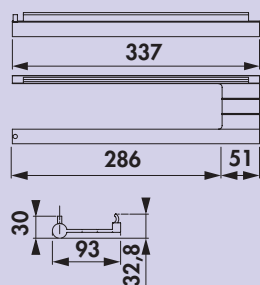

Lucento papierrolhouder

Geschikt voor standaard keukenrollen. Eenvoudig in-/ en uithaken.

- hoogwaardige uitvoering van aluminium
- eenvoudig in het profiel inhaken
- 337 x 93 mm (B x D)

7062456 zwart 89,75 108,60 €