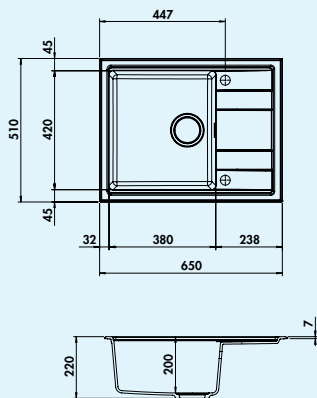

Fontea 650

NIEUW!

Inbouw-spoelunit. Composit, met afdruppelvlak, reversibel. 3½" zeefkorfventiel met excentrische set met drukknop, roestvrij staal.

- aan beide zijden doorgeboord
- geschikt voor werkbladdikten van 25 mm tot 40 mm
- uitzaagafmeting ca. 630 x 480 mm
- ook bruikbaar in combinatie met warmwaterkranen (+/-95 °C)

Kleurvoorbeeld zie pagina 8/25 NL.

Naar verwachting leverbaar vanaf oktober 2025.

1106250	graniet nero ossidiana	368,91	446,38 €
1106251	graniet bianco howlite	368,91	446,38 €
1106252	graniet terra di agata	368,91	446,38 €
1106253	graniet grigio tormalina	368,91	446,38 €

Optionele accessoires

1106190	Excentrische kraan, 3½" zeefkorfventiel, voor afzonderlijk bekken, zwart	78,15	94,56 €
1106191	Afdekkap voor spoelunit-afloop, zwart	22,94	27,76 €

Reserveonderdelen

1106193	Excentrische kraan, 3½" zeefkorfventiel, voor afzonderlijk bekken, roestvrij staal	73,53	88,97 €