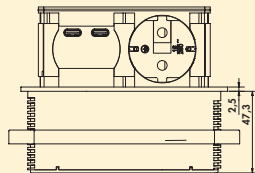

Piccolino QI USB C

Contactdooselement. Verzinkbaar. Met 1 veiligheidsstopcontact, 2-voudige USB-lader type C, 45 Watt en QI-laadfunctie in het deksel.

- materiaal kunststof, zwart
- paneel glas zwart glanzend
- 2 x USB charger type C, 5 VDC, IA/I out: 1100 mA
- 2000 mm netsnoer met veiligheidsstekker
- boor Ø ca. 68 mm
- voor bladdikte vanaf 16 mm, bevestiging door middel van schroefring
- kabeluitvoer onderaan

7053222	paneel glas wit glanzend	195,94	237,09 €
7053212	paneel glas zwart glanzend	195,94	237,09 €