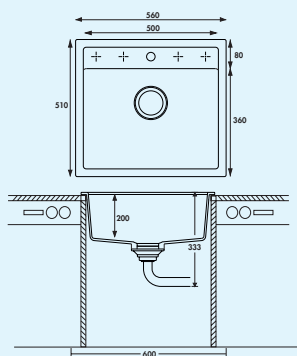

600 mm
KASTBREEDTE

Angola 56

Inbouw-spoelunit. Compositet, enkel bekken. 3½" zeefkorfventiel met draai-waste-garnituur, verchromd. 5 Voorboringen, **boringen moeten ter plaatse doorgeslagen worden.**

Ook geschikt voor vlakbouw.

- geschikt voor werkbladdikten van 22 mm tot 44 mm
- uitzaagafmeting ca. 545 x 495 mm (inbouw-spoelunit)
- ook bruikbaar in combinatie met warmwaterkranen (+/-100 °C)

Kleurvoorbeeld zie catalogus 1 pagina 46/25 NL.

Naar verwachting leverbaar vanaf november 2025.

1106021	graniet nero	349,35	422,71 €
1106022	graniet espresso	349,35	422,71 €
1106023	graniet metallico	349,35	422,71 €
1106025	graniet magnolia	349,35	422,71 €
1106026	graniet concrete	349,35	422,71 €
1106027	graniet lava	349,35	422,71 €
1106028	graniet nero assoluto NIEUW!	349,35	422,71 €