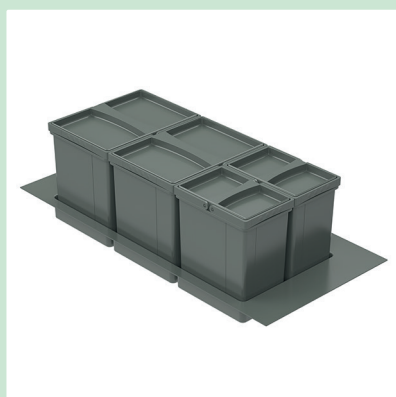

Optionele accessoires

8012716 Pullboy® volledig deksel, antraciet, B 800 mm 70,08 84,80 €

Pullboy Versa® 265 K/900-4

NIEUW!

Voor de montage op voorhanden uittreksystemen met een nominale diepte van 400 mm.

- minimale inbouwdiepte (binnenmaat schuiflade) 400 mm
- afvalvolume 44 (2 x 15/2 x 7) liter
- incl. afzonderlijke deksels
- totale hoogte 265 mm
- optioneel compleet deksel kan achter het bovenste front plaatsbesparend gemonteerd worden
- bodembak 862 x 400 mm (B x D), kan op maat gebracht worden

8012712 antraciet, H 265 mm 150,42 182,01 €

Optionele accessoires

8012717 Pullboy® volledig deksel, anthraciet, B 900 mm 71,85 86,94 €