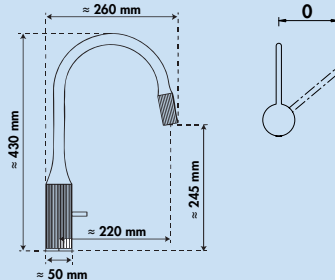

10 jaar garantie af fabriek (behalve op slijtageonderdelen)

Fabriek klantenservice in Duitsland en Oostenrijk

Grace

Eengreepsmengkraan. Met zwenkbare uitloop, zijdelingse hendel en keramisch binnenwerk.
 – zwenkbereik 360°
 – boor Ø 34–38 mm