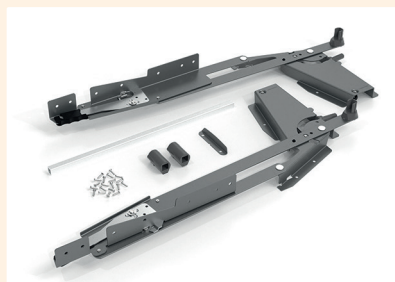

ChefsTable zwenkbeslag

1. Zwenkbeslag.
2. traploos instelbaar van 400 tot 600 mm kastbreedte
   - draagvermogen 16 kg
   - geïntegreerd zelfintreksysteem
   - montage achter de deuren met scharnieren

8031250 antraciet

318,49 385,37 €