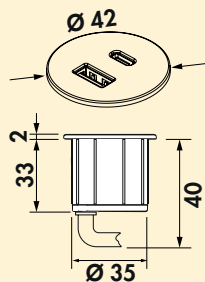

VersaPick

Laadstation. Voor inbouw in werkblad, frontpaneel of zijwand.

- boor-Ø 35 mm
- inbouwdiepte 40 mm
- voor bladdiktes vanaf 5 mm
- USB charger type A+C, max. 18 watt
- 1800 mm netsnoer met USB A
- vlakbouw mogelijk
- kabeluitvoer aan de onderzijde

7053310	roestvrij staalkleurig	80,25	97,10 €
7053311	zwart mat	80,25	97,10 €
7053312	wit	80,25	97,10 €
7053313	gunmetal	80,25	97,10 €