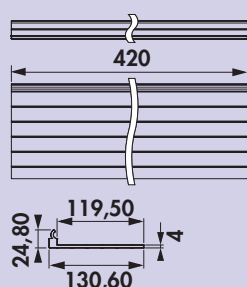

Lucento universeel opbergrek vlakke

Vlak planchet voor het Lucento profielsysteem.

- hoogwaardige uitvoering van aluminium
- eenvoudig in het profiel inhaken
- 25 x 420 x 120 mm (H x B x D)

7062459 zwart 104,96 127,00 €