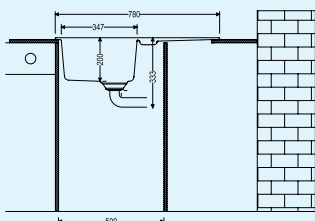

500 mm
KASTBREEDTE

Artikel-Nr. 1106051

Corto 780

Inbouw-spoelunit. Composiet, met klein afdruppelvlak, reversibel.
3½" zeefkorventiel met draaiwaste-garnituur, verchromd.
– aan beide zijden voorgeboord
– geschikt voor werkbladdikten van 22 mm tot 44 mm
– uitsaagafmeting ca. 760 x 480 mm
– ook bruikbaar in combinatie met warmwaterkranen (+/-100 °C)

Kleurvoorbeeld zie catalogus 1 pagina 46/25 NL.

Naar verwachting leverbaar vanaf november 2025.

1106041	graniet nero	319,94	387,13 €
1106042	graniet espresso	319,94	387,13 €
1106043	graniet metallico	319,94	387,13 €
1106045	graniet magnolia	319,94	387,13 €
1106046	graniet concrete	319,94	387,13 €
1106047	graniet lava	319,94	387,13 €
1106048	graniet nero assoluto NIEUW!	319,94	387,13 €

Optionele accessoires

1106051	Afdruipschaal van roestvrij staal, 466 x 252 mm	125,38	151,71 €