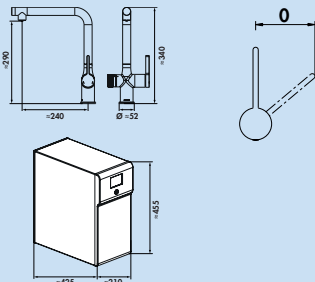

Aqvella systeem

Eengreepsmengkraan incl. koel- en filtersysteem voor sprankelend water. Met zwenkbare uitloop, zijdelingse hendel, laminaire straalregelaar en keramisch binnenwerk.

- set bestaande uit armatuur en technische eenheid (zwart mat) met koelsysteem, filter, filterkop en in de handel verkrijgbaar CO₂ patroon (425 g)
- technische eenheid: 455 x 210 x 425 mm (H x B x D)
- afzonderlijke draaigreep links voor sprankelend (Classic + Medium), gekoeld en gefilterd (stil) water, bedieningshendel rechts voor leidingwater
- geïntegreerde LED-ring geeft de diverse watermodi door verschillende kleuren aan.
- watertemperatuur 4 - 12°C flexibel instelbaar
- energiebesparende technische eenheid met gering stroomverbruik
- zwenkbereik 360°
- boor Ø 35 mm

Naar verwachting leverbaar vanaf oktober 2025.

5021344	roestvrij staalkleurig, hoogdruk	2.879,96	3.484,75 €
5021345	zwart mat, hoogdruk	2.951,93	3.571,84 €