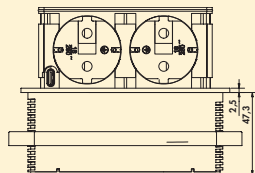

Piccolino

Contactdooselement. Verzinkbaar. Met 2 veiligheidsstopcontacten, 1 USB Type-C-lader, 30 watt. Voor inbouw in werkbladen.

- materiaal kunststof, zwart
- paneel roestvrij staal of zwart mat
- 1 x USB charger type C, 5 VDC, IA/I out: 1100 mA
- 2000 mm netsnoer met veiligheidsstekker
- boor Ø ca. 68 mm
- voor bladdikten vanaf 16 mm, fixering via schroefring
- kabeluitlaat onderaan

7053210	paneel roestvrij staal	134,45	162,68 €
7053211	paneel zwart mat	144,54	174,89 €
7053224	paneel koperkleurig	144,54	174,89 €
7053223	paneel gunmetal	144,54	174,89 €