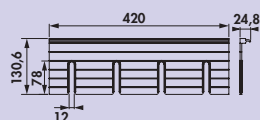

Lucento wijnglazenhouder

Geschikt voor wijnglazen tot Ø 100 mm. Eenvoudig in- en uithaken.

- hoogwaardige uitvoering van aluminium
- eenvoudig in het profiel inhaken
- vier inschuifelementen met kunststof beschermprofiel tegen bekrassing
- 420 x 130,6 mm (B x D)

7062458 zwart 152,69 184,75 €