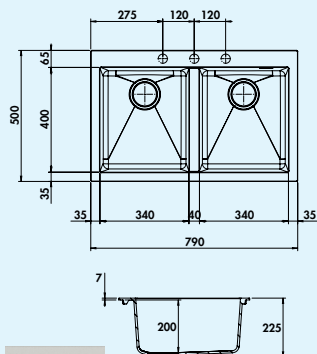

800 mm
KASTBREEDTE

graniet
nero
ossidiana

graniet
bianco
howlite

graniet
terra di
agata

graniet
grigio
tormalina

Vellano 790

NIEUW!

Inbouw-spoelunit. Composiet, enkel bekken. 3½" zeefkorfventiel met excentrische set met drukknop, roestvrij staal. 3 Voorboringen, **boringen moeten ter plaatse doorgeslagen worden.**

- geschikt voor werkbladdikten van 25 mm tot 40 mm
- uitzaagafmeting ca. 770 x 480 mm (inbouw-spoelunit)
- ook bruikbaar in combinatie met warmwaterkranen (+/-95 °C)

Kleurvoorbeeld zie pagina 8/25 NL.

Naar verwachting leverbaar vanaf oktober 2025.

1106240	graniet nero ossidiana	432,77	523,65 €
1106241	graniet bianco howlite	432,77	523,65 €
1106242	graniet terra di agata	432,77	523,65 €
1106243	graniet grigio tormalina	432,77	523,65 €

Reserveonderdelen

1106192	Excentrische kraan, 3½" zeefkorfventiel, voor dubbel bekken, roestvrij staal	90,76	109,82 €