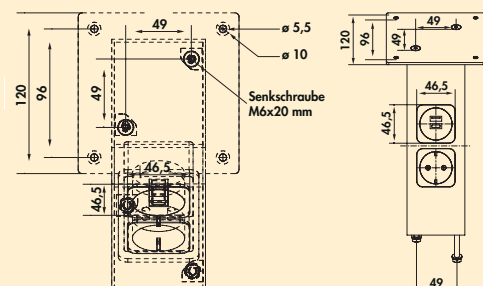

Connero 3 schuin

NIEUW! CE

Console. Met bevestigingsplaat.

- schuin
- aluminiumprofiel 70 x 70 mm
- met 1 geïntegreerde veiligheidscontactdozen en USB A/C laadfunctie (USB A Quick Charge 3.0/USB C Power Delivery 3.0)
- toevoerleiding 1900 mm, met 3 aders, vrije uiteinden
- aansluiting door het werkblad
- max. belasting per paar van ca. 60 kg bij gelijkmatig verdeelde last, een max. afstand van de consoles van 900 mm en een max. uitsteken van de platen met 250 mm

Naar verwachting leverbaar vanaf oktober 2025.

3021196 zwart mat, H 170 mm

372,27 450,45 €