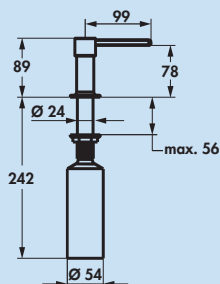

Spelmiddeldispenser Classic Style

NIEUW!

Spoelmiddeldispenser. Inhoud 300 ml. Vulling langs boven.
– boor Ø 26 mm

5022294	chrom	341,25	412,91 €
5022295	zwart mat	435,50	526,96 €