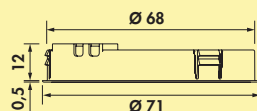

Optionele accessoires

7062252	LED verbindingsleiding 24, wit, L 2000 mm	4,85	5,87 €

Holl 68 kleurwissel LED

MECInbouwlamp. Kunststof behuizing, rond, verlichting zonder zichtbare LED-punten.

Afzonderlijke lamp zonder schakelaar

- 3 watt, 24 V
- traploze regeling van de lichtkleur van 2700 K warmwit tot 6500 K koudwit
- memory functie: de laatste instelling wordt opgeslagen
- dimfunctie: helderheid traploos dimbaar
- max. 80 lumen/watt
- 2000 mm toevoerleiding met mini stekkersysteem
- MEC LED-systeem compatibel

Dit product bevat een lichtbron van energie-efficiëntieklasse G.

De passende kleurwissel functieconverters en afstandsbedieningen zijn te vinden in catalogus 1 pagina 265–269/25 NL.

7063426	roestvrij staalkleurig	51,18	61,93 €
7063425	zwart	51,18	61,93 €

Optionele accessoires

7062252	LED verbindingsleiding 24, wit, L 2000 mm	4,85	5,87 €