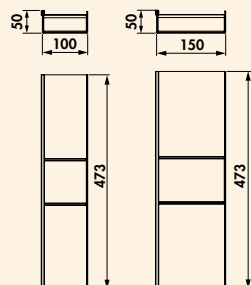

Kvalito aanvullende schaal

NIEUW!

1. Uitbreidingsset.
2. bevloking antraciet
   - waterafstotend
   - rand snijdbaar
   - **H 48 mm**
   - min./max. breedtes en dieptes zie maattekeningen
   - modulair voor alle schuifladesystemen toepasbaar
   - incl. onderverdeling en profiel

Naar verwachting leverbaar vanaf november 2025.

8034289	100 mm, antraciet	59,24	71,68 €
8034290	150 mm, antraciet	62,61	75,76 €