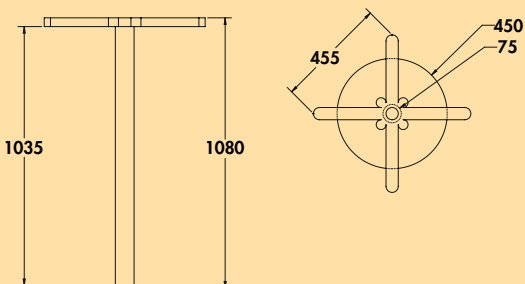

Livia SR zwart

NIEUW!

Statafel onderstel, rond.

- buis Ø 75 mm
- bodemplaat Ø 450 mm
- incl. regelbare poten voor het compenseren van oneffenheden van de grond
- bevestigingskruis 455 x 455 mm
- poedergecoat met ruwe structuur
- voor tafelblad max. 600 x 600 mm (niet in de leveringsomvang inbegrepen)
- **hoogte 1080 mm**
- belastbaar tot ca. 40 kg
- niet geschikt voor granietbladen
- levering gedemonteerd

Levertijd uit voorraad.

Actuele levertijdinformatie op naber.com

3036449 H 1080 mm

184,82 223,63 €