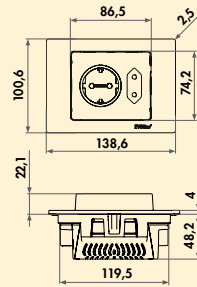

Evoline® Spin

NIEUW! CE

Contactdooselement. Dubbel. Door het element handmatig te draaien, worden de contactdozen vrij gemaakt.

- inbouwdiepte 49 mm, bijgevolg montage via schuifladen mogelijk
- 1 x veiligheidscontactdoos 250 V/16A
- 1 x Europese contactdoos 2,5 A
- uitzaagafmeting ca. 120 x 92 mm
- 2500 mm netsnoer, netstekker los bijgevoegd
- verbeterde aanraakbeveiliging
- in vlakbouwwijze in te bouwen
- kabeluitvoer onderaan

Naar verwachting leverbaar vanaf december 2025.

8031231 zwart mat 159,83 193,39 €