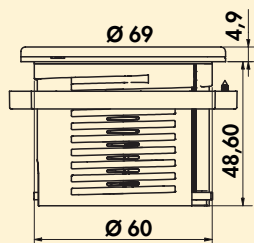

Solo afzonderlijk stopcontact

Stopcontactelement, enkelvoudig met USB C Charger (laadstation). Voor de inbouw in werkblad, frontpaneel of zijwand.

- boor-Ø 56 mm
- inbouwdiepte 45 mm
- 1 x USB Charger type C, 20 watt
- 2000 mm netsnoer, veiligheidsstekker los bijgevoegd
- kabeluitlaat achteraan

7053330	roestvrij staal/acier inox	85,97	104,02 €
7053331	zwart mat	85,97	104,02 €