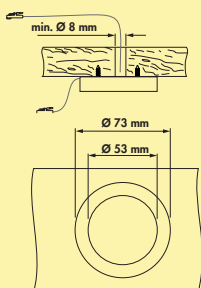

Holl SP kleurwissel LED

Opbouwlamp. Kunststof behuizing, rond, verlichting zonder zichtbare LED-punten.

Afzonderlijke lamp zonder schakelaar

- 3 watt, 24 V
- traploze regeling van de lichtkleur van 2700 K warmwit tot 6500 K koudwit
- memory functie: de laatste instelling wordt opgeslagen
- dimfunctie: helderheid traploos dimbaar
- max. 80 lumen/watt
- 2000 mm toevoerleiding met mini stekkersysteem
- MEC LED-systeem compatibel

Dit product bevat een lichtbron van energie-efficiëntieklasse G.

De passende kleurwissel functieconverters en afstandsbedieningen zijn te vinden in catalogus 1 pagina 265–269/25 NL.

7063421	roestvrij staalkleurig	64,71	78,30 €
7063420	zwart	64,71	78,30 €