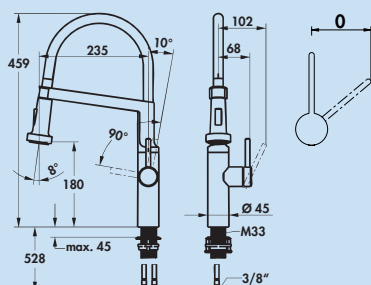

Bistro E

NIEUW!

Eengreepsmengkraan. Met zwenkbare uitloop en door een veer geleide slangdouche (straal/douche omschakelbaar), zijdelingse hendel en keramisch binnenwerk.
– zwenkbereik 360°
– boor-Ø 35 mm

Naar verwachting leverbaar vanaf december 2025.

5022296	roestvrij staal, hoogdruk	1.053,64	1.274,90 €