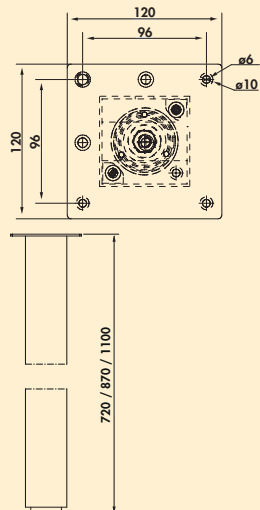

Connero 1

NIEUW!

Steunvoet. Vierkant, niet inkortbaar.

- hoogte vermeerderd met 5 mm hoogteregeling
- 70 x 70 mm
- kan vlak aan een hoek/centraal gemonteerd worden
- draagvermogen ca. 120 kg

Naar verwachting leverbaar vanaf oktober 2025.

3011105	zwart mat, H 720 mm	142,02	171,84 €
3011106	zwart mat, H 870 mm	173,95	210,48 €
3011107	zwart mat, H 1100 mm	196,64	237,93 €