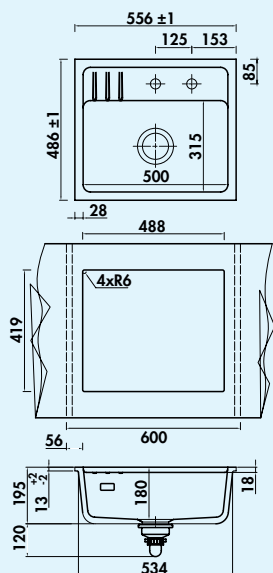

Silqua U

Onderbouw-spoelunit. Keramiek, enkel bekken met klein afdruppelvlak, 3½" zeefkorfventiel met premium-draaiwaste-garnituur verchroomd, boring van gaten 1 + 2 doorgeboord.

- geschikt voor werkbladdiktes vanaf 30 mm
- uitzaagafmeting ca. 488 x 419 mm, R 6 mm
- with fastening material

5 jaar garantie af fabriek (behalve op slijtageonderdelen)

Design by Hans Winkler Design, Grafenau.

Naar verwachting leverbaar vanaf oktober 2025.

1091071	wit glanzend	1.171,68	1.417,73 €
1091072	leisteen	1.171,68	1.417,73 €
1091073	nero	1.171,68	1.417,73 €
1091074	lava	1.171,68	1.417,73 €
1091075	wit mat	1.171,68	1.417,73 €

Optionele accessoires

1091030	Afdekkap voor de spoelunit-afloop, roestvrij staal glanzend	33,72	40,80 €
1091031	Afdekkap voor de spoelunit-afloop, roestvrij staal geborsteld	35,88	43,41 €
1091032	Afdekkap voor de spoelunit-afloop, keramiek, wit glanzend	73,93	89,46 €
1091033	Afdekkap voor de spoelunit-afloop, keramiek, leisteen	73,93	89,46 €
1091034	Afdekkap voor de spoelunit-afloop, keramiek, nero	73,93	89,46 €
1091035	Afdekkap voor de spoelunit-afloop, keramiek, lava	73,93	89,46 €
1091036	Premium draai-excenter, chroom	56,20	68,00 €
1091037	Premium draai-excenter, roestvrij staal	65,72	79,52 €
1091040	Afdekkap voor de spoelunit-afloop, keramiek, wit mat	73,93	89,46 €