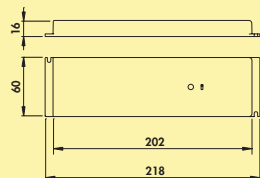

Functionele FW-converter EASi **NIEUW!**

De functionele FW-converter voor kleurwissel-lichtsystemen van de EASi serie.
– wit
– 12 VDC
– 2000 mm netsnoer
– schakelbaar via optioneel verkrijgbare afstandsbediening van de EASi serie

7063423	36 W, 12 V	131,09	158,62 €
7063424	72 W, 12 V	191,68	231,93 €