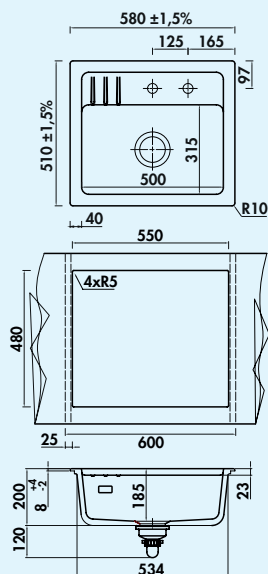

600 mm
KASTBREEDTE

wit
glanzend

leisteen

nero

lava

wit mat

Silqua E

Inbouw-spoelunit. Keramiek, enkel bekken met afdruppelvlak, 3½" zeefkorfventiel met premium-draaiwaste-garnituur verchromd, boring van gaten 1 + 2 doorgeboord.

- geschikt voor werkbladdikten vanaf 30 mm
- uitzagafmeting ca. 550 x 480 mm, R 5 mm

5 jaar garantie af fabriek (behalve op slijtageonderdelen)

Design by Hans Winkler Design, Grafenau.

1091061	wit glanzend	951,18	1.150,93 €
1091062	leisteen	951,18	1.150,93 €
1091063	nero	951,18	1.150,93 €
1091064	lava	951,18	1.150,93 €
1091065	wit mat	951,18	1.150,93 €

Optionele accessoires

1091030	Afdekkap voor de spoelunit-afloop, roestvrij staal glanzend	33,72	40,80 €
1091031	Afdekkap voor de spoelunit-afloop, roestvrij staal geborsteld	35,88	43,41 €
1091032	Afdekkap voor de spoelunit-afloop, keramiek, wit glanzend	73,93	89,46 €
1091033	Afdekkap voor de spoelunit-afloop, keramiek, leisteen	73,93	89,46 €
1091034	Afdekkap voor de spoelunit-afloop, keramiek, nero	73,93	89,46 €
1091035	Afdekkap voor de spoelunit-afloop, keramiek, lava	73,93	89,46 €
1091036	Premium draai-excenter, chroom	56,20	68,00 €
1091037	Premium draai-excenter, roestvrij staal	65,72	79,52 €
1091040	Afdekkap voor de spoelunit-afloop, keramiek, wit mat	73,93	89,46 €