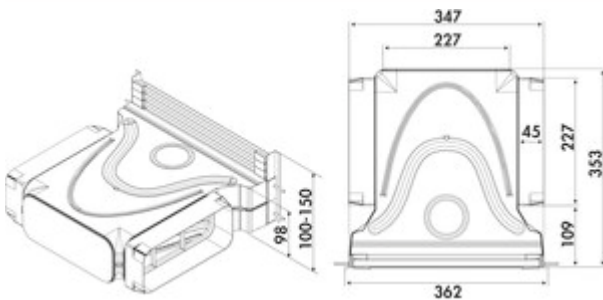

PRIME flow GREENflow filterbox

Productnummer: 4043097

Configuratie: zwart mat

Configuratie-opties

4043075 | grijs

4043097 | zwart mat

- ✓ Filterbox
- ✓ eenvoudig(e) onderhoud/toegang

Ventilatiefiltersysteem voor de filtratie van de kookdamp bij het gebruik van een Down-draft-kap/kookplaatafzuiging.

- hoge flexibiliteit bij de opstelling van de filterboxen
- passend voor plinthoogtes van 100 tot 150 mm (rooster inkortbaar)
- leischoppen zorgen voor een gelijkmatige verdeling van de luchtstroom
- passend voor bijna alle courante Downdraft-kappen/kookplaatafzuigingen, met of zonder eigen actieve koolfilter
- eenvoudig(e) onderhoud/toegang
- geïntegreerde plintvoet (optioneel bruikbaar, draagvermogen tot 300 kg)
- aërodynamisch geoptimaliseerde lamellen van de ventilatierooster (aluminium ge-anodiseerd) herleiden het drukverlies tot een minimum
- maximale uitlaatdiameter zorgt voor een nauwelijks waarneembare luchtbeweging