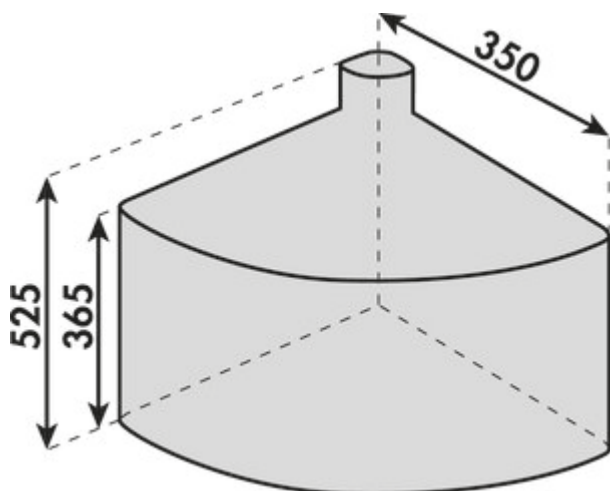

Cabbi® junior 2

Productnummer: 8013201

Configuratie: antraciet

Configuratie-opties

8013201 | antraciet

- ✓ Voor Zwenktechniek
- ✓ zwenktechniek
- ✓ 18 l
- afvalvolume 18 (2 x 9) liter
- techniek: zwenktechniek
- montage: kastbodem/-wand

[meer info...](#)

Technische gegevens

Type artikel	Systeem voor afvalinzameling	Type afvalverzamelaar	Voor Zwenktechniek
Kastbreedte	400 mm	Totaal volume	18 l
Monteren/bevestigen	kastbodem kastwand	Volume/inhoud container 1	9 l
Aantal containers	2	Volume/inhoud container 2	9 l
Technologie openen	zwenktechniek	Vorm	hoekig