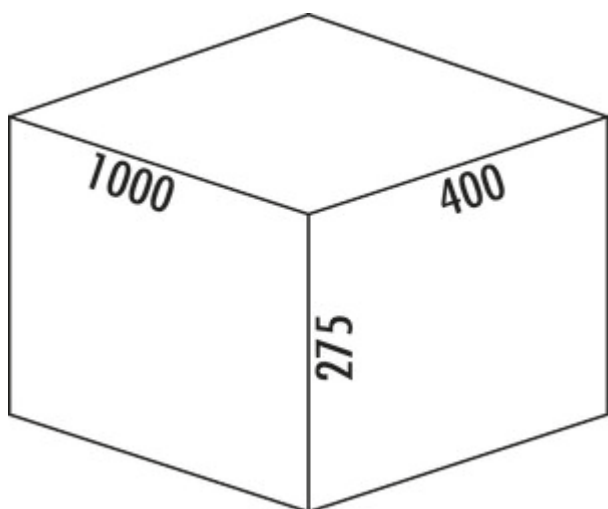

Cox[®] Box 275 S/1000-4

Productnummer: 8012470

Configuratie: lichtgrijs

Configuratie-opties

8012470 | lichtgrijs

- ✓ Voorhanden uittreksystemen
- ✓ volledig uittrekbaar
- ✓ 56 l

Voor montage op voorhanden uittreksystemen. Met antislip-inlegmat en compleet deksel vaststaand.

— afvalvolume 56 (2 x 16/2 x 12) liter

— emmerhoogte 256 mm

— totale hoogte 275 mm

— Het complete deksel kan achter bovenste front plaatsbesparend gemonteerd worden.

— geschikt voor Cox Work[®] box voor benodigdheden

[meer info...](#)

Technische gegevens

Type artikel	Systeem voor afvalinzameling	Technologie openen	volledig uittrekbaar
Hoogte	275 mm	Type afvalverzamelaar	Voorhanden uittreksystemen
Breed	1.000 mm	Totaal volume	56 l
Kastbreedte	1000 mm	Volume/inhoud container 1	16 l
Monteren/bevestigen	op bestaande uittreksystemen	Volume/inhoud container 2	16 l
Materiaal container	kunststof	Volume/inhoud container 3	12 l
Kleur totale dekking	zilver	Volume/inhoud container 4	12 l
Materiaal Deckel	metaal	Vorm	hoekig
Intrekbare totaalafdekking	Nee	Volume/inhoud container	16/16/12/12
Omslag	Ja	Laadbak hoogte	256 mm
Type hoes	Volledig deksel	Meer delen	antislip-inlegmat
Aantal containers	4		