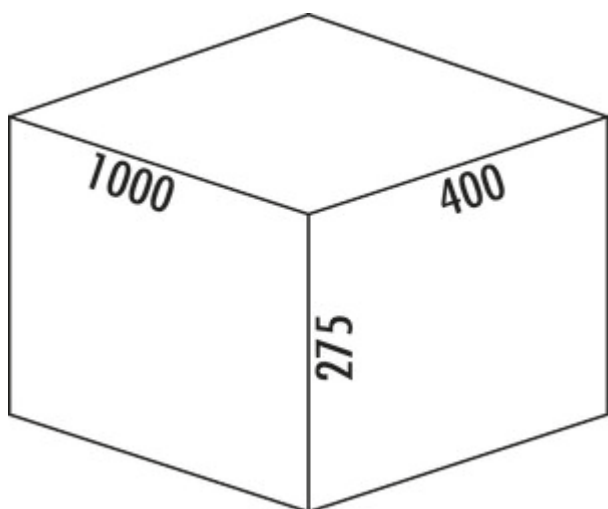

## Cox<sup>®</sup> Box 275 S/1000-4

Productnummer: 8012470

Configuratie: lichtgrijs

### Configuratie-opties

8012470 | lichtgrijs

- ✓ Voorhanden uittreksystemen
- ✓ volledig uittrekbaar
- ✓ 56 l

Voor montage op voorhanden uittreksystemen. Met antislip-inlegmat en compleet deksel vaststaand.

— afvalvolume 56 (2 x 16/2 x 12) liter

— emmerhoogte 256 mm

— totale hoogte 275 mm

— Het complete deksel kan achter bovenste front plaatsbesparend gemonteerd worden.

— geschikt voor Cox Work<sup>®</sup> box voor benodigdheden
[meer info...](#)