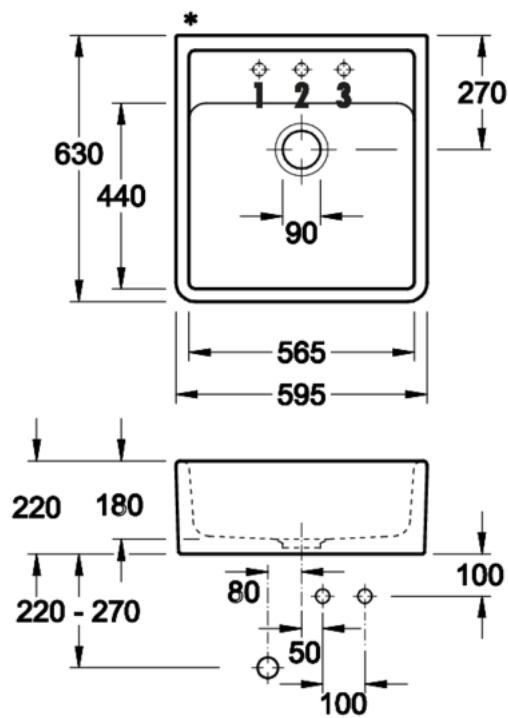

Gootsteen, keramiek. Enkel bekken. 3½" zeefkorfventiel, draaiwaste-garnituur, verchromd, bevestigingsset voor montage op een onderkast.

— achterkant van de spoelunit is niet geglaazuurd

— spoelunit wordt met 2 perforatieboringen geleverd (1 + 2)

— **Gelieve op te geven als andere perforatieboring (1, 2 of 3) of geen boring geleverd dient te worden.**

ceramicplus
Villeroy & Boch

[meer info...](#)

Technische gegevens

Type artikel	Spoelunit	Aantal bekken	1 Hoofdbekken
Hoogte	320 mm	Aantal overstroompunten	1
Breed	595 mm	Ventilart	3½" zeefkorfventiel
Materiaal	keramiek	Overloop	Overloop in het hoofdbassin
Installatievariant	Gootsteen	Oppervlak/coating	glanzend
Breedte hoofdspoelbak	565 mm	Garnitur	Excentrische set, verchromd
Hoogte hoofdspoelbak	180 mm	Kastbreedte	600 mm
Diepte hoofdspoelbak	440 mm	Garneer activering	Verchromd roterend excentriek, roestvrijstalen gekleurde draaigreep
Aantal kraangaten	1	Opmerking	achterkant van de spoelunit is niet geglaazuurd
Armatuur bank	Ja	Bestaande uit	3½" zeefkorfventiel draaiwaste-garnituur, verchromd bevestigingsset voor montage op een onderkast
Aantal gaten	spoelunit wordt met 2 perforatieboringen geleverd (1 + 2) gelieve op te geven als andere perforatieboring (1, 2 of 3) of geen boring geleverd dient te worden		

Aanbevelingen

1094066 Extra boorgat, Toebehoren, Ø 35 mm

Maatschets (PDF)

Zul. Abw. f. Maße ohne Toleranzangabe General tolerances DIN ISO 2768m	Maße in mm Dimensions in millimeters	Weitergabe und Verantwortl. sowie Vervielfältigung dieser Zeichnung ist nicht gestattet, soweit nicht ausdrücklich erlaubt. Alle Rechte vorbehalten!	Maßstab Scale 1:1	Menge Quantity 1
		Datum Date 10.04.15	Rohstoff/Raw material Keramik	
		Name Name cg	Benennung/Designation Spülstein Einzelbecken	
		Naber GmbH Enschedestr. 24 48529 Nordhorn 0049-(0)5921-704-0	Spülstein	
			Sachnummer/Part-No. 1094020	
Ausg. Issu	Änderung Modification	Datum Date	Name Name	