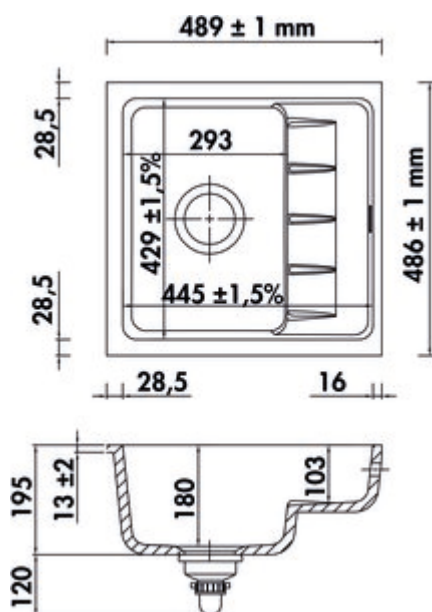

[meer info...](#)