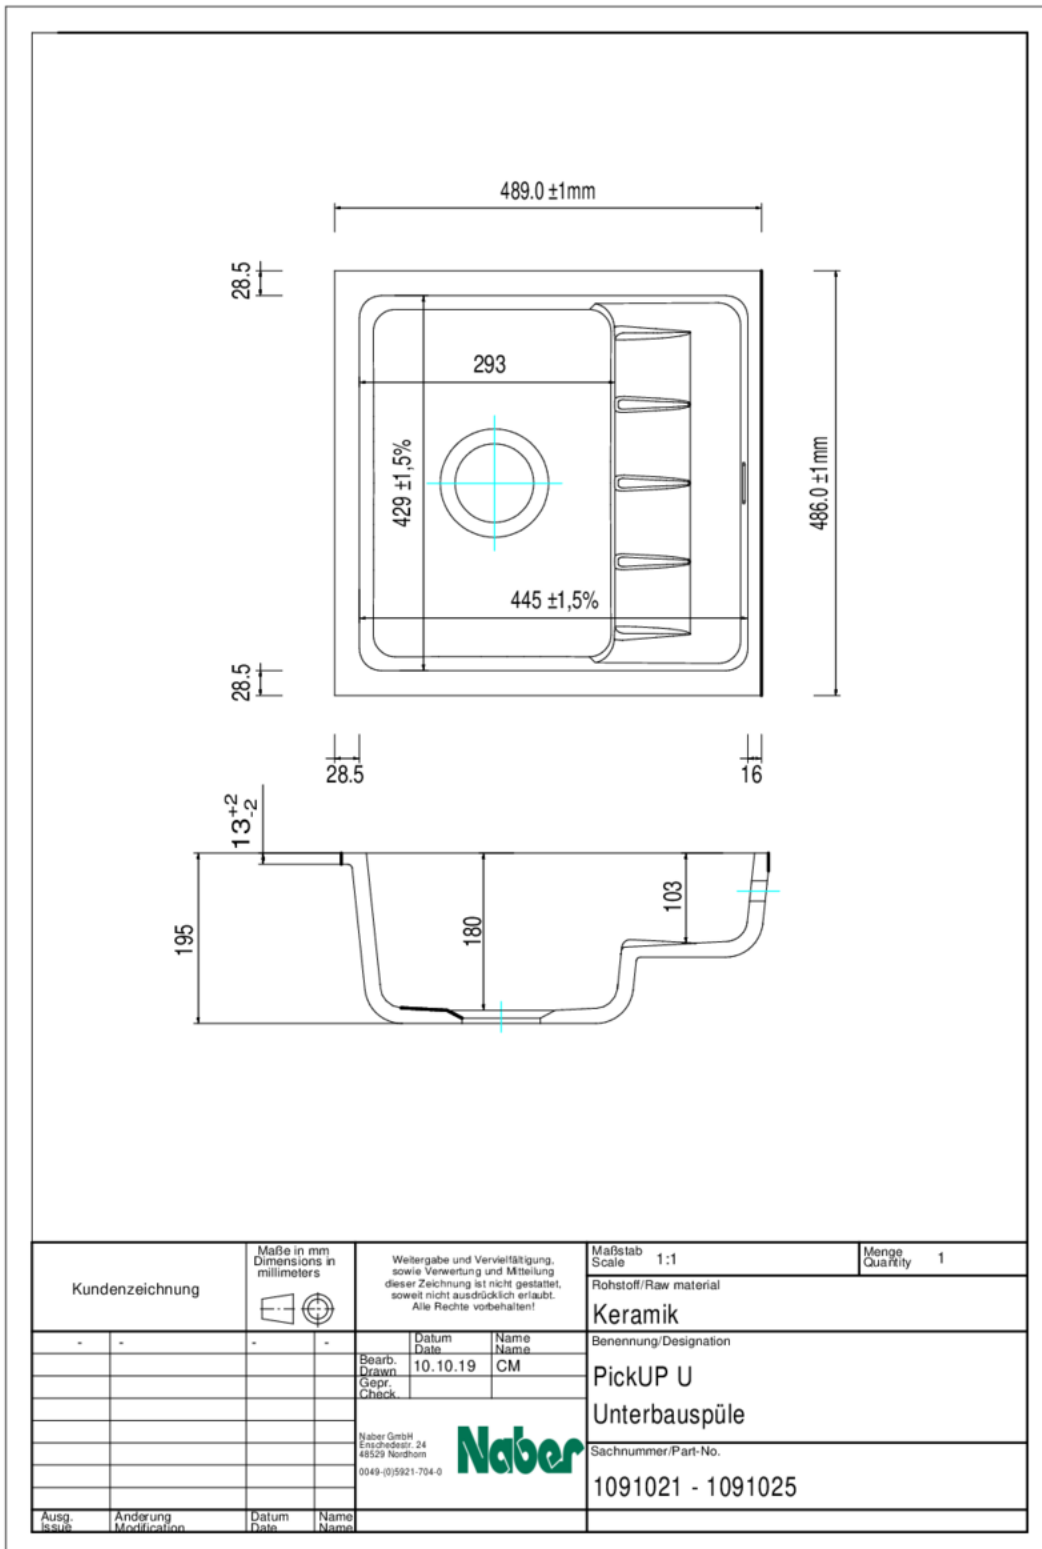

Maatschets (PDF)