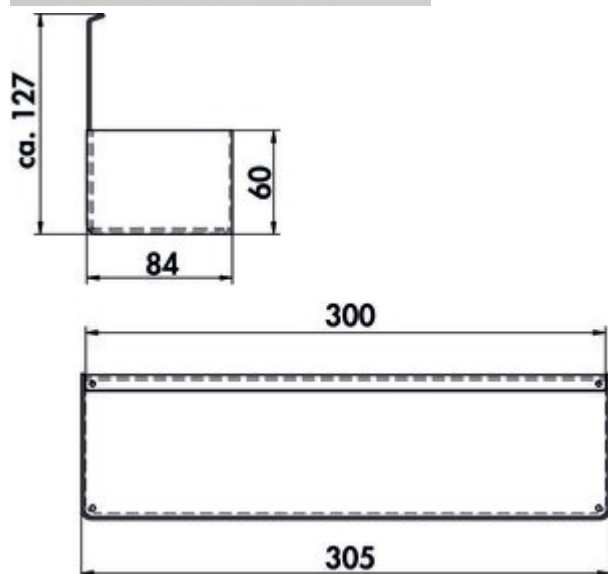

transFORM opbergvlak 2

Productnummer: 8041221

Configuratie: zwart mat

Configuratie-opties

8041221 | zwart mat

- ✓ Relingsysteem
- Met afneembare box.
- gepoedercoat
- 120 x 300 x 84 mm (H x B x D)

[meer info...](#)

Technische gegevens

Type artikel	Relingsysteem	Oppervlak/coating	poedergecoat
Breed	300 mm	Gebruiksgebied & toepassing	Binnen

Accessoires

8041210	transFORM, Relingsysteem, L 1800 mm
8041211	transFORM, Relingsysteem, L 2400 mm
8041212	transFORM, Relingsysteem, L 1800 mm
8041213	transFORM, Relingsysteem, L 2400 mm
8041214	transFORM profielen, Relingsysteem, L 900 mm
8041215	transFORM profielen, Relingsysteem, L 1200 mm
8041216	transFORM profielen, Relingsysteem, L 1500 mm
8041217	transFORM opzetrek, Relingsysteem, 750 x 300 x 180 mm (H x B x D)
8041218	transFORM opzetrek, Relingsysteem, 900 x 300 x 180 mm (H x B x D)
8041219	transFORM opzetrek, Relingsysteem, 1200 x 300 x 180 mm (H x B x D)
8041220	transFORM opbergvlak 1, Relingsysteem, zwart mat
8041221	transFORM opbergvlak 2, Relingsysteem, zwart mat
8041222	transFORM legbord 3, Relingsysteem, zwart mat
8041223	transFORM kruidenbord, Relingsysteem, zwart mat
8041224	transFORM flessenhouder, Relingsysteem, zwart mat
8041225	transFORM opbergvlak 4, Relingsysteem, zwart mat
8041226	transFORM papierrolhouder, Relingsysteem, zwart mat
8041227	transFORM glazenhouder, Relingsysteem, zwart mat
8041228	transFORM strip met haken, Relingsysteem, zwart mat
8041229	transFORM koker, Relingsysteem, zwart mat
8041230	transFORM Powerbox, Relingsysteem, zwart mat
8041245	transFORM profielen, Relingsysteem, L 1800 mm
8041246	transFORM profielen, Relingsysteem, L 2400 mm
8041258	transFORM Set-1, Relingsysteem, zwart mat
8041255	transFORM Set-2, Relingsysteem, zwart mat
8041256	transFORM Set-3, Relingsysteem, zwart mat
8041254	transFORM Set-4, Reksysteem, zwart mat