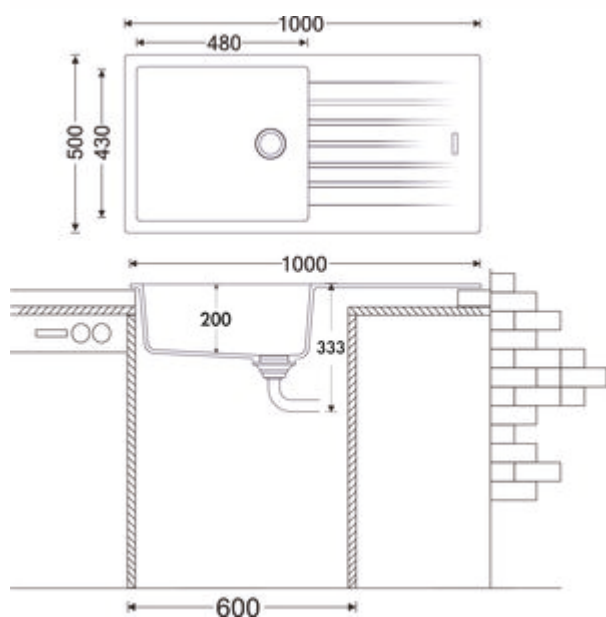

- ✓ Evier encastrable
- ✓ Composite
- ✓ Garniture excentrique, chromée

Évier encastrable. Composite, avec un grand bac et une surface d'égouttement, réversible. 3½" Soupape à tamis avec robinetterie à excentrique rotatif, chromé.

- préforé des deux côtés
- adapté pour plans de travail d'une épaisseur de 22 mm à 44 mm
- dimensions de découpe env. 980 x 480 mm
- également utilisables en combinaison avec des robinetteries pour eau chaude (+/- 100 °C)

### Fiche technique

Type d'article	Evier	Excentrique	Garniture excentrique, chromée
Largeur	1.000 mm	Convient pour	également utilisables en combinaison avec des robinetteries pour eau chaude (+/-100 °C)
Matériau	Composite	Largeur de l'armoire	600 mm
Ventilart	soupape à tamis 3½"	Dimension de découpe	env. 980 x 480 mm
Débordement	Trop-plein dans le bassin principal		

### Accessoires

1106050	Planche à découper en verre, 530 x 300 mm
---------	---