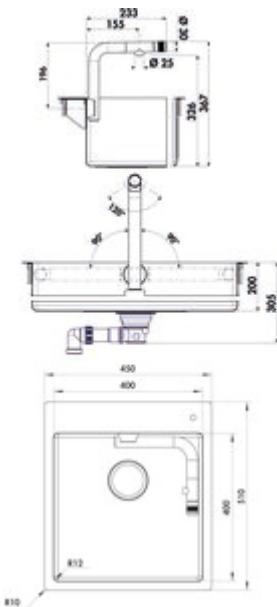

[weitere Infos...](#)

Technische Daten

Artikeltyp	Spüle	Materialstärke Arbeitsplatte maximal	40 mm
Breite	450 mm	Materialstärke Arbeitsplatte minimal	10 mm
Material	Edelstahl	Anzahl Becken	1 Hauptbecken
Designer	Design by tbSTUDIO, Berlin	Anzahl Überlaufstellen	1
Einbauvariante	Einbauspüle Flächenbündige Spüle	Ventilart	3 1/2" Siebkorbventil
Breite Hauptbecken	400 mm	Überlauf	Überlauf im Hauptbecken
Höhe Hauptbecken	200 mm	Schallschutz	Ja
Tiefe Hauptbecken	400 mm	Garnitur	Exzentergarnitur
Ausschnittmaß	ca. 435 x 495 mm (Einbauspüle)	Schrankbreite	500 mm
Spülenaußenradius (R)	10	Beckeninnenradius (R)	12