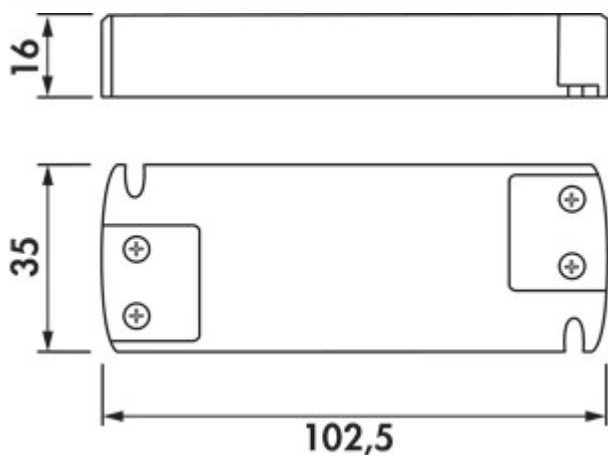

LED Konverter 6

Produktnummer: 7062211

Konfiguration: weiß

Konfigurationsoptionen

7062211 | weiß

- ✓ 15 Watt
- ✓ Leuchten-Steckplätze: 9
- ✓ 2.000 mm
- 15 Watt, 12 VDC
- mit 9-fach Verteiler
- 2000 mm Netzanschlussleitung
- Anschlusswerte (Watt) der einzelnen Leuchten beachten

[weitere Infos...](#)

Technische Daten

Artikeltyp	Konverter	Leuchtmittel austauschbar	Nein
Breite	102,5 mm	Trafo / Konverter erforderlich	Ja
Hinweis	Anschlusswerte (Watt) der einzelnen Leuchten beachten	Länge der Zuleitung (primär)	2.000 mm
Leistung	15 Watt	Leuchten-Steckplätze	9
Form	eckig		