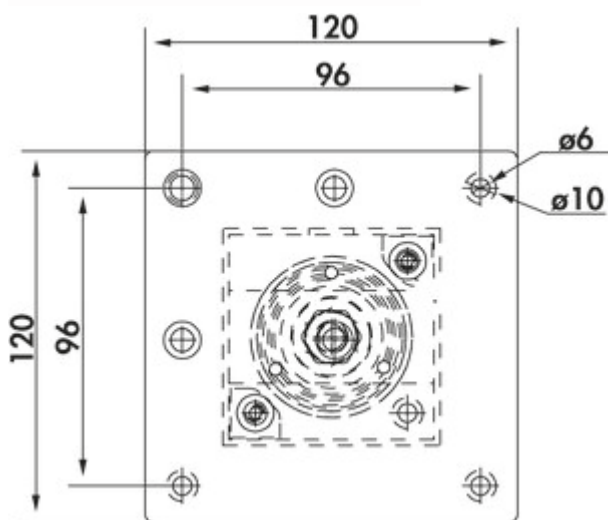

Connero 1

Produktnummer: 3011105
 Konfiguration: schwarz matt, H 720 mm

Konfigurationsoptionen

- 3011105 | schwarz matt, H 720 mm
- 3011106 | schwarz matt, H 870 mm
- 3011107 | schwarz matt, H 1100 mm

- ✓ Stützfuß
- ✓ quadratisch
- ✓ gerade

Stützfuß. Quadratisch, nicht kürzbar.

- Höhe zzgl. 5 mm Höhenverstellung
- Rohr 70 x 70 mm
- kann eckbündig/mittig montiert werden
- Tragkraft ca. 120 kg

[weitere Infos...](#)

Technische Daten

Artikeltyp	Stützfuß	Tragkraft	120 kg
Höhe	720 mm	Länge der Zuleitung (primär)	1.900 mm
Breite	70 mm	Höhenverstellung	5 mm
Oberfläche/Beschichtung	matt	Ausführung Stützelement	gerade
Montage/Befestigung	eckbündig mittig möglich	mit Befestigungsplatte	Ja
Eigenschaften	nicht kürzbar	Rohrmaß	70 x 70 mm
Form	quadratisch	Aufbauhöhe auf Konsole	2 mm

Maßskizze (PDF)

Kundenzeichnung		MaÙe in mm Dimensions in millimeters	Weitergabe und Vervielfältigung, sowie Verwertung und Mitteilung dieser Zeichnung ist nicht gestattet, soweit nicht ausdrücklich erlaubt. Alle Rechte vorbehalten!		Maßstab Scale 1:3	Menge Quantity 1
					Rohstoff/Raw material	.
-	-	-	-	Datum Date 19.12.25	Name Name CM	Bene nnung/Designation
				Bearb. Drauen		StützfüÙe
				Gepr.		Connero 1 H720
				Check		Sachnummer/Part-No.
				Naber GmbH Enschedeestr. 24 48529 Nordhorn +49 5921-704-0		.
						.
Ausg. Issue	Anderung Modification	Datum Date	Name Name			