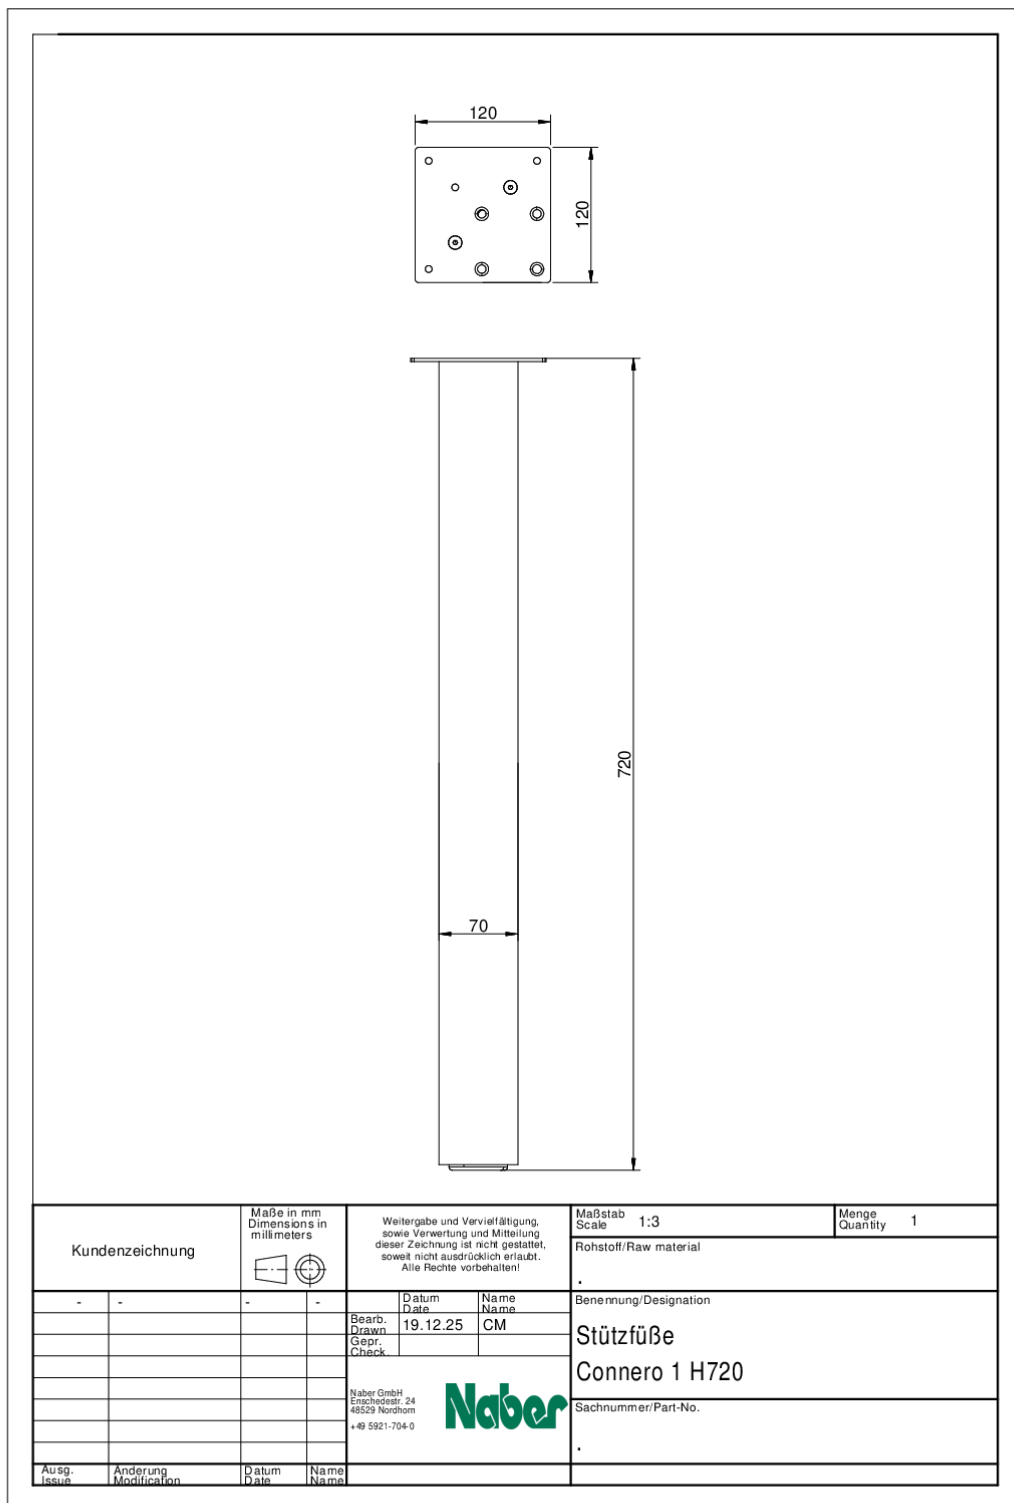

Connero 1

Produktnummer: 3011105
 Konfiguration: schwarz matt, H 720 mm

Konfigurationsoptionen

- 3011105 | schwarz matt, H 720 mm
- 3011106 | schwarz matt, H 870 mm
- 3011107 | schwarz matt, H 1100 mm

- ✓ Stützfuß
- ✓ quadratisch
- ✓ gerade

Stützfuß. Quadratisch, nicht kürzbar.

- Höhe zzgl. 5 mm Höhenverstellung
- Rohr 70 x 70 mm
- kann eckbündig/mittig montiert werden
- Tragkraft ca. 120 kg

[weitere Infos...](#)

Technische Daten

Artikeltyp	Stützfuß	Tragkraft	120 kg
Höhe	720 mm	Länge der Zuleitung (primär)	1.900 mm
Breite	70 mm	Höhenverstellung	5 mm
Oberfläche/Beschichtung	matt	Ausführung Stützelement	gerade
Montage/Befestigung	eckbündig mittig möglich	mit Befestigungsplatte	Ja
Eigenschaften	nicht kürzbar	Rohrmaß	70 x 70 mm
Form	quadratisch	Aufbauhöhe auf Konsole	2 mm

Maßskizze (PDF)

Kundenzeichnung		MaÙe in mm Dimensions in millimeters	Weitergabe und Vervielfältigung, sowie Verwertung und Mitteilung dieser Zeichnung ist nicht gestattet, soweit nicht ausdrücklich erlaubt. Alle Rechte vorbehalten!		Maßstab Scale 1:3	Menge Quantity 1
					Rohstoff/Raw material	.
-	-	-	-	Datum Date 19.12.25	Name Name CM	Bene nnung/Designation
				Bearb. Drauen		StützfüÙe
				Gepr.		Connero 1 H720
				Check		Sachnummer/Part-No.
				Naber GmbH Enschedeestr. 24 48529 Nordhorn +49 5921-704-0		.
						.
Ausg. Issue	Anderung Modification	Datum Date	Name Name			