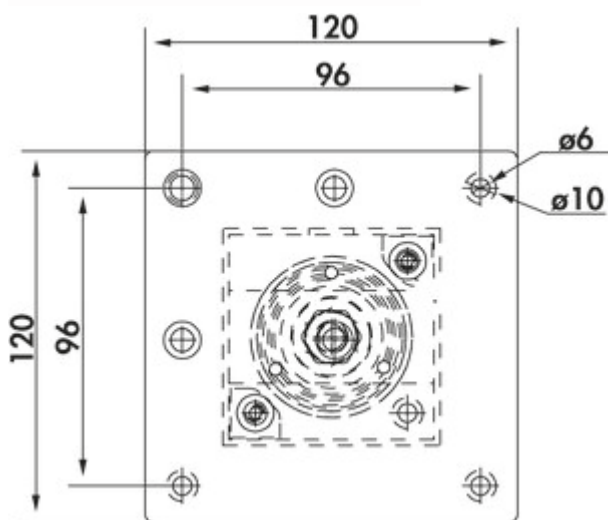

Connero 1

Produktnummer: 3011105
 Konfiguration: schwarz matt, H 720 mm

Konfigurationsoptionen

3011105 | schwarz matt, H 720 mm
 3011106 | schwarz matt, H 870 mm
 3011107 | schwarz matt, H 1100 mm

- ✓ Stützfuß
- ✓ quadratisch
- ✓ gerade

Stützfuß. Quadratisch, nicht kürzbar.

- Höhe zzgl. 5 mm Höhenverstellung
- Rohr 70 x 70 mm
- kann eckbündig/mittig montiert werden
- Tragkraft ca. 120 kg

[weitere Infos...](#)

Technische Daten

Artikeltyp	Stützfuß	Länge der Zuleitung (primär)	1.900 mm
Breite	70 mm	Höhenverstellung	5 mm
Oberfläche/Beschichtung	matt	Ausführung Stützelement	gerade
Montage/Befestigung	eckbündig mittig möglich	mit Befestigungsplatte	Ja
Eigenschaften	nicht kürzbar	Rohrmaß	70 x 70 mm
Form	quadratisch	Aufbauhöhe auf Konsole	2 mm
Tragkraft	120 kg		

Maßskizze (PDF)