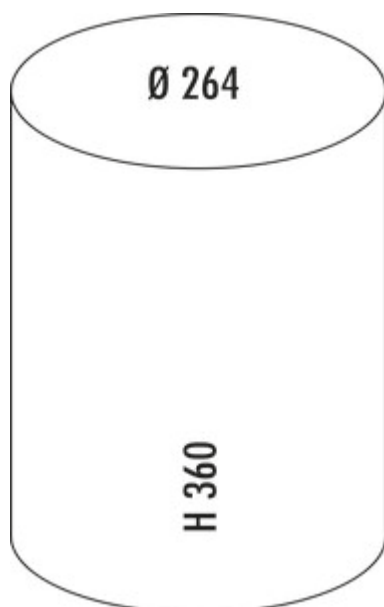

WESCO® Kickmaster® 6 L

Numéro de produit: 8012190

Configuration: graphite mat

Options de configuration

- 8012188 | noir mat
- 8012189 | blanc mat
- 8012190 | graphite mat
- 8012191 | sable mat
- 8036160 | noir
- 8036165 | blanc

- ✓ Poubelles indépendantes
- ✓ mécanisme de pédale
- ✓ 6 l

- capacité 6 litres
- corps en tôle d'acier thermolaquée
- clapet en acier inoxydable
- insert en matière plastique
- pédale en matière plastique chromée
- anneau de sol en matière plastique

[plus d'infos...](#)

Fiche technique

Type d'article	Poubelle indépendantes	Forme	rond
Marque	WESCO®	Aptitude au lave-vaisselle	Ne passe pas au lave-vaisselle
Hauteur	360 mm	Hauteur de l'insert	215 mm
Largeur	264 mm	Largeur d'utilisation	196 mm
Matériau Deckel	acier inox	Matériau Insert	plastique
Couvercle	Oui	Volume/contenu du récipient	6
Type de couvercle(s)	trappe d'introduction	Mécanisme de fermeture	Avec amortisseur
Nombre de récipients	1	Material Korpus	tôle d'acier revêtue par poudrage
Technique d'ouverture	mécanisme de pédale	Matériau de la marche	plastique chromé
Type de construction Collecteur de déchets	Poubelles indépendantes	Matériau de l'anneau de sol	plastique
Volume total	6 l	Ancienne no de Commande Wesco	180112-77
Volume/contenu du récipient 1	6 l		