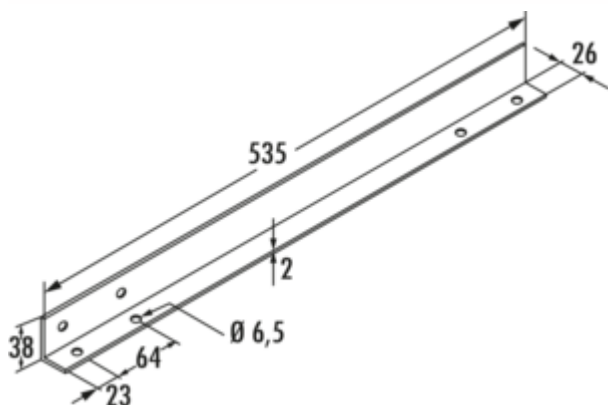

Werkbladen bevestigingsprofielen

Productnummer: 1111119
 Configuratie: L 535 mm, wit

Configuratie-opties

1111119 | L 535 mm, wit

✓ **Verbindingsmateriaal**
 Hoeksteunen voor keukenwerkbladen.

[meer info...](#)

Technische gegevens

Type artikel	Verbindingsmateriaal	Diameter gat boring	6,5 mm
Breed	535 mm	Dij afmetingen	38 x 26 mm