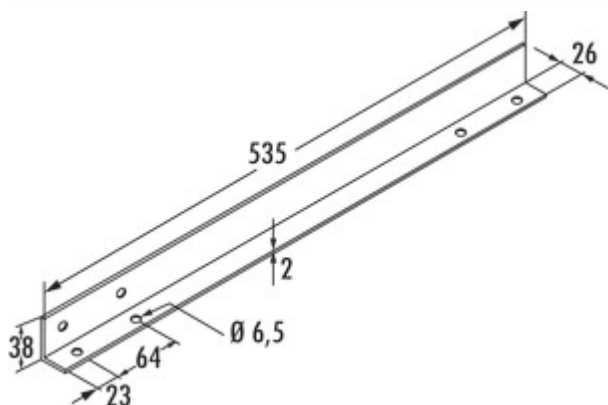

Werkbladen bevestigingsprofielen

Productnummer: 1111119
 Configuratie: L 535 mm, wit

Configuratie-opties

1111119 | L 535 mm, wit

✓ **Verbindingsmateriaal**
 Hoeksteunen voor keukenwerkbladen.

[meer info...](#)

Technische gegevens

Type artikel	Verbindingsmateriaal	Diameter gat boring	6,5 mm
Breed	535 mm	Dij afmetingen	38 x 26 mm