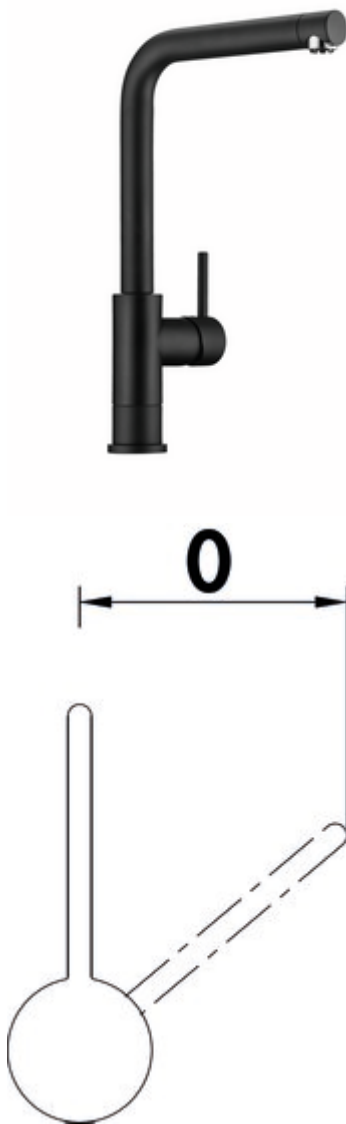

LINEA Arco 5 Fensterarmatur

Produktnummer: 5011335
Konfiguration: schwarz matt, Niederdruck

Konfigurationsoptionen

5011330 | chrom, Hochdruck
5011331 | edelstahlfinish, Hochdruck
5011332 | schwarz matt, Hochdruck
5011333 | chrom, Niederdruck
5011334 | edelstahlfinish, Niederdruck
5011335 | schwarz matt, Niederdruck

- ✓ Spültischarmatur
- ✓ Niederdruck
- ✓ mit schwenkbarem Auslauf

Einhebelmischer. Mit schwenkbarem Auslauf, Laminarstrahlregler und Keramikkartusche.

- Höhe gekippt nur 45 mm
- Schwenkbereich 360°
- Bohr-Ø 35 mm

BELGAQUA

[weitere Infos...](#)

Technische Daten

Artikeltyp	Spültischarmatur	Betriebsdruck	Niederdruck
Marke	LINEA	Breite	239 mm
Anzahl Griffe	1	Material	Messing
Aufbauhöhe gesamt	352 mm	Oberfläche/Beschichtung	pulverbeschichtet
Ausladung	199 mm	Arbeitsplattenstärke	40 mm
Auslauf	mit schwenkbarem Auslauf	Fensterarmatur	Ja
Auslaufhöhe	320 mm	Hahnlochanzahl	1
Bedienungsart	Hebel	Kartuschengröße	35 mm
Bohrdurchmesser	35 mm	Höhe gekippt	45 mm
Griffposition	rechts	Anschlussart	G 3/8" F
Kartusche mit keramischen Dichtscheiben	Ja	Anschlussgröße	DN 15
Schwenkbereich Auslauf	360°	Anschlusschläuche	900 mm
Armaturenart	Einhebelmischer		