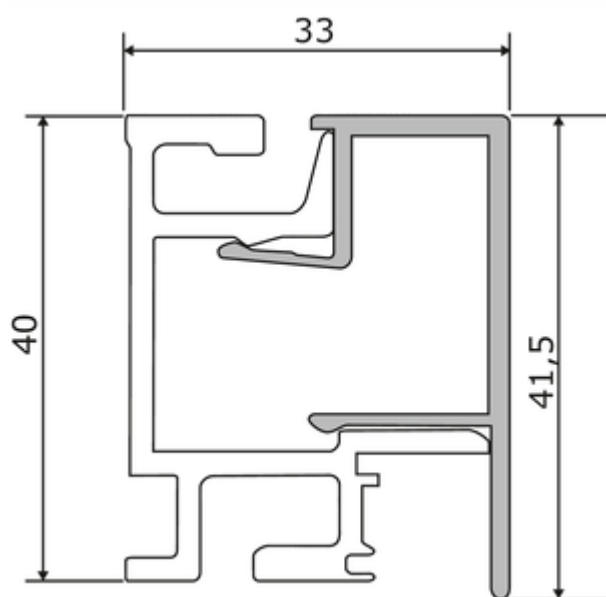

## Lot d'1 barre profilée Linero MosaiQ

Numéro de produit: 8045203

Configuration: L 1200 mm, noir mat

### Options de configuration

- 8045001 | L 600 mm, couleur acier inox
- 8045002 | L 900 mm, couleur acier inox
- 8045003 | L 1200 mm, couleur acier inox
- 8045004 | L 1500 mm, couleur acier inox
- 8045201 | L 600 mm, noir mat
- 8045202 | L 900 mm, noir mat
- 8045203 | L 1200 mm, noir mat
- 8045204 | L 1500 mm, noir mat

- ✓ Système de rails
- ✓ Matériau: aluminium
- ✓ droit

Système de rail. Aluminium.

Lot composé de :

- 1 barre profilée en aluminium (41,5 x 33 mm, H x P)
- 2 caches d'extrémité, 1 connecteur, vis et goujons

### Fiche technique

Type d'article	Système de rails	Montage/fixation	Fixation par vis
Hauteur	41,5 mm	Forme	droit
Largeur	1.200 mm	Composé de	1 barre profilée en aluminium (41,5 x 33 mm, H x P) 2 caches d'extrémité 1 connecteur et des vis et goujons
Matériau	aluminium		