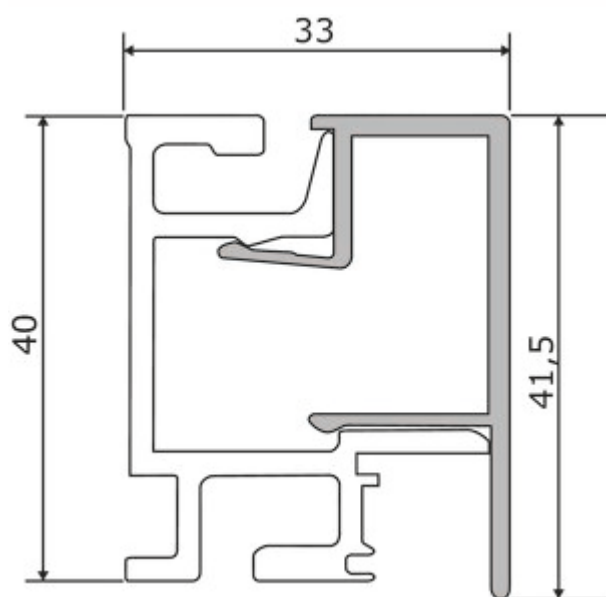

## Lot d'1 barre profilée Linero MosaiQ

Numéro de produit: 8045203

Configuration: L 1200 mm, noir mat

### Options de configuration

- 8045001 | L 600 mm, couleur acier inox
- 8045002 | L 900 mm, couleur acier inox
- 8045003 | L 1200 mm, couleur acier inox
- 8045004 | L 1500 mm, couleur acier inox
- 8045201 | L 600 mm, noir mat
- 8045202 | L 900 mm, noir mat
- 8045203 | L 1200 mm, noir mat
- 8045204 | L 1500 mm, noir mat

- ✓ Système de rails
- ✓ Matériau: aluminium
- ✓ droit

Système de rail. Aluminium.

Lot composé de :

- 1 barre profilée en aluminium (41,5 x 33 mm, H x P)
- 2 caches d'extrémité, 1 connecteur, vis et goujons

### Fiche technique

|                |                  |                  |   |
|----------------|------------------|------------------|---|
| Type d'article | Système de rails | Montage/fixation | Fixation par vis  |
| Largeur        | 1.200 mm         | Forme            | droit   |
| Matériau       | aluminium        | Composé de       | 1 barre profilée en aluminium (41,5 x 33 mm, H x P)<br>2 caches d'extrémité<br>1 connecteur et des vis et goujons |