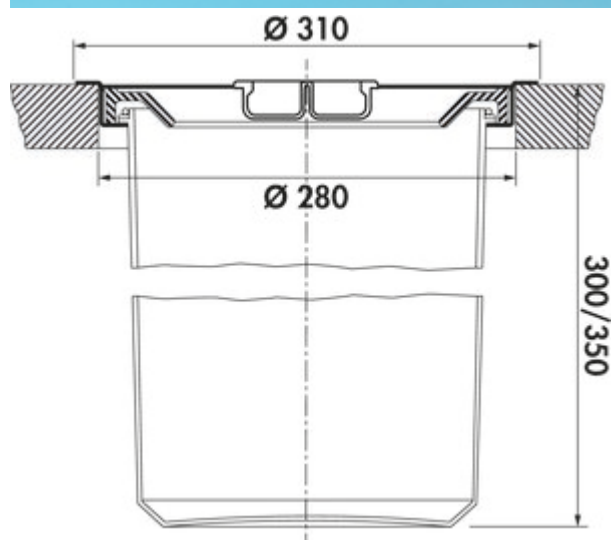

## WESCO® Dassa 3

Numéro de produit: 8011101

Configuration: acier inox avec insert en plastique, capacité 11 litres

### Options de configuration

8011059 | acier inox avec insert en plastique, capacité 13 litres

8011101 | acier inox avec insert en plastique, capacité 11 litres

✓ Poubelles indépendantes

✓ 11 l

✓ Nombre de récipients: 1

Rapide et à portée de main - directement intégré dans le plan de travail.

Convient également pour un montage à fleur.

— cote de montage Ø 280 mm

— Ø extérieur 310 mm

— volume des déchets 13 litres

[plus d'infos...](#)

### Fiche technique

Type d'article	Poubelle indépendantes	Type de construction	Collecteur de déchets	Poubelles indépendantes
Marque	WESCO®	Volume total		11 l
Largeur	310 mm	Volume/contenu du récipient 1		11 l
Matériau du récipient	plastique	Volume/contenu du récipient		11
Matériau Deckel	acier inox	Profondeur d'encastrement		300 mm
Type de couvercle(s)	Couvercle de fermeture	Ancienne no de Commande Wesco		060100-47
Nombre de récipients	1			