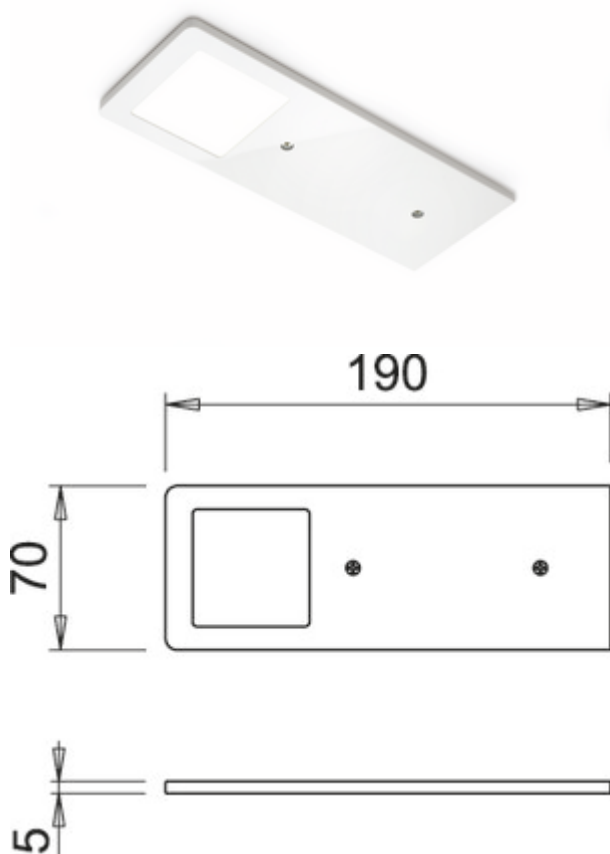

✓ Luminaire encastrables par le bas

✓ 3000 K blanc chaud

✓ 5 watts

Luminaire à encastrer par le bas. Boîtier en aluminium, 5 mm, éclairage sans points LEDs visibles à interrupteur tactile intégré.

Luminaire individuel sans ou avec LED à interrupteur tactile et variateur d'intensité (avec LED tactile interr. var.)

— 5 watts, 24 V, deux plages de couleur: 3000 K blanc chaud, 3900 K blanc neutre
— 65 lumens/watt

— luminosité variable en continu grâce à l'interrupteur tactile LED et au variateur d'intensité

— 200 mm de câble d'alimentation, 2000 mm de câble de raccordement avec mini-système enfichable

[plus d'infos...](#)

Fiche technique

Type d'article	Luminaire	Matériau du boîtier	aluminium
Largeur	190 mm	Couleur du boîtier	blanc
Montage/fixation	Montage sur meuble bas (armoire suspendue/étagère)	Champ lumineux homogène sans points LED visibles	Oui
Classe d'efficacité énergétique	F	Sources lumineuses incluses	Oui
Classe de protection	III	Fonction tactile	Oui
Longueur du câble de raccordement (secondaire)	2.000 mm	Variateur	Oui
Interrupteur	Non	Type de gradation	luminosité avec gradation en continu
Forme	angulaire	Fonction mémoire	Oui
Type de lampe	LED	Longueur du câble d'alimentation (primaire)	150 mm
Température de couleur	3000 K blanc chaud	Système de connexion	avec mini système enfichable
Ampoule remplaçable	Non	Type de luminaire	Luminaire encastrables par le bas
Efficacité lumineuse	65 lumens/watt	Fonction de gradation (composée)	Oui, luminosité avec gradation en continu
Transformateur / convertisseur nécessaire	Oui, doit être commandé séparément	Puissance de l'ampoule	5 watts