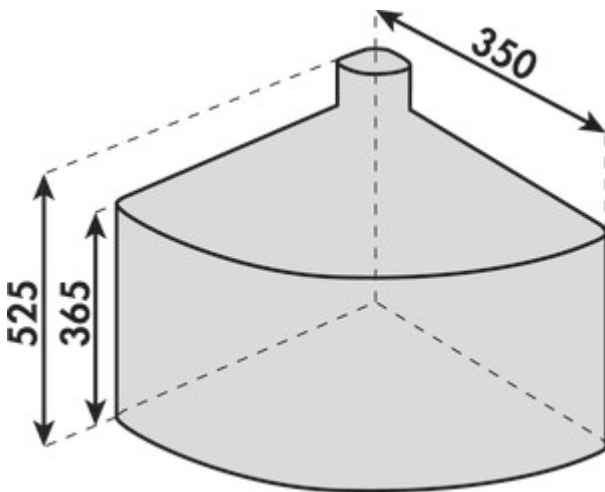

Cabbi® junior 2

Produktnummer: 8013201
Konfiguration: anthrazit

Konfigurationsoptionen
8013201 | anthrazit

- ✓ Schwenntechnik
- ✓ 18 l
- ✓ Anzahl Behälter: 2
- Abfallvolumen 18 (2 x 9) Liter
- Technik: Schwenntechnik
- Montage: Schrankboden/-wand

[weitere Infos...](#)

Technische Daten

| | | | |
|---------------------|-----------------------------|---------------------------|------------------------------|
| Artikeltyp | Abfallsammelsystem | Bauart Abfallsammler | Schwenntechnik für Drehtüren |
| Schrankbreite | 400 mm | Gesamtvolumen | 18 l |
| Montage/Befestigung | Schrankboden Schrankwand | Volumen/Inhalt Behälter 1 | 9 l |
| Anzahl Behälter | 2 | Volumen/Inhalt Behälter 2 | 9 l |
| Öffnungstechnik | Schwenntechnik | Form | eckig |