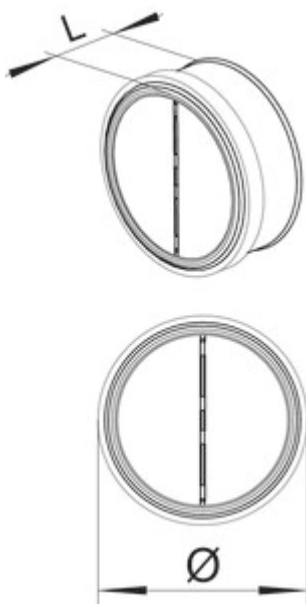

Rückstauklappe rund

Produktnummer: 4011026

Konfiguration: Ø 100 mm, L 43 mm

Konfigurationsoptionen

4011026 | Ø 100 mm, L 43 mm

4021104 | Ø 125 mm, L 49 mm

4043030 | Ø 150 mm, L 62 mm

✓ Abluftzubehör

Für den Einbau in ein senkrecht verlaufendes Rohr nicht geeignet.

— verzinkt

[weitere Infos...](#)

Technische Daten

Artikeltyp	Abluftzubehör	Form	rund
Breite	43 mm	Außendurchmesser	100 mm
Material	verzinkter Stahl	Systemmaß	100
Oberfläche/Beschichtung	verzinkt	Anschlussform	rund
Hinweis	für den Einbau in ein senkrecht verlaufendes Rohr nicht geeignet	Lüftungssystem	Zubehör