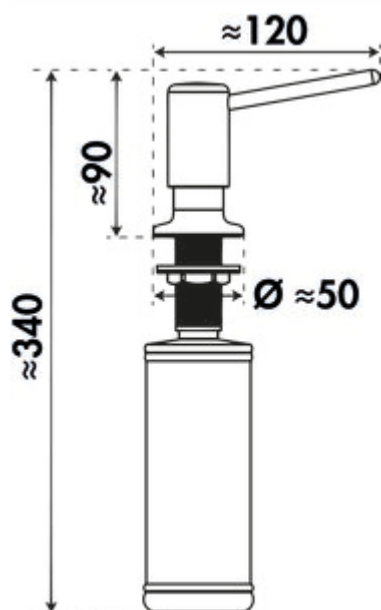

Wasserwerk Lepura

Produktnummer: 5021338
Konfiguration: brushed-gold

Konfigurationsoptionen

5021336 | edelstahlfarbig
5021337 | schwarz matt
5021338 | brushed-gold
5021339 | graphit matt

✓ Spülmittelspender

Spülmittelspender. Inhalt 550 ml. Hochwertige, korrosionsbeständige Metallkonstruktion für einen werkzeuglosen Einbau in Arbeitsplatten. Einfache Reinigung und unkompliziertes Befüllen von oben ohne Ausbau des Dispensers.

— Bohr-Ø mind. 30, max. 40 mm

[weitere Infos...](#)

Technische Daten

Artikeltyp	Spülmittelspender	Breite	50 mm
Marke	Wasserwerk	Material	Metall
Bohrdurchmesser	30-40 mm	Volumen/Inhalt	0,55 l