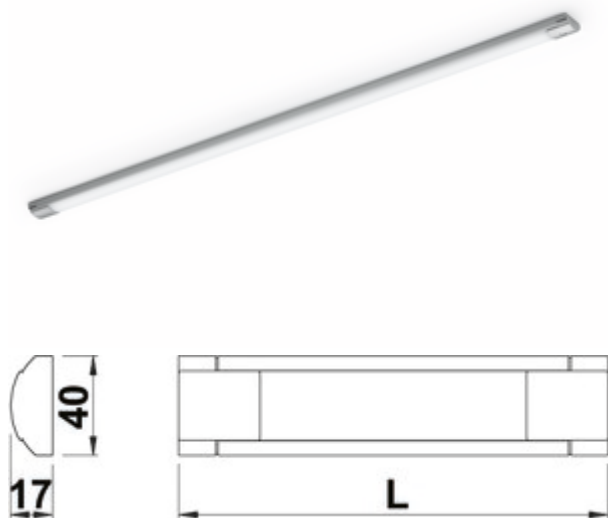

Feel LED

Produktnummer: 7062283

Konfiguration: Einzelleuchte m. S., L 900 mm, 7,9 W

Konfigurationsoptionen

7062280 | Einzelleuchte m. S., L 450 mm, 3,6 W
 7062281 | Einzelleuchte m. S., L 600 mm, 5 W
 7062282 | Einzelleuchte m. S., L 800 mm, 7 W
 7062283 | Einzelleuchte m. S., L 900 mm, 7,9 W
 7062284 | Einzelleuchte m. S., L 1000 mm, 8,9 W
 7062285 | Einzelleuchte m. S., L 1200 mm, 11 W
 7062286 | Folgeleuchte o. S., L 450 mm, 3,6 W
 7062287 | Folgeleuchte o. S., L 600 mm, 5 W
 7062288 | Folgeleuchte o. S., L 800 mm, 7 W
 7062289 | Folgeleuchte o. S., L 900 mm, 7,9 W
 7062290 | Folgeleuchte o. S., L 1000 mm, 8,9 W
 7062291 | Folgeleuchte o. S., L 1200 mm, 11 W

Dieses Produkt enthält eine Lichtquelle der Energieeffizienzklasse G.

[weitere Infos...](#)

Technische Daten

| | | | |
|--------------------------------|----------------------------------|-----------------------------------------------|-----------------------------------------------|
| Artikeltyp | Leuchte | Anschluss | einseitig |
| Breite | 900 mm | Material Gehäuse | Aluminium |
| Montage/Befestigung | steckbar | Homogenes Lichtfeld ohne sichtbare LED-Punkte | Ja |
| Energieeffizienzklasse | G | Leuchtmittel enthalten | Ja |
| Zertifizierung | CE | Touch-Funktion | Ja |
| Schutzklasse | III | Dimmer | Ja |
| Schalter | Ja | Art der Dimmung | Helligkeit stufenlos dimmbar |
| Form | eckig | Memory-Funktion | Ja |
| Leuchtmitteltyp | LED | Länge der Zuleitung (primär) | 2.000 mm |
| Farbtemperatur | 4300 K neutralweiß | Bauart Leuchte | Langfeldleuchte Unterboden-/Nischenleuchte |
| Leuchtmittel austauschbar | Nein | Dimmfunktion | Ja, Helligkeit stufenlos dimmbar |
| Lichtausbeute | 85 Lumen/Watt | Leistung Leuchtmittel | 7,9 Watt |
| Trafo / Konverter erforderlich | Ja, muss separat bestellt werden | | |