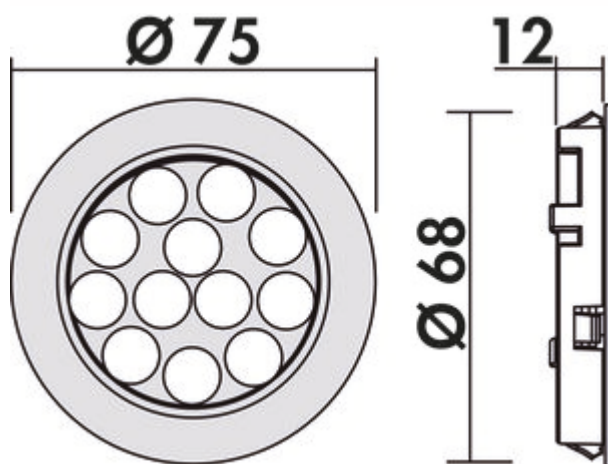

- ✓ Aufbauleuchte
- ✓ Einbauleuchte
- ✓ 2700 K warmweiß bis 6500 K kaltweiß

Aufbauleuchte, Einbauleuchte, Deckenleuchte. Kunststoffgehäuse, rund, mit Power LEDs.

Durch Entfernen des Zwischenrings auch als Einbauleuchte zu verwenden.

Einzelleuchte ohne Schalter

- 3 Watt, 12 V
- stufenlose Regelung der Lichtfarbe von 2700 K warmweiß bis 6500 K kaltweiß
- Memoryfunktion: die letzte Einstellung wird gespeichert
- Dimmfunktion: Helligkeit stufenlos dimmbar
- max. 87 Lumen/Watt bei 6500 K kaltweiß
- 2000 mm Zuleitung mit Ministecksystem
- Bohr-Ø 68 mm, Einbautiefe 12 mm

Dieses Produkt enthält eine Lichtquelle der Energieeffizienzklasse G.

Weitere Informationen zum LIC/MEC LED-System

[weitere Infos...](#)

Technische Daten

Artikeltyp	Leuchte	Trafo / Konverter erforderlich	Ja, muss separat bestellt werden
Breite	75 mm	Material Gehäuse	Kunststoff
Bohrdurchmesser	68 mm	Farbe Gehäuse	edelstahlfarbig
Montage/Befestigung	Unterschrankmontage (Hängeschrank/Regal) Einbaumontage Aufbaumontage Deckenmontage	Außendurchmesser	75 mm
Energieeffizienzklasse	G	Leuchtmittel enthalten	Ja
Zertifizierung	CE F-Zeichen MM-Zeichen	Dimmer	Ja
Schalter	Nein	Art der Dimmung	Helligkeit stufenlos dimmbar
Form	rund	LIC-System kompatibel	Ja
Einbautiefe	12 mm	Memory-Funktion	Ja
Leuchtmitteltyp	LED	Länge der Zuleitung (primär)	2.000 mm
Farbtemperatur	2700 K warmweiß bis 6500 K kaltweiß	Stecksystem	mit Ministecksystem
Farbtemperatur einstellbar	stufenlos	Bauart Leuchte	Aufbauleuchte Einbauleuchte
Leuchtmittel austauschbar	Nein	Dimmfunktion	Ja, Helligkeit stufenlos dimmbar
Lichtausbeute	max. 87 Lumen/Watt bei 6500 K kaltweiß	Leistung Leuchtmittel	3 Watt