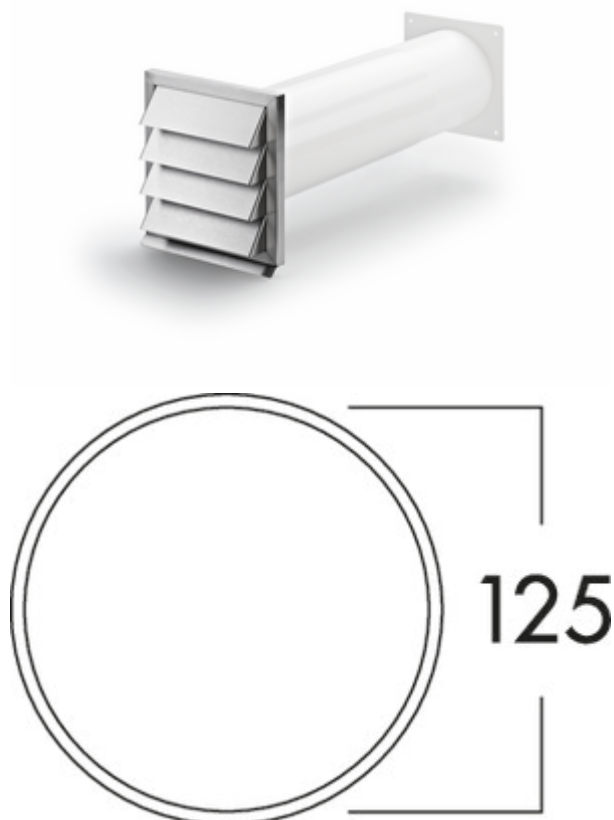

Klima-E 125 muurdoorvoerunit

Productnummer: 4022013
Configuratie: wit, roestvrij staal

Configuratie-opties

4022013 | wit, roestvrij staal

✓ Muurdoorvoerunit

Met telescoopbuis en buitenjaloerie van roestvrij staal, met terugslagklep.

- slang-/buisaansluiting-Ø 125 mm
- aansluitdiepte 24 mm
- inbouwdiepte 420–620 mm, inkortbaar tot 175 mm
- muurdoorvoer Ø ca. 132 mm

[meer info...](#)

Technische gegevens

Type artikel	Muurdoorvoerunit	Verkortbaarheid	inkortbaar tot 175 mm
Materiaal	roestvrij staal	Ondersteuningsdiepte	24 mm
Certificering	roestvrij	Wandbox-versie	telescoopbuis en buitenjaloerie van roestvrij staal, met terugslagklep
Eigenschappen	inkortbaar	Afmetingen buismof	slang-/buisaansluiting-Ø 125 mm
Vorm	hoekig	Systeemdimensie	125
Installatie diepte	420–620 mm	Uitgangsaandrijving	hoekig
Buitendiameter	125 mm	Ventilatiesysteem	COMPAIR flow 125