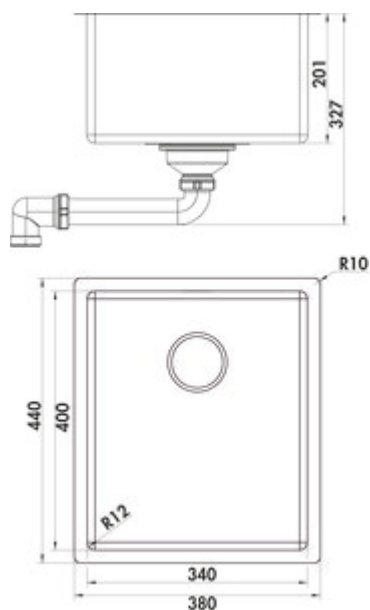

Corno Piu PFU2

Produktnummer: 1013124

Konfiguration: Edelstahl

Konfigurationsoptionen

1013124 | Edelstahl

1041133 | Set (Spüle u. Armatur Mio 3)

- ✓ Einbauspüle
- ✓ Flächenbündige Spüle
- ✓ Unterbaubecken

Einbau-/Unterbauspüle. Einzelbecken. 3½" Ab- und Überlaufgarnitur mit bodenbündigem Siebkorbventil. Bei Verwendung der mitgelieferten Befestigungsklammern vergrößert sich die benötigte Einbaubreite je Seite um ca. 30 mm bei der Unterbauspüle.

Flacher Rand: auch geeignet für den flächenbündigen Einbau

— geeignet für Arbeitsplattenstärken von 10–40 mm (Einbauspüle) bzw. 20 mm (Unterbauspüle)

— Ausschnittmaß ca. 370 x 430 mm (Einbauspüle)

— Ausschnittmaß ca. 340 x 400 mm (Unterbauspüle)

[weitere Infos...](#)

Technische Daten

Artikeltyp	Spüle	Armaturenbank	Nein
Breite	380 mm	Anzahl Becken	1 Hauptbecken
Material	Edelstahl	Anzahl Überlaufstellen	1
Einbauvariante	Einbauspüle Flächenbündige Spüle Unterbaubecken	Ventilart	3 1/2" bodenbündiges Siebkorbventil
Breite Hauptbecken	340 mm	Überlauf	Überlauf im Hauptbecken
Höhe Hauptbecken	201 mm	Schallschutz	Ja
Tiefe Hauptbecken	400 mm	Garnitur	Ab- und Überlaufgarnitur
Ausschnittmaß	ca. 370 x 430 mm (Einbauspüle) ca. 340 x 400 mm (Unterbauspüle)	Schrankbreite	450 mm
Spülenaußenradius (R)	10	Beckeninnenradius (R)	12
Materialstärke Arbeitsplatte maximal	40 mm	Hinweis	bei Verwendung der mitgelieferten Befestigungsklammern vergrößert sich die benötigte Einbaubreite je Seite um ca. 30 mm bei der Unterbauspüle
Materialstärke Arbeitsplatte minimal	10 mm	Arbeitsplattenstärke	Die Spülen sind geeignet für Arbeitsplattenstärken von 10–40 mm (Einbauspüle) bzw. ab 20 mm (Unterbauspüle)