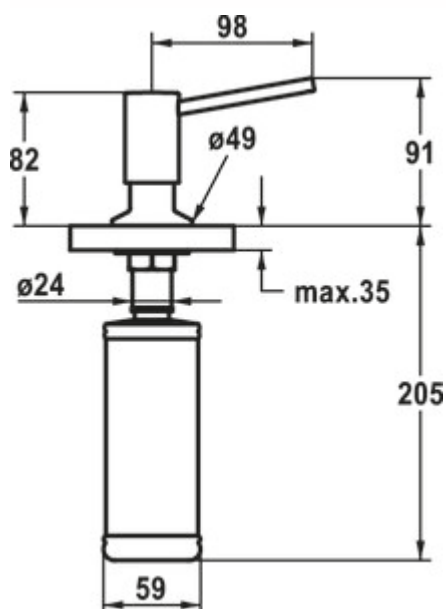

KWC Spülmittelspender Basic

Produktnummer: 5022218

Konfiguration: edelstahlfinish

Konfigurationsoptionen

5022216 | chrom

5022217 | schwarz matt

5022218 | edelstahlfinish

✓ Spülmittelspender

✓ 0,32 l

✓ KWC

Spülmittelspender. Inhalt 320 ml. Befüllung von oben.

— Bohr-Ø 26 mm

[weitere Infos...](#)

Technische Daten

Artikeltyp	Spülmittelspender	Breite	49 mm
Marke	KWC	Material	Messing
Anzahl Griffe	1	Oberfläche/Beschichtung	PVD-Beschichtung
Aufbauhöhe gesamt	91 mm	Volumen/Inhalt	0,32 l
Ausladung	98 mm	Befüllung von oben	Ja
Bohrdurchmesser	26 mm		