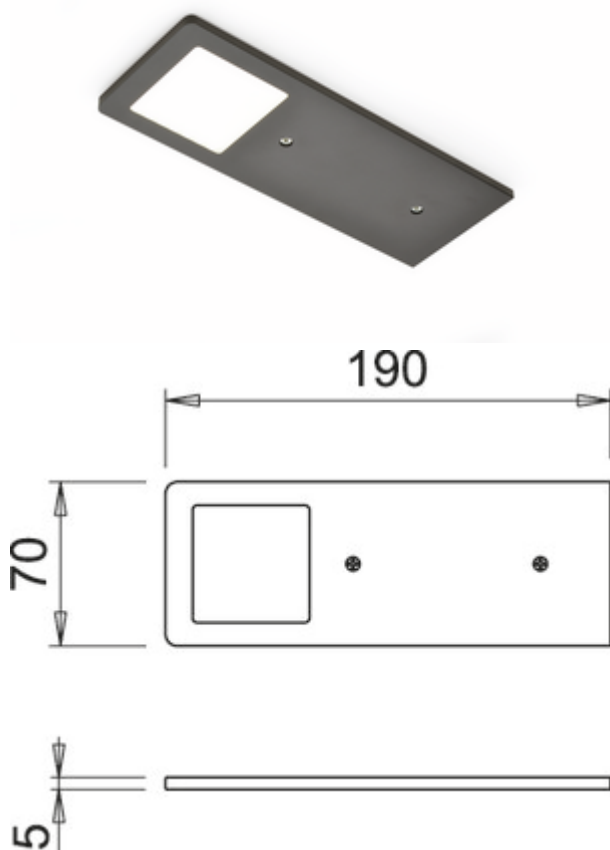

✓ Luminaire encastrables par le bas

✓ 3000 K blanc chaud

✓ 5 watts

Luminaire à encastrer par le bas. Boîtier en aluminium, 5 mm, éclairage sans points LEDs visibles à interrupteur tactile intégré.

Luminaire individuel sans ou avec LED à interrupteur tactile et variateur d'intensité (avec LED tactile interr. var.)

— 5 watts, 24 V, deux plages de couleur: 3000 K blanc chaud, 3900 K blanc neutre
— 65 lumens/watt

— luminosité variable en continu grâce à l'interrupteur tactile LED et au variateur d'intensité

— 200 mm de câble d'alimentation, 2000 mm de câble de raccordement avec mini-système enfichable

[plus d'infos...](#)

Fiche technique

Type d'article	Luminaire	Matériau du boîtier	aluminium
Largeur	190 mm	Couleur du boîtier	noir mat
Montage/fixation	Montage sur meuble bas (armoie suspendue/étagère)	Champ lumineux homogène sans points LED visibles	Oui
Surface/revêtement	mat	Sources lumineuses incluses	Oui
Classe d'efficacité énergétique	F	Fonction tactile	Oui
Classe de protection	III	Variateur	Oui
Longueur du câble de raccordement (secondaire)	2.000 mm	Type de gradation	luminosité avec gradation en continu
Interrupteur	Non	Fonction mémoire	Oui
Forme	angulaire	Longueur du câble d'alimentation (primaire)	150 mm
Type de lampe	LED	Système de connexion	avec mini système enfichable
Température de couleur	3000 K blanc chaud	Type de luminaire	Luminaire encastrables par le bas
Ampoule remplaçable	Non	Fonction de gradation (composée)	Oui, luminosité avec gradation en continu
Efficacité lumineuse	65 lumens/watt	Puissance de l'ampoule	5 watts
Transformateur / convertisseur nécessaire	Oui, doit être commandé séparément		