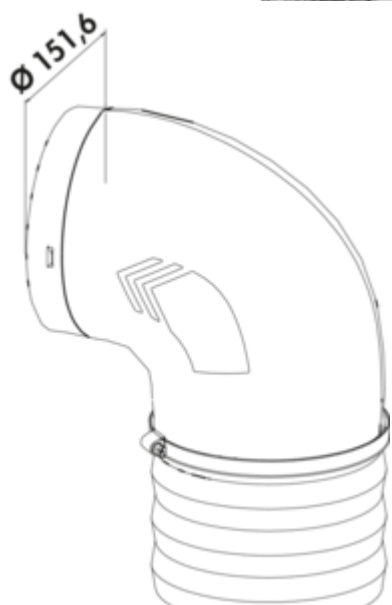

PRIME flow P-RBVX 150 boisbocht 90° met flexibele buis

Productnummer: 4051026
Configuratie: L 500 mm, lichtgrijs

Configuratie-opties

4051026 | L 500 mm, lichtgrijs
4051027 | L 1000 mm, lichtgrijs

- ✓ Verbindingselement
- ✓ N-kliksysteem met geïntegreerde vergrendelingselementen
- N-kliksysteem voor een veilige verbinding met de universele verbinder
- incl. twee slangklemmen
- duidelijk verlaagde stromingsweerstand tegenover flexibele slangen
- om de optimale stromingscapaciteit te handhaven: gebruik van omkeerstukken met flexibel kanaal alleen in uitzonderlijke gevallen indien er vanuit technisch oogpunt geen andere mogelijkheid bestaat.
- **Let op gladwandige strakke plaatsing van het flexibele kanaal!**

[meer info...](#)

Technische gegevens

Type artikel	Verbindingselement	Opmerking	Let op de gladwandige, strakke plaatsing van het flexibele buis!
Merk	PRIME flow	Systeemdimensie	150
Breed	500 mm	Uitgangsaandrijving	rond
Monteren/bevestigen	N-kliksysteem met geïntegreerde vergrendelingselementen	Ventilatiesysteem	COMPAIR PRIME flow®