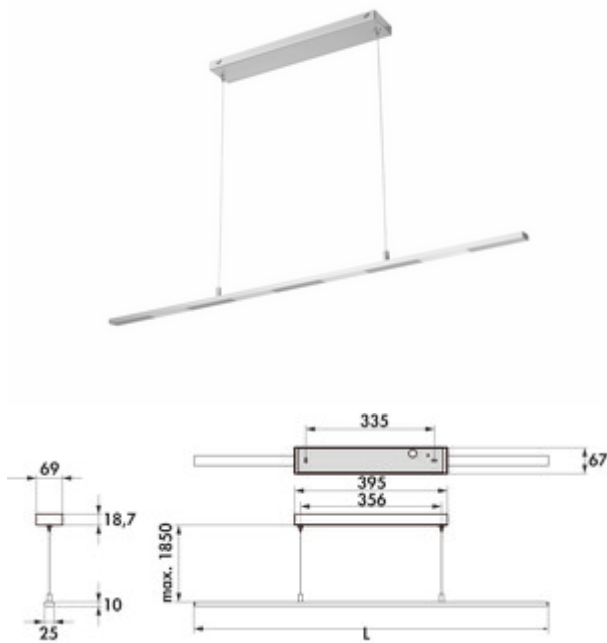

Guidance Farbwechsel LED

Produktnummer: 7065040

Konfiguration: L 900 mm, 12,4 W, edelstahlfarbig

Konfigurationsoptionen

7065040 | L 900 mm, 12,4 W, edelstahlfarbig

7065041 | L 1200 mm, 18,6 W, edelstahlfarbig

7065042 | L 1500 mm, 21,7 W, edelstahlfarbig

- ✓ Pendelleuchte
- ✓ 2700 K warmweiß bis 6500 K kaltweiß
- ✓ 12,4 Watt

Pendelleuchte. Aluminiumgehäuse. Inkl. Konverter und 1-Kanal Farbwechsel Fernbedienung.

Dieses Produkt enthält eine Lichtquelle der Energieeffizienzklasse G.

weitere Infos...

Technische Daten

Artikeltyp	Leuchte	Anschluss	einseitig
Garantie	2 Jahre Naber Garantie (außer auf Verschleißteile), es gelten die allgemeinen Garantiebedingungen der Naber GmbH	Material Gehäuse	Aluminium
Breite	900 mm	Farbe Gehäuse	edelstahlfarbig
Montage/Befestigung	Deckenmontage	Abhängung	1850 mm
Energieeffizienzklasse	G	Leuchtmittel enthalten	Ja
Netzspannung	230 V	Dimmer	Ja
Schalter	Nein	Art der Dimmung	Helligkeit stufenlos dimmbar
Form	gerade	Durch bauseitigen Dimmer dimmbar	Nein
Leuchtmitteltyp	LED	LIC-System kompatibel	Ja
Farbtemperatur	2700 K warmweiß bis 6500 K kaltweiß	Memory-Funktion	Ja
Farbtemperatur einstellbar	stufenlos	Bauart Leuchte	Pendelleuchte
Leuchtmittel austauschbar	Nein	Dimmfunktion	Ja, Helligkeit stufenlos dimmbar
Lichtausbeute	83 Lumen/Watt	Leistung Leuchtmittel	12,4 Watt
Trafo / Konverter erforderlich	Ja, enthalten		