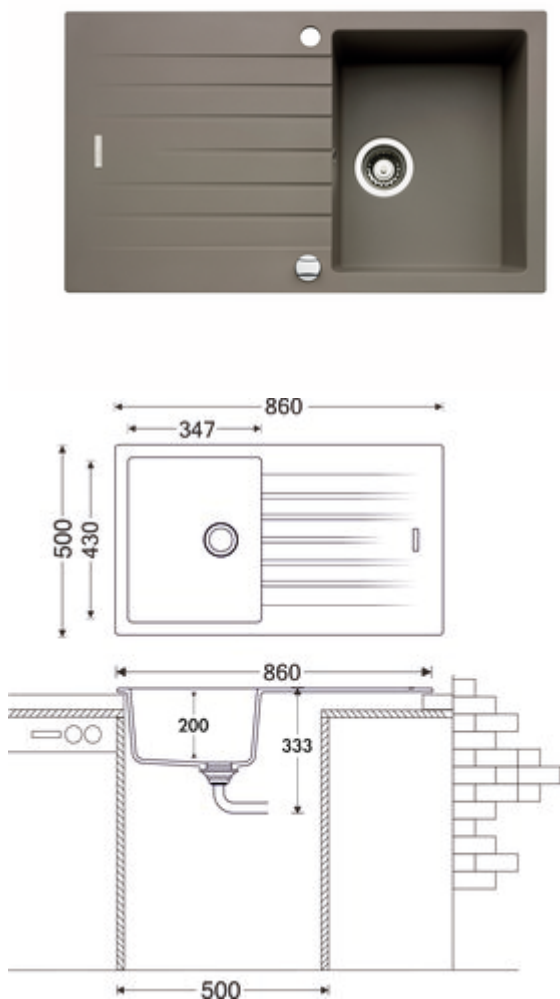

Angola 100

Numéro de produit: 1106006
Configuration: granite concrete

Options de configuration

1106001 | granite nero
1106002 | granite expresso
1106003 | granite metallico
1106005 | granite magnolia
1106006 | granite concrete
1106007 | granite lava
1106008 | granite nero assoluto

- ✓ Evier encastrable
- ✓ Composite
- ✓ Garniture excentrique, chromée

Évier encastrable. Composite, avec surface d'égouttement, réversible. Soupape à tamis 3½" avec robinetterie à excentrique rotatif, chromé.

- préforé des deux côtés
- adapté pour plans de travail d'une épaisseur de 22 mm à 44 mm
- dimensions de découpe env. 840 x 480 mm
- également utilisables en combinaison avec des robinetteries pour eau chaude (+/- 100 °C)

[plus d'infos...](#)

Fiche technique

Type d'article	Evier	Excentrique	Garniture excentrique, chromée
Largeur	860 mm	Convient pour	également utilisables en combinaison avec des robinetteries pour eau chaude (+/-100 °C)
Matériau	Composite	Largeur de l'armoire	500 mm
Ventilart	soupape à tamis 3½"	Dimension de découpe	env. 840 x 480 mm
Débordement	Trop-plein dans le bassin principal		