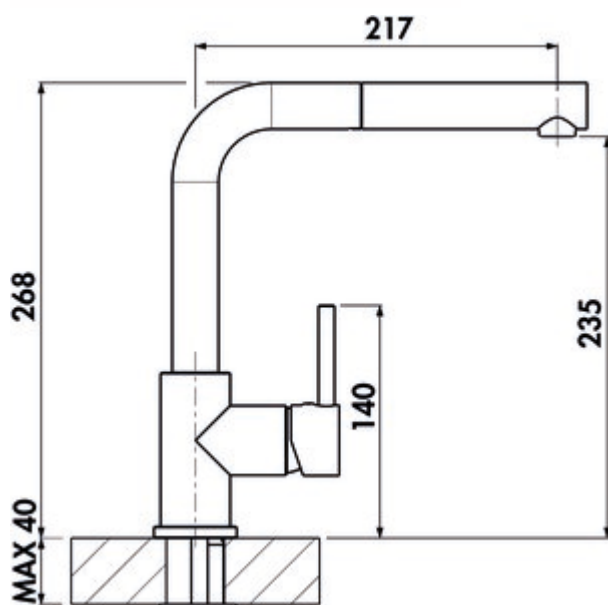

LINEA Arco 2

Productnummer: 5011262

Configuratie: zwart mat, hoogdruk

Configuratie-opties

- 5011252 | chroom, hoogdruk
- 5011253 | roestvrij staalfinish, hoogdruk
- 5011262 | zwart mat, hoogdruk
- 5011263 | grafiet, hoogdruk
- 5011265 | chroom, laagdruk
- 5011266 | roestvrij staalfinish, laagdruk
- 5011267 | zwart mat, laagdruk
- 5011268 | grafiet, laagdruk
- 5011271 | koperkleurig, hoogdruk

✓ Gootsteenkraan

✓ hoogdruk

✓ Zwenkbaar

Eengreepsmengkraan. Met zwenk-/uittrekbare metalen uitloop, zijdelingse hendel, laminaire straalregelaar en keramisch binnenwerk.

— zwenkbereik 360°

— boor \varnothing 35 mm

— komt overeen met de Duitse en Europese drinkwaterverordening/richtlijn

BELGAQUA

[meer info...](#)

Technische gegevens

Type artikel	Gootsteenkraan	Klantenservice van de fabriek	Nee
Merk	LINEA	Type fitting	Eengreepsmengkraan
Aantal handgrepen	1	Bedrijfsdruk	hoogdruk
Totale installatiehoogte	268 mm	Materiaal	messing
Bereik	217 mm	Werkbladdikte	40 mm
uitloop	Zwenkbaar Uittrekbaar	Aantal kraangaten	1
Afvoerhoogte	235 mm	Patroongrootte	35 mm
Bedrijfsmodus	Hefboom	Slangdouche met veergeleiding	Nee
Boordiameter	35 mm	Minimale afstand muur tot middelste kraangat	10 mm
positie hendel	rechts	Type aansluiting	G 3/8" F
Garantie van de fabrikant	5 jaar garantie af fabriek (behalve op slijtageonderdelen) 10 jaar after-sales garantie op onderdelen Uw claim bij de klantenservice tijdens de garantieperiode wordt individueel in overleg afgehandeld.	Aansluitgrootte	DN 15
Patroon met keramische afdichtingsschijven	Ja	Verbindingslangen	450 mm
Draaibare uitloop	360°		