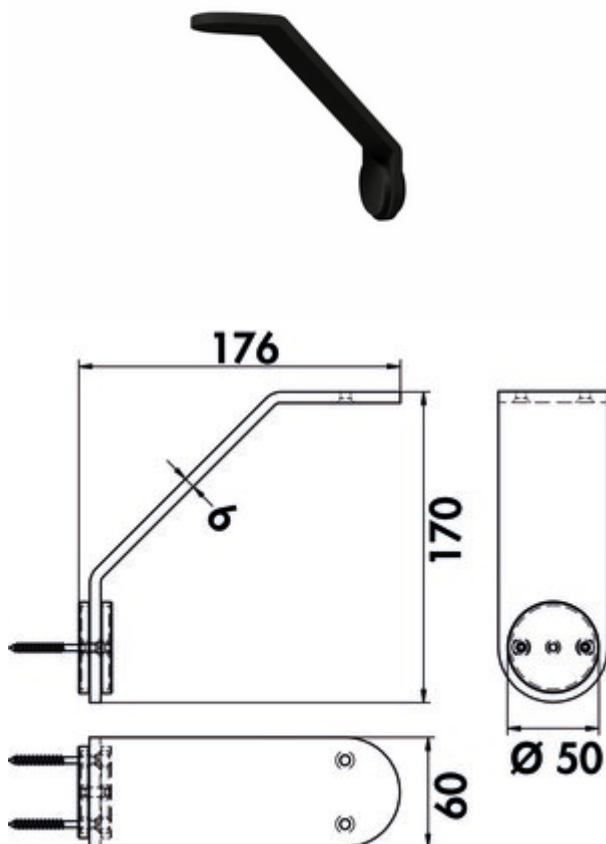

Hoekconsole Siena

Productnummer: 3033187

Configuratie: zwart mat

Configuratie-opties

3033187 | zwart mat

- ✓ Onderstel
- ✓ Materiaal: Poedergecoat plaatstaal

Voor de zijdelingse bevestiging aan corpus of wand en voor de stabilisatie van hoekverbindingen. Met mooi gevormde en ronde afdekplaat voor een verborgen montage.

- staal gepoedercoat
- 170 x 170 x 60 mm (H x B x D)
- materiaaldikte 6 mm
- helling 45°
- draagvermogen 30 kg/console

[meer info...](#)

Technische gegevens

Type artikel	Onderstel	Monteren/bevestigen	Met verborgen sluiting montage in de wand
Garantie	2 jaar Naber-garantie (behalve op slijtageonderdelen), de algemene garantievoorwaarden van Naber GmbH zijn van toepassing.	Draagkracht	30 kg/console
Breed	170 mm	Hellingshoek	45°
Materiaal	Poedergecoat plaatstaal		