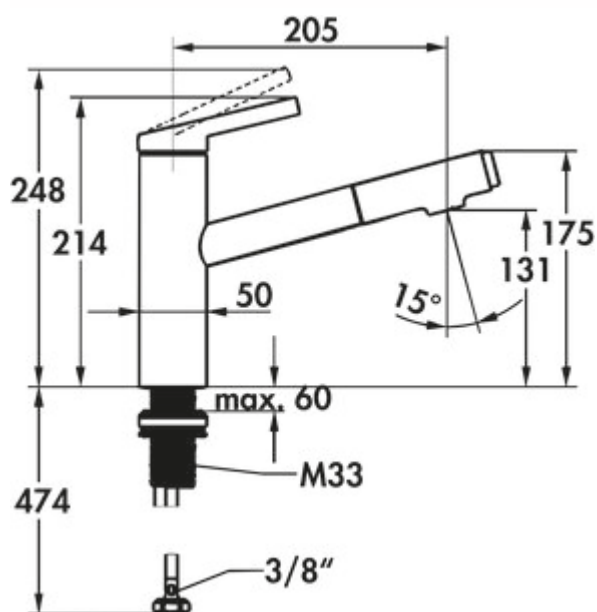

KWC Fit 2

Productnummer: 5022293

Configuratie: zwart mat, hoogdruk

Configuratie-opties

5022292 | chroom, hoogdruk

5022293 | zwart mat, hoogdruk

- ✓ Gootsteenkraan
- ✓ hoogdruk
- ✓ met zwenk-/uittrekbare uitloop

Eengreepsmengkraan. Met zwenk-/uittrekbare slangdouche (straal/douche omschakelbaar) en keramisch binnenwerk.

- zwenkbereik 120°
- boor \varnothing 35 mm
- TouchProtect: bescherming tegen brandwonden door twee-schalen-principe
- intrinsiek veilig tegen terugstromen
- uittrekdouche tot 500 mm uittrekbaar
- EasyLock: eenvoudige retour van de uittrekdouche
- KWC stuurpatroon M 35 S (met keramische schijftechniek, uitloophoeveelheid en temperatuur traploos instelbaar)
- temperatuurbegrenzing
- flexibele aansluitslangen 3/8"
- QuickInstallation bevestiging met schroefdraadmof M33 x 1.5 met vastzetschroeven

[meer info...](#)

Technische gegevens

Type artikel	Gootsteenkraan	Werkbladdikte	tot 60 mm
Merk	KWC	Terugstroombeveiliging	Ja
Aantal handgrepen	1	TouchProtect	Ja
Totale installatiehoogte	214 mm	Aantal kraangaten	1
Bereik	205 mm	Patroongrootte	M 35 S
uitloop	met zwenk-/uittrekbare uitloop	Temperatuurbegrenzer/brandbeveiliging	Ja
Afvoerhoogte	131 mm	Convertibele jet/douche	Ja
Bedrijfsmodus	Hefboom	Verlengde uitloop	500 mm
Boordiameter	35 mm	Hellingshoek van beluchter	15 °
positie hendel	boven	Temperatuur instelbaar	Ja
Patroon met keramische afdichtingsschijven	Ja	Slangschroefdraad	3/8"
Draaibare uitloop	120°	Type doucheslang	Geïntegreerde slangverstuiver
Type fitting	Eengreepsmengkraan	Verder	Easy Lock – eenvoudige retour van de uittrekbare douche
Bedrijfsdruk	hoogdruk	Debiet bij 3 bar (koud)	6,8 l/min
Breed	50 mm	Debiet bij 3 bar (koud spuiten)	6,5 l/min
Materiaal	messing		