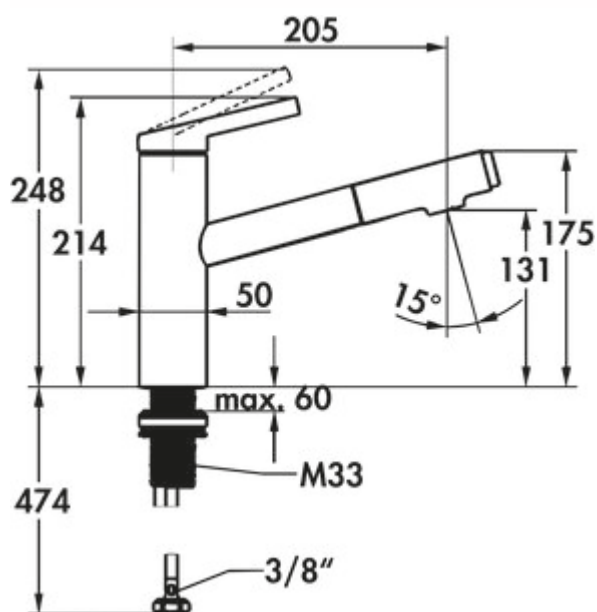

### Configuratie-opties

5022292 | chroom, hoogdruk

5022293 | zwart mat, hoogdruk

- ✓ Gootsteenkraan
- ✓ hoogdruk
- ✓ met zwenk-/uittrekbare uitloop

Eengreepsmengkraan. Met zwenk-/uittrekbare slangdouche (straal/douche omschakelbaar) en keramisch binnenwerk.

- zwenkbereik 120°
- boor  $\varnothing$  35 mm
- TouchProtect: bescherming tegen brandwonden door twee-schalen-principe
- intrinsiek veilig tegen terugstromen
- uittrekdouche tot 500 mm uittrekbaar
- EasyLock: eenvoudige retour van de uittrekdouche
- KWC stuurpatroon M 35 S (met keramische schijftechniek, uitloophoeveelheid en temperatuur traploos instelbaar)
- temperatuurbegrenzing
- flexibele aansluitslangen 3/8"
- QuickInstallation bevestiging met schroefdraadmof M33 x 1.5 met vastzetschroeven

## Technische gegevens

Type artikel	Gootsteenkraan	Werkbladdikte	tot 60 mm
Merk	KWC	Terugstroombeveiliging	Ja
Aantal handgrepen	1	TouchProtect	Ja
Totale installatiehoogte	214 mm	Aantal kraangaten	1
Bereik	205 mm	Patroongrootte	M 35 S
uitloop	met zwenk-/uittrekbare uitloop	Temperatuurbegrenzer/brandbeveiliging	Ja
Afvoerhoogte	131 mm	Convertibele jet/douche	Ja
Bedrijfsmodus	Hefboom	Slangdouche met veergeleiding	Nee
Boordiameter	35 mm	Verlengde uitloop	500 mm
positie hendel	boven	Hellingshoek van beluchter	15 °
Patroon met keramische afdichtingsschijven	Ja	Temperatuur instelbaar	Ja
Draaibare uitloop	120°	Slangschroefdraad	3/8"
Type fitting	Eengreepsmengkraan	Type doucheslang	Geïntegreerde slangverstuiver
Bedrijfsdruk	hoogdruk	Verder	Easy Lock – eenvoudige retour van de uittrekbare douche
Breed	50 mm	Debiet bij 3 bar (koud)	6,8 l/min
Materiaal	messing	Debiet bij 3 bar (koud spuiten)	6,5 l/min