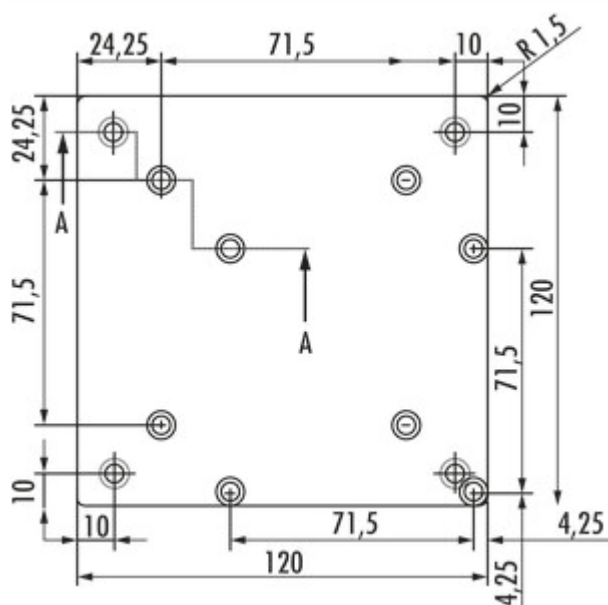

### Options de configuration

3023045 | couleur acier inox, H 230 mm, 2 prises

3023047 | couleur acier inox, H 170 mm, 1 prise

3023064 | noir mat, H 170 mm, 1 prise

3023065 | noir mat, H 230 mm, 2 prises

✓ Console

✓ Matériau: aluminium

✓ carré

Console.

— profilé en aluminium 80 x 80 mm

— avec une ou deux prises à contact de protection intégrée

— alimentation 1500 mm, 3 brins, extrémités libres

— raccordement par le plan de travail

— charge max. par paire d'env. 60 kg à charge répartie régulièrement, une distance max. des consoles de 900 mm et un déport max. des plaques de 250 mm

[plus d'infos...](#)

### Fiche technique

Type d'article	Console	Version élément de soutien	droite
Largeur	80 mm	Nombre de prises de courant CEBEC intégrées	2
Matériau	aluminium	Raccordement à travers le plan de travail	Oui
Forme	carré	Avec plaque de fixation	Oui
Capacité de charge	charge max. par paire d'env. 60 kg à charge répartie régulièrement, une distance max. des consoles de 900 mm et un déport max. des plaques de 250 mm	Dimensions de la surface d'appui	120 x 120 mm
Longueur du câble d'alimentation (primaire)	1.500 mm		