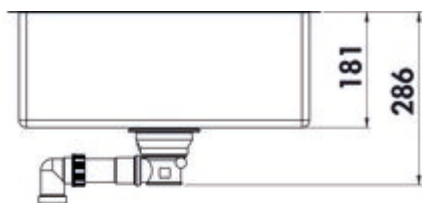

Corno Basso 4

Productnummer: 1013143

Configuratie: roestvrij staal

Configuratie-opties

1013143 | roestvrij staal

1041116 | set (bekken en kraan Arco 1)

- ✓ Inbouw-spoelunit
- ✓ Vlakbouw spoelunit
- ✓ Onderbouwbecken

Inbouw-/onderbouw-spoelunit. Enkel bekken. 3½" af- en overloopgarnituur. Bij het gebruik van de bijgeleverde bevestigingsklemmen wordt de benodigde inbouwbreedte per zijde ca. 30 mm groter bij de onderbouwunit.

Vlakke rand: ook geschikt voor vlakbouw

— uitzaagafmeting ca. 530 x 430 mm (inbouw-spoelunit)

— uitzaagafmeting ca. 500 x 400 mm (onderbouw-spoelunit)

[meer info...](#)

Technische gegevens

Type artikel	spoelunit	Armatuur bank	Nee
Garantie	2 jaar Naber-garantie (behalve op slijtageonderdelen), de algemene garantievooraarden van Naber GmbH zijn van toepassing.	Aantal bekkens	1 Hoofdbekken
Breed	540 mm	Aantal overstroompunten	1
Materiaal	roestvrij staal	Ventilart	3½" zeefkorventiel
Installatievariant	Inbouw-spoelunit Vlakbouw spoelunit Onderbouwbecken	Overloop	Overloop in het hoofdbassin
Breedte hoofdspoelbak	500 mm	Geluidsisolatie	Ja
Hoogte hoofdspoelbak	181 mm	Garnitur	Af- en overloopgarnituur
Diepte hoofdspoelbak	400 mm	Kastbreedte	600 mm
Uitgesneden afmeting	ca. 530 x 430 mm (inbouw-spoelunit) ca. 500 x 400 mm (onderbouw-spoelunit)	Binnenradius bekken (R)	12
Spoelstraal (R)	10	Opmerking	bij het gebruik van de bijgeleverde bevestigingsklemmen wordt de benodigde inbouwbreedte per zijde ca. 30 mm groter bij de onderbouwunit
Maximale dikte werkbladmateriaal	40 mm	Werkbladdikte	De spoelen zijn geschikt voor werkbladdikten van 10–40 mm (inbouw-spoelunit) en vanaf 20 mm (onderbouw-spoelunit)
Minimale dikte werkbladmateriaal	10 mm		