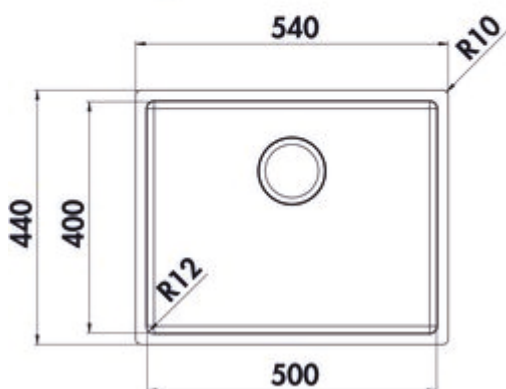

Corno Basso 4

Productnummer: 1013143

Configuratie: roestvrij staal

Configuratie-opties

1013143 | roestvrij staal

1041116 | set (bekken en kraan Arco 1)

- ✓ Inbouw-spoelunit
- ✓ Vlakbouw spoelunit
- ✓ Onderbouwbecken

Inbouw-/onderbouw-spoelunit. Enkel bekken. 3½" af- en overloopgarnituur. Bij het gebruik van de bijgeleverde bevestigingsklemmen wordt de benodigde inbouwbreedte per zijde ca. 30 mm groter bij de onderbouwunit.

Vlakke rand: ook geschikt voor vlakbouw

— uitzaagafmeting ca. 530 x 430 mm (inbouw-spoelunit)

— uitzaagafmeting ca. 500 x 400 mm (onderbouw-spoelunit)

[meer info...](#)

Technische gegevens

Type artikel	spoelunit	Armatuur bank	Nee
Garantie	2 jaar Naber-garantie (behalve op slijtageonderdelen), de algemene garantievooraarden van Naber GmbH zijn van toepassing.	Aantal bekkens	1 Hoofdbekken
Breed	540 mm	Aantal overstroompunten	1
Materiaal	roestvrij staal	Ventilart	3½" zeefkorventiel
Installatievariant	Inbouw-spoelunit Vlakbouw spoelunit Onderbouwbecken	Overloop	Overloop in het hoofdbassin
Breedte hoofdspoelbak	500 mm	Geluidsisolatie	Ja
Hoogte hoofdspoelbak	181 mm	Garnitur	Af- en overloopgarnituur
Diepte hoofdspoelbak	400 mm	Kastbreedte	600 mm
Uitgesneden afmeting	ca. 530 x 430 mm (inbouw-spoelunit) ca. 500 x 400 mm (onderbouw-spoelunit)	Binnenradius bekken (R)	12
Spoelstraal (R)	10	Opmerking	bij het gebruik van de bijgeleverde bevestigingsklemmen wordt de benodigde inbouwbreedte per zijde ca. 30 mm groter bij de onderbouwunit
Maximale dikte werkbladmateriaal	40 mm	Werkbladdikte	De spoelen zijn geschikt voor werkbladdikten van 10–40 mm (inbouw-spoelunit) en vanaf 20 mm (onderbouw-spoelunit)
Minimale dikte werkbladmateriaal	10 mm		