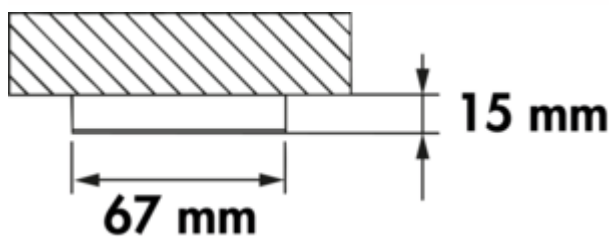

Anelli bevestigingsring

Productnummer: 7061323

Configuratie: mat zwart, 15 mm

Configuratie-opties

7061322 | roestvrij staalkleurig, 15 mm

7061323 | mat zwart, 15 mm

✓ Toebehoren

Technische gegevens

[meer info...](#)

Type artikel	Toebehoren	Monteren/bevestigen	installatie
Hoogte	15 mm	Vorm	rond
Breed	58 mm		