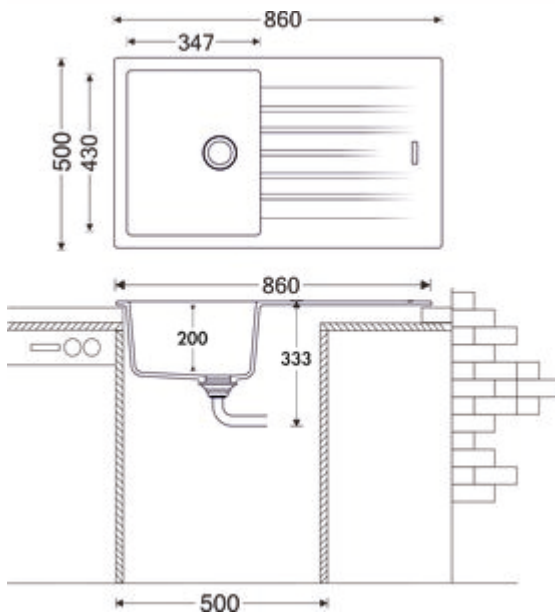

- ✓ Einbauspüle
- ✓ Composite
- ✓ Exzentergarnitur

Einbauspüle. Composite, mit Abtropffläche, reversibel. 3/2" Siebkorbventil mit Drehexzentergarnitur, verchromt.

- beidseitig durchgebohrt
- geeignet für Arbeitsplattenstärken von 22 mm bis 44 mm
- Ausschnittmaß ca. 840 x 480 mm
- geprüft nach EU Standard BS EN 13310:2015
- auch verwendbar in Kombination mit Heißwasser-Armaturen (+/-100 °C)

Einhebelmischer.

- Schwenkbereich 360°
- Bohr-Ø 35 mm

[weitere Infos...](#)

Technische Daten

Artikeltyp	Spüle	Armaturenbank	Ja
Breite	860 mm	Lochbohrungen	2
Material	Composite	Anordnung Becken	Reversibel
Einbauvariante	Einbauspüle	Anzahl Becken	1 Hauptbecken
Breite Hauptbecken	347 mm	Anzahl Überlaufstellen	1
Höhe Hauptbecken	200 mm	Abtropffläche	Mit geriffelter Abtropffläche
Tiefe Hauptbecken	430 mm	Ventilart	3 1/2" Siebkorbventil
Ausschnittmaß	ca. 840 x 480 mm	Überlauf	Überlauf im Hauptbecken
Materialstärke Arbeitsplatte maximal	44 mm	Garnitur	Exzentergarnitur
Materialstärke Arbeitsplatte minimal	22 mm	Schrankbreite	500 mm
Anzahl Hahnlöcher	1	Garniturbetätigung	Drehexzenter verchromt

Zubehör

1106050	Schneidbrett aus Glas, 530 x 300 mm
1106051	Tropfschale aus Edelstahl, Zubehör, 466 x 252 mm
1100003	Pflegeset Cin-Nagranit, Zubehör, Set 3-teilig