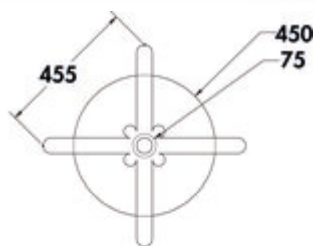

Livia SR zwart

Productnummer: 3036449

Configuratie: H 1080 mm

Configuratie-opties

3036449 | H 1080 mm

- ✓ Onderstel
- ✓ Tafelonderstel
- ✓ regelbaar

Statafel onderstel, rond.

- buis Ø 75 mm
- bodemplaat Ø 450 mm
- incl. regelbare poten voor het compenseren van oneffenheden van de grond
- bevestigingskruis 455 x 455 mm
- poedergecoat met ruwe structuur
- voor tafelblad max. Ø 900 mm (niet in de leveringsomvang inbegrepen)
- belastbaar tot ca. 40 kg
- niet geschikt voor granietbladen
- levering gedemonteerd

[meer info...](#)

Technische gegevens

Type artikel	Onderstel	Met montageplaat	Ja
Breed	455 mm	Type frame	Tafelonderstel
Materiaal	metaal	Aantal kolommen/pijpen	1
Oppervlak/coating	gepoedercoat met grove structuur	Afmetingen profiel voet/vloerplaat	Ø 450 mm
Monteren/bevestigen	schroefbaar Schroefbevestiging	Afmetingen bovenste montageplaat	455 x 455 mm
Opmerking	Geen toepassing van granietbladen mogelijk. levering gedemonteerd	Max. Afmetingen voor tafelblad	Ø 900 mm
Geschikt voor	vrijstaande tafels	Afmetingen bevestigingskruis	455 x 455 mm
Eigenschappen	regelbaar niet inkortbaar	Afmetingen kolom/buis	Ø 75 mm
Vorm	rond	Kolom-/buisvorm	rond
Draagkracht	ca. 40 kg	Hoogtecompensatie	incl. regelbare poten