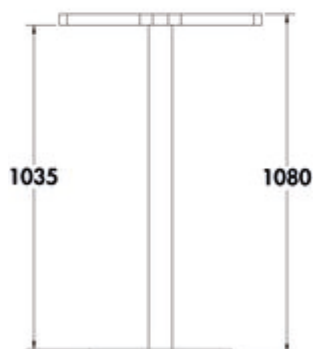

Livia SR zwart

Productnummer: 3036449

Configuratie: H 1080 mm

Configuratie-opties

3036449 | H 1080 mm

- ✓ Onderstel
- ✓ Tafelonderstel
- ✓ regelbaar

Statafel onderstel, rond.

- buis Ø 75 mm
- bodemplaat Ø 450 mm
- incl. regelbare poten voor het compenseren van oneffenheden van de grond
- bevestigingskruis 455 x 455 mm
- poedergecoat met ruwe structuur
- voor tafelblad max. Ø 900 mm (niet in de leveringsomvang inbegrepen)
- belastbaar tot ca. 40 kg
- niet geschikt voor granietbladen
- levering gedemonteerd

[meer info...](#)

Technische gegevens

Type artikel	Onderstel	Met montageplaat	Ja
Breed	455 mm	Type frame	Tafelonderstel
Materiaal	metaal	Aantal kolommen/pijpen	1
Oppervlak/coating	gepoedercoat met grove structuur	Afmetingen profiel voet/vloerplaat	Ø 450 mm
Monteren/bevestigen	schroefbaar Schroefbevestiging	Afmetingen bovenste montageplaat	455 x 455 mm
Opmerking	Geen toepassing van granietbladen mogelijk. levering gedemonteerd	Max. Afmetingen voor tafelblad	Ø 900 mm
Geschikt voor	vrijstaande tafels	Afmetingen bevestigingskruis	455 x 455 mm
Eigenschappen	regelbaar niet inkortbaar	Afmetingen kolom/buis	Ø 75 mm
Vorm	rond	Kolom-/buisvorm	rond
Draagkracht	ca. 40 kg	Hoogtecompensatie	incl. regelbare poten