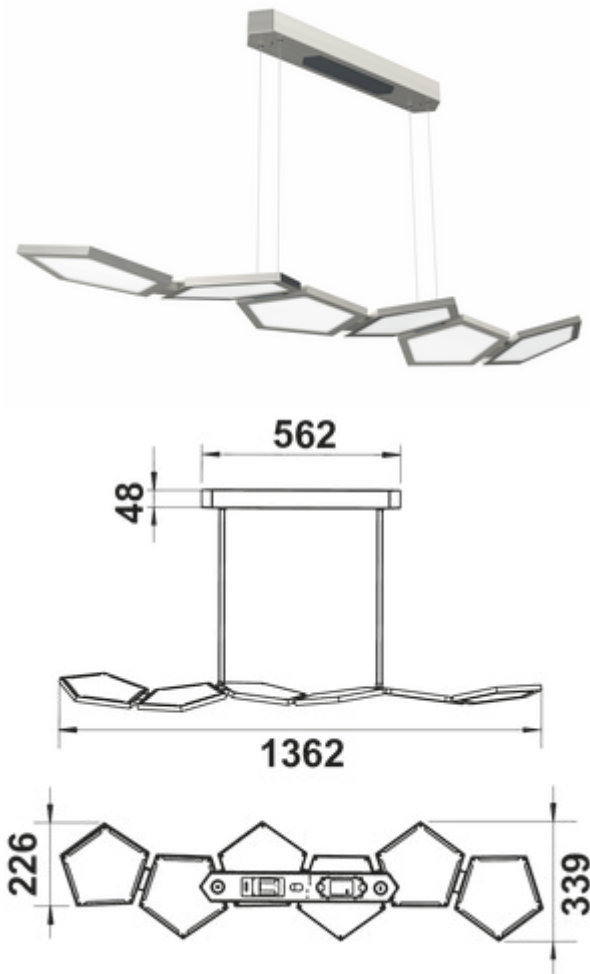

Cingue LED

Productnummer: 7065026

Configuratie: L 1362 mm, 60 W, roestvrij staalkleurig

Configuratie-opties

7065026 | L 1362 mm, 60 W, roestvrij staalkleurig

- ✓ Pendellamp
- ✓ 2700 K warmwit tot 6500 K koudwit
- ✓ 60 watt

Pendellamp. 6-vlammig. Aluminium kast. Afdekking eenlagig veiligheidsglas opaal wit. Incl. converter en afstandsbediening.

- 230 V
- traploze regeling van de lichtkleur van 2700 K warmwit tot 6500 K koudwit
- memory functie: de laatste instelling wordt opgeslagen
- dimfunctie: helderheid traploos dimbaar
- niet dimbaar door dimmer die door de klant voorzien wordt
- max. 106 lumen/watt bij 6500 K koudwit
- verlichtingselementen niet beweeglijk
- ophanging max. 1700 mm

Dit product bevat een lichtbron van energie-efficiëntieklasse F.

[meer info...](#)

Technische gegevens

Type artikel	Lamp	Materiaal behuizing	aluminium
Breed	1.362 mm	Kleur behuizing	roestvrij staalkleurig
Monteren/bevestigen	Plafondmontage	Materiaal cover	veiligheidsglas (ESG)
Energie-efficiëntieklasse	F	Kleur omslag	opaal wit
Netspanning	230 V	Ophanging	1700 mm
Certificering	CE MM teken	Aantal lampen	6
Schakelaar	Nee	Lichtbron inbegrepen	Ja
Vorm	hoekig	Dimmer	Ja
Type lichtbron	LED	Type dimmen	helderheid traploos dimbaar
Kleurtemperatuur	2700 K warmwit tot 6500 K koudwit	Dimbaar door dimmer geleverd door klant	Nee
Kleurtemperatuur instelbaar	traploos	Geheugenfunctie	Ja
Vervangbare verlichting	Nee	Type armatuur	Pendellamp
Lichtopbrengst	max. 106 lumen/watt bij 6500 K koudwit	Dimfunctie	Ja, helderheid traploos dimbaar
Transformator/omvormer vereist	Ja, inbegrepen	Verlichtingsvermogen	60 watt
Aansluiting	Eenzijdig