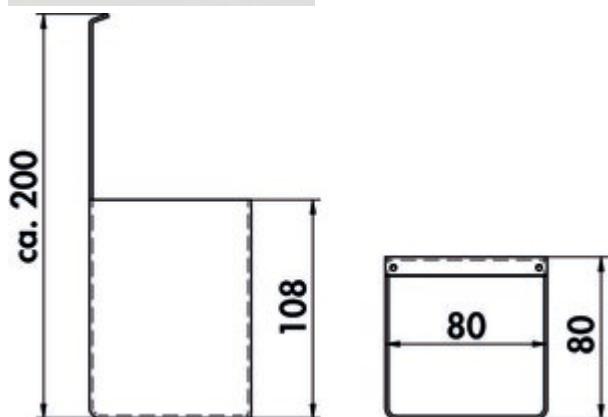

transFORM carquois

Numéro de produit: 8041229

Configuration: noir mat

Options de configuration

8041229 | noir mat

✓ Système de rails

✓ angulaire

Pour ranger les accessoires de cuisine.

— peint par poudrage

— 195 x 75 x 85 mm (H x L x P)

[plus d'infos...](#)

Fiche technique

Type d'article	Système de rails
Largeur	75 mm
Surface/revêtement	revêtu par poudrage

Forme	angulaire
Domaine d'utilisation et d'application	Intérieur