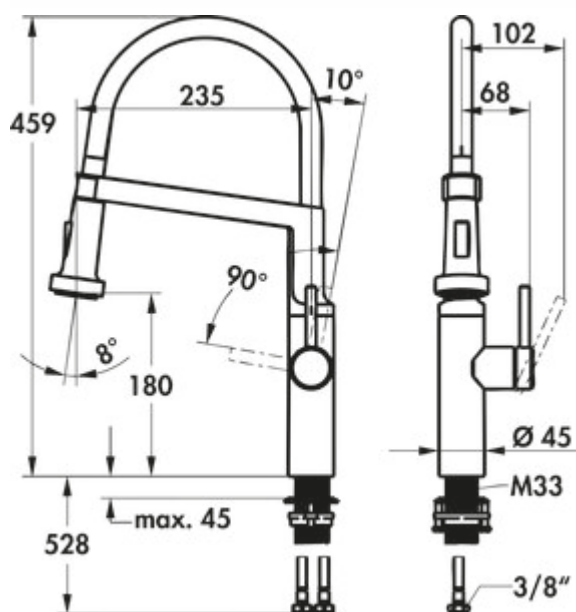

## KWC Bistro E

Productnummer: 5022296

Configuratie: roestvrij staal, hoogdruk

### Configuratie-opties

5022296 | roestvrij staal, hoogdruk

- ✓ Gootsteenkraan
- ✓ hoogdruk
- ✓ met zwenkbare uitloop

Eengreepsmengkraan. Met zwenkbare uitloop en door een veer geleide slangdouche (straal/douche omschakelbaar), zijdelingse hendel en keramisch binnenwerk.

- zwenkbereik 360°
- boor-Ø 35 mm
- positionering van de hendel alleen rechts mogelijk
- TouchProtect: bescherming tegen brandwonden door twee-schalen-principe
- omschakelbare douche (SprayClean actieve kalkeliminatie en snelle zeefreiniging, Neoperl® Caché®, PowerClean zeefstraalmodus, met resetautomatisme)
- EasyLock: eenvoudige retour van de uittrekbare douche
- OptimalSpace: royaal was-/werkruimte
- KWC stuurpatroon M 35 S (met keramische schijftechniek, uitloophoeveelheid en temperatuur traploos instelbaar)
- flexibele aansluitslangen 3/8"
- QuickInstallation bevestiging met schroefdraadmof M33 x 1.5 met vastzetschroeven

## Technische gegevens

Type artikel	Gootsteenkraan	Breed	45 mm
Merk	KWC	Materiaal	roestvrij staal
Aantal handgrepen	1	Werkbladdikte	45 mm
Totale installatiehoogte	459 mm	TouchProtect	Ja
Bereik	235 mm	Aantal kraangaten	1
uitloop	met zwenkbare uitloop	Convertibele jet/douche	Ja
Afvoerhoogte	180 mm	Beweegbare beluchter	Ja
Bedrijfsmodus	Hefboom	Anti-kalk straalregelaar	Ja
Boordiameter	35 mm	Hellingshoek van beluchter	8 °
positie hendel	zijdelingse hendel	Slangschroefdraad	3/8"
Patroon met keramische afdichtingsschijven	Ja	Type doucheslang	met een in een veer geleide slangdouche
Draaibare uitloop	360°	Verder	Easy Lock – eenvoudige retour van de uittrekbare douche
Type fitting	Eengreepsmengkraan	Debiet bij 3 bar (koud)	8 l/min
Bedrijfsdruk	hoogdruk	Debiet bij 3 bar (koud spuiten)	6,4 l/min